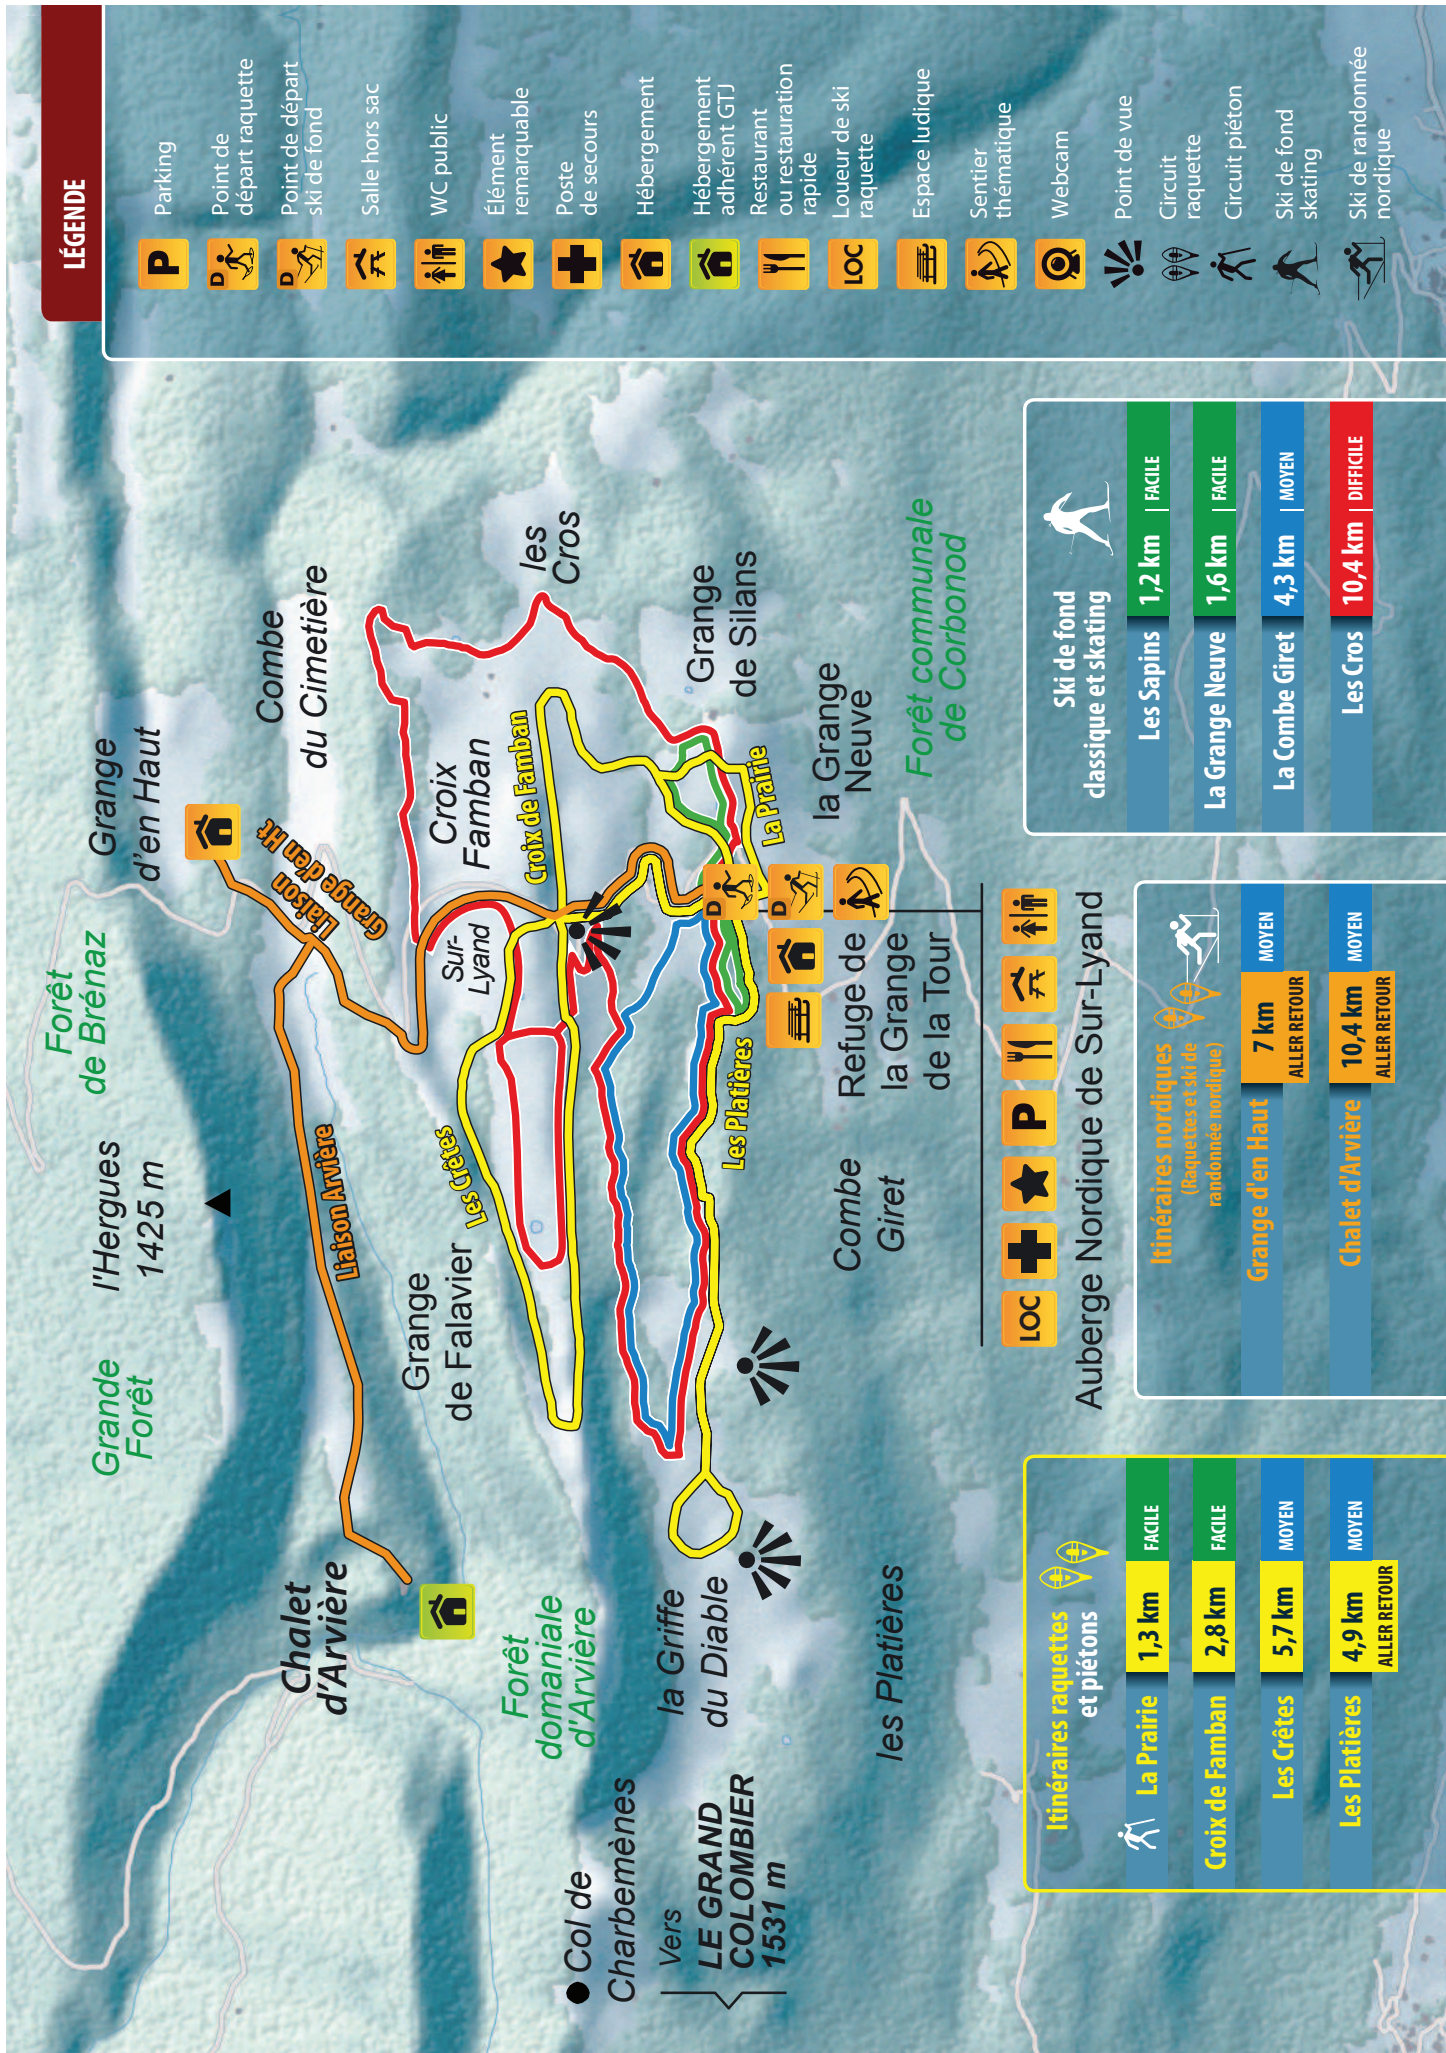

Piétons et raquetistes
INTERDITS sur les pistes
de ski de fond

Raquetistes (parcours balisés
et hors piste) : **donnez votre
itinéraire** au Centre Nordique
ou à l'Auberge

Poste de secours au centre nordique

Poste de secours : 04 50 48 26 92

URGENCE : 18 ou 112

DOMAINE NORDIQUE
Sur-Lyand
Grand Colombier

alt. 1250 m

Plateau de Sur-Lyand 01420 Corbonod
> à 10 km de Gignez-Corbonod

LÉGENDE

- Parking
- Point de départ raquette
- Point de départ ski de fond
- Salle hors sac
- WC public
- Élément remarquable
- Poste de secours
- Hébergement
- Hébergement adhérent (GTJ)
- Restaurant ou restauration rapide
- Loueur de ski raquette
- Espace ludique
- Sentier thématique
- Webcam
- Point de vue
- Circuit raquette
- Circuit piéton
- Ski de fond skating
- Ski de randonnée nordique

Ski de fond classique et skating

Les Sapins	1,2 km	FACILE
La Grange Neuve	1,6 km	FACILE
La Combe Giret	4,3 km	MOYEN
Les Cros	10,4 km	DIFFICILE

-
-
-
-
-
-
-
-
-

Auberge Nordique de Sur-Lyand

Itinéraires nordiques (Raquettes et ski de randonnée nordique)

Grange d'en Haut	7 km	MOYEN
Chalet d'Arvière	10,4 km	MOYEN

Itinéraires raquettes et piétons

La Prairie	1,3 km	FACILE
Croix de Famban	2,8 km	FACILE
Les Crêtes	5,7 km	MOYEN
Les Platières	4,9 km	MOYEN