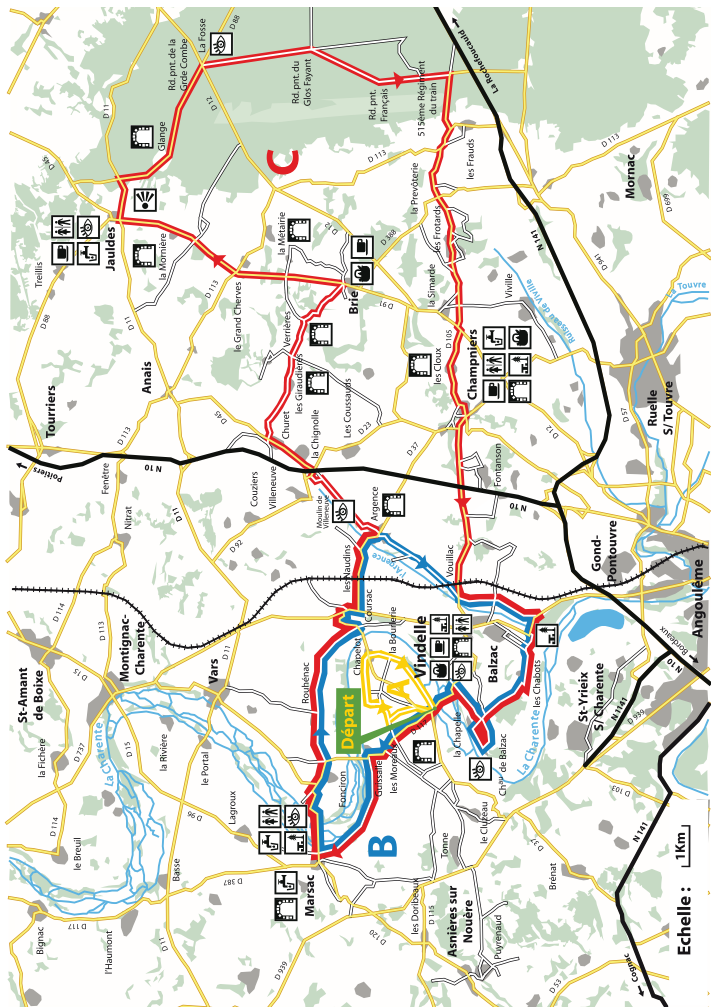

CHARENTE

LE DÉPARTEMENT

13

Charente Vélo VINDELLE Boucle 13

CIRCUIT ROUTE

DÉPART :

Parking de la baignade
de Vindelle

13A

CIRCUIT FAMILLE

Distance : 5 km
Niveau : Très facile

13B

CIRCUIT DÉCOUVERTE

Distance : 23 km
Niveau : Facile

13C

CIRCUIT EXPLORATION

Distance : 56 km
Niveau : Difficile

Point de vue

petit patrimoine

À voir, à faire

— Route nationale

— Route départementale

— Voie communale

— Voie verte

++++ Voie ferrée

— Rivière

Retrouvez en téléchargement l'ensemble des boucles vélos sur www.lacharente.fr et www.infiniment-charentes.com