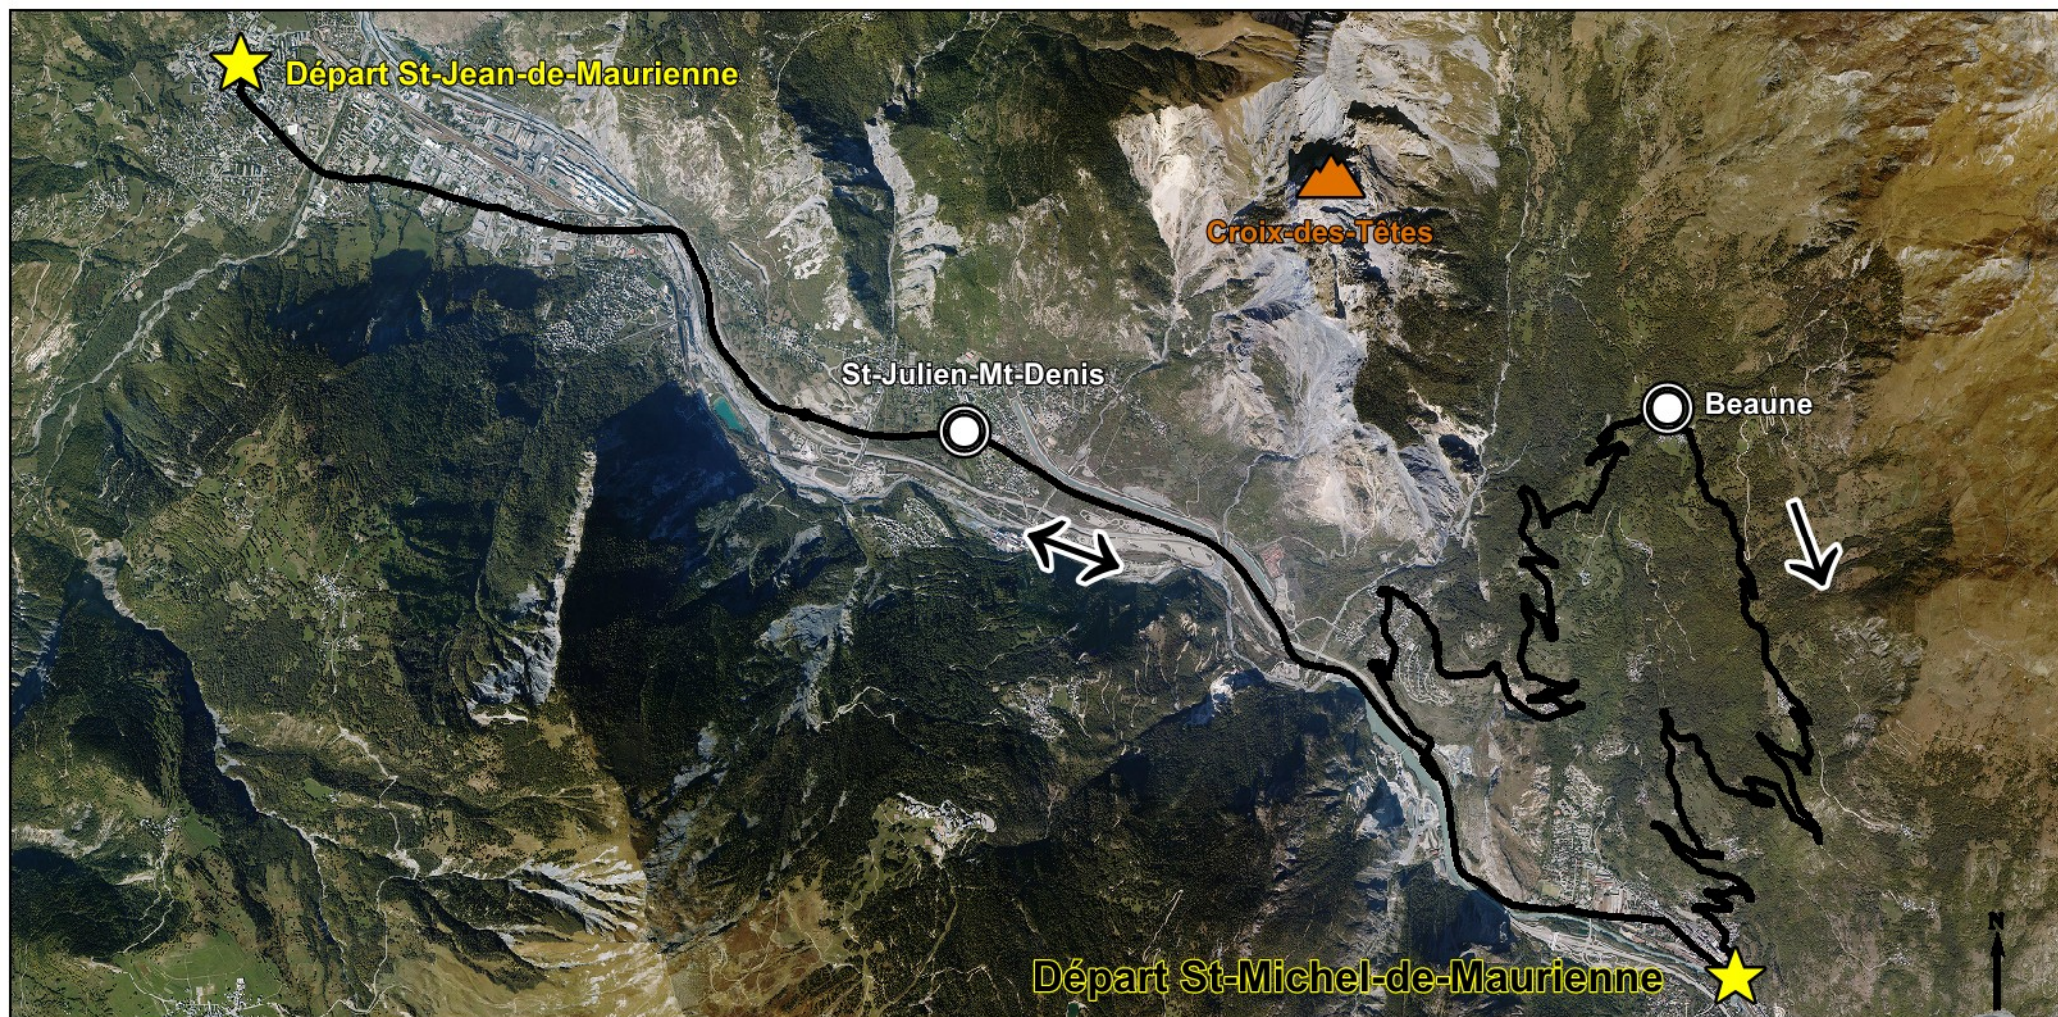

32 - Circuit de Beau-Plan

Au départ de *St-Michel-de-Maurienne*

 dénivelé : 690 M
 distance : 24 KM

Itinéraire très difficile