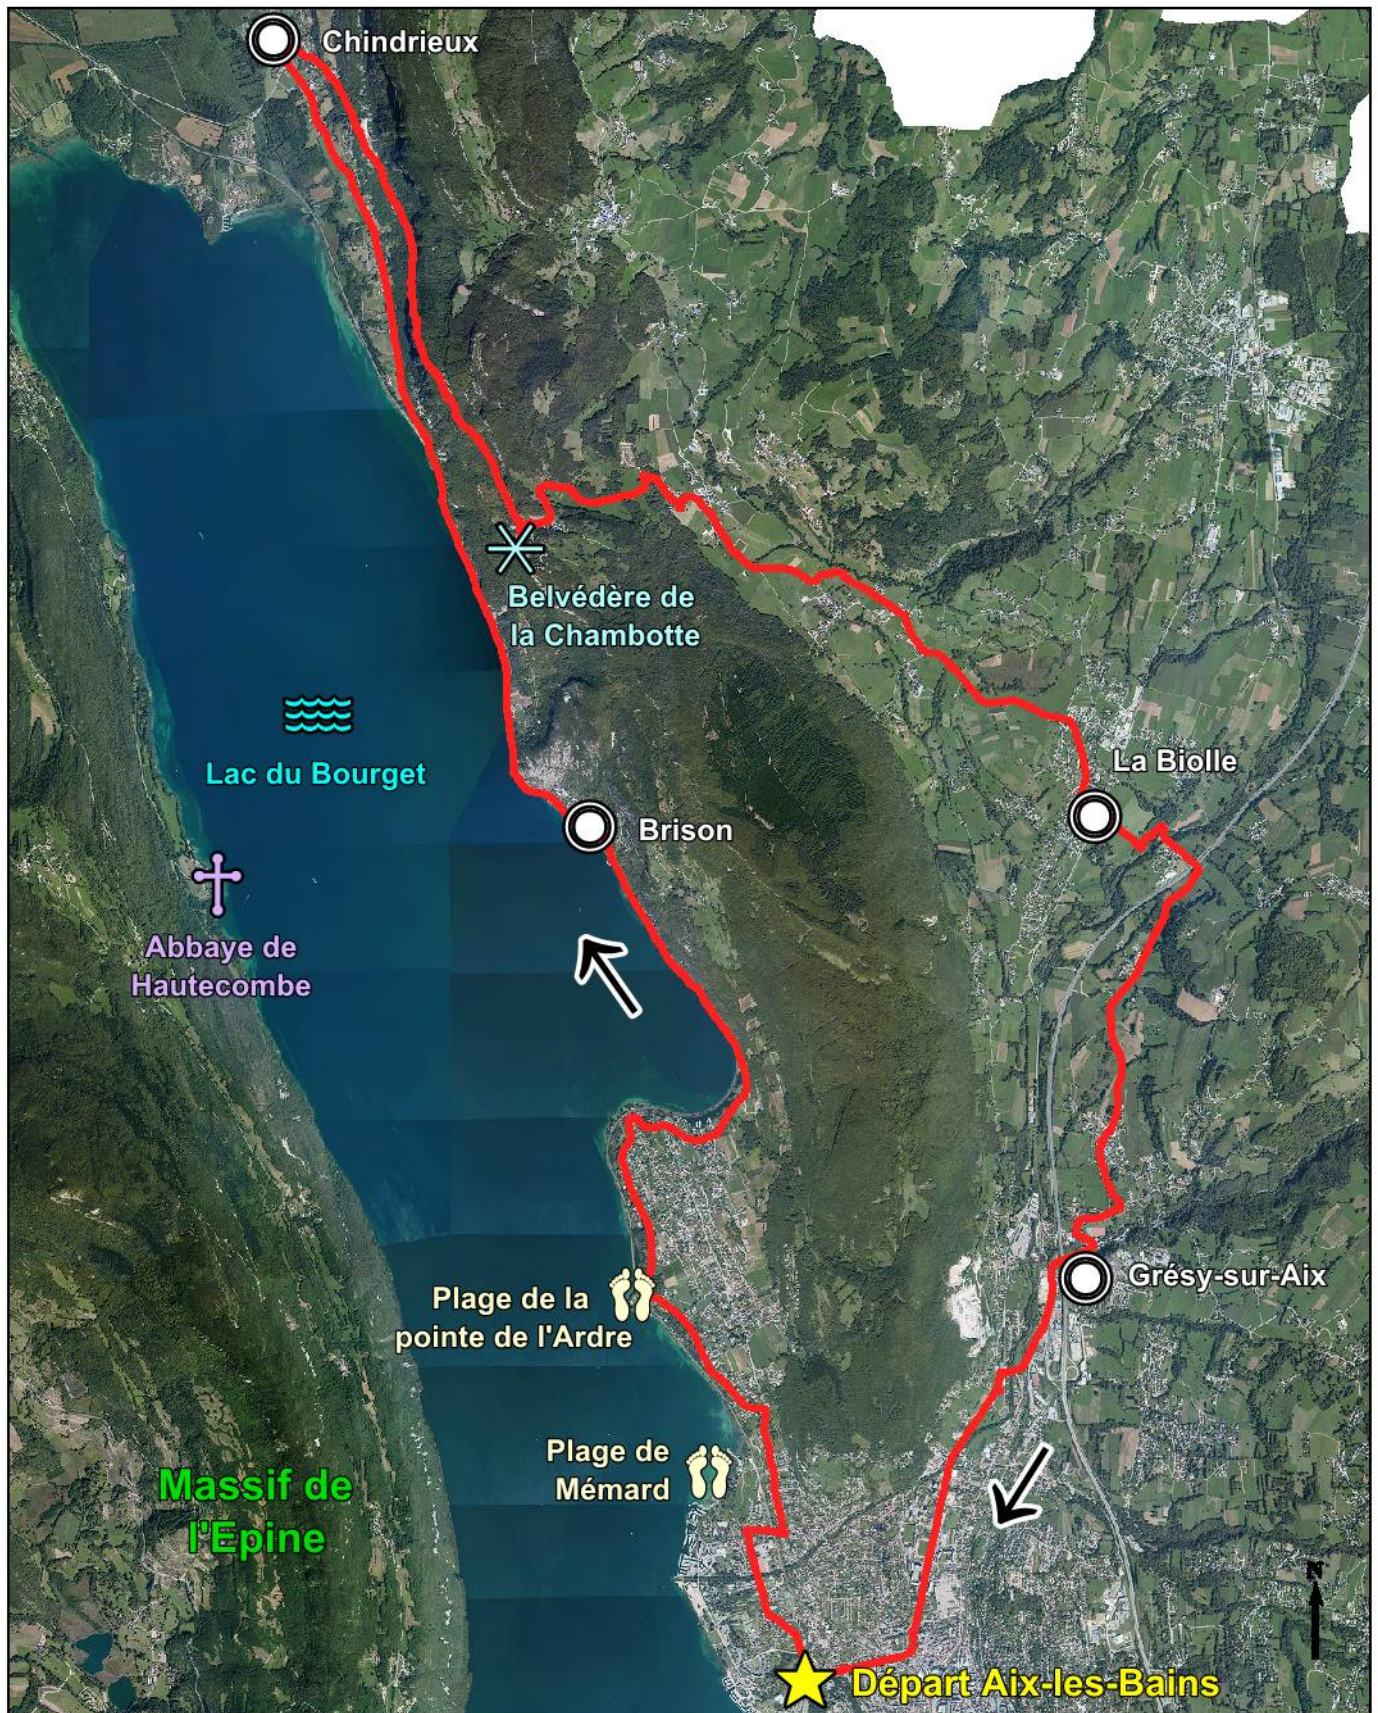

# 54 - Circuit de la Chambotte

 dénivelé : 460 M  
 distance : 37 KM

**Itinéraire difficile**