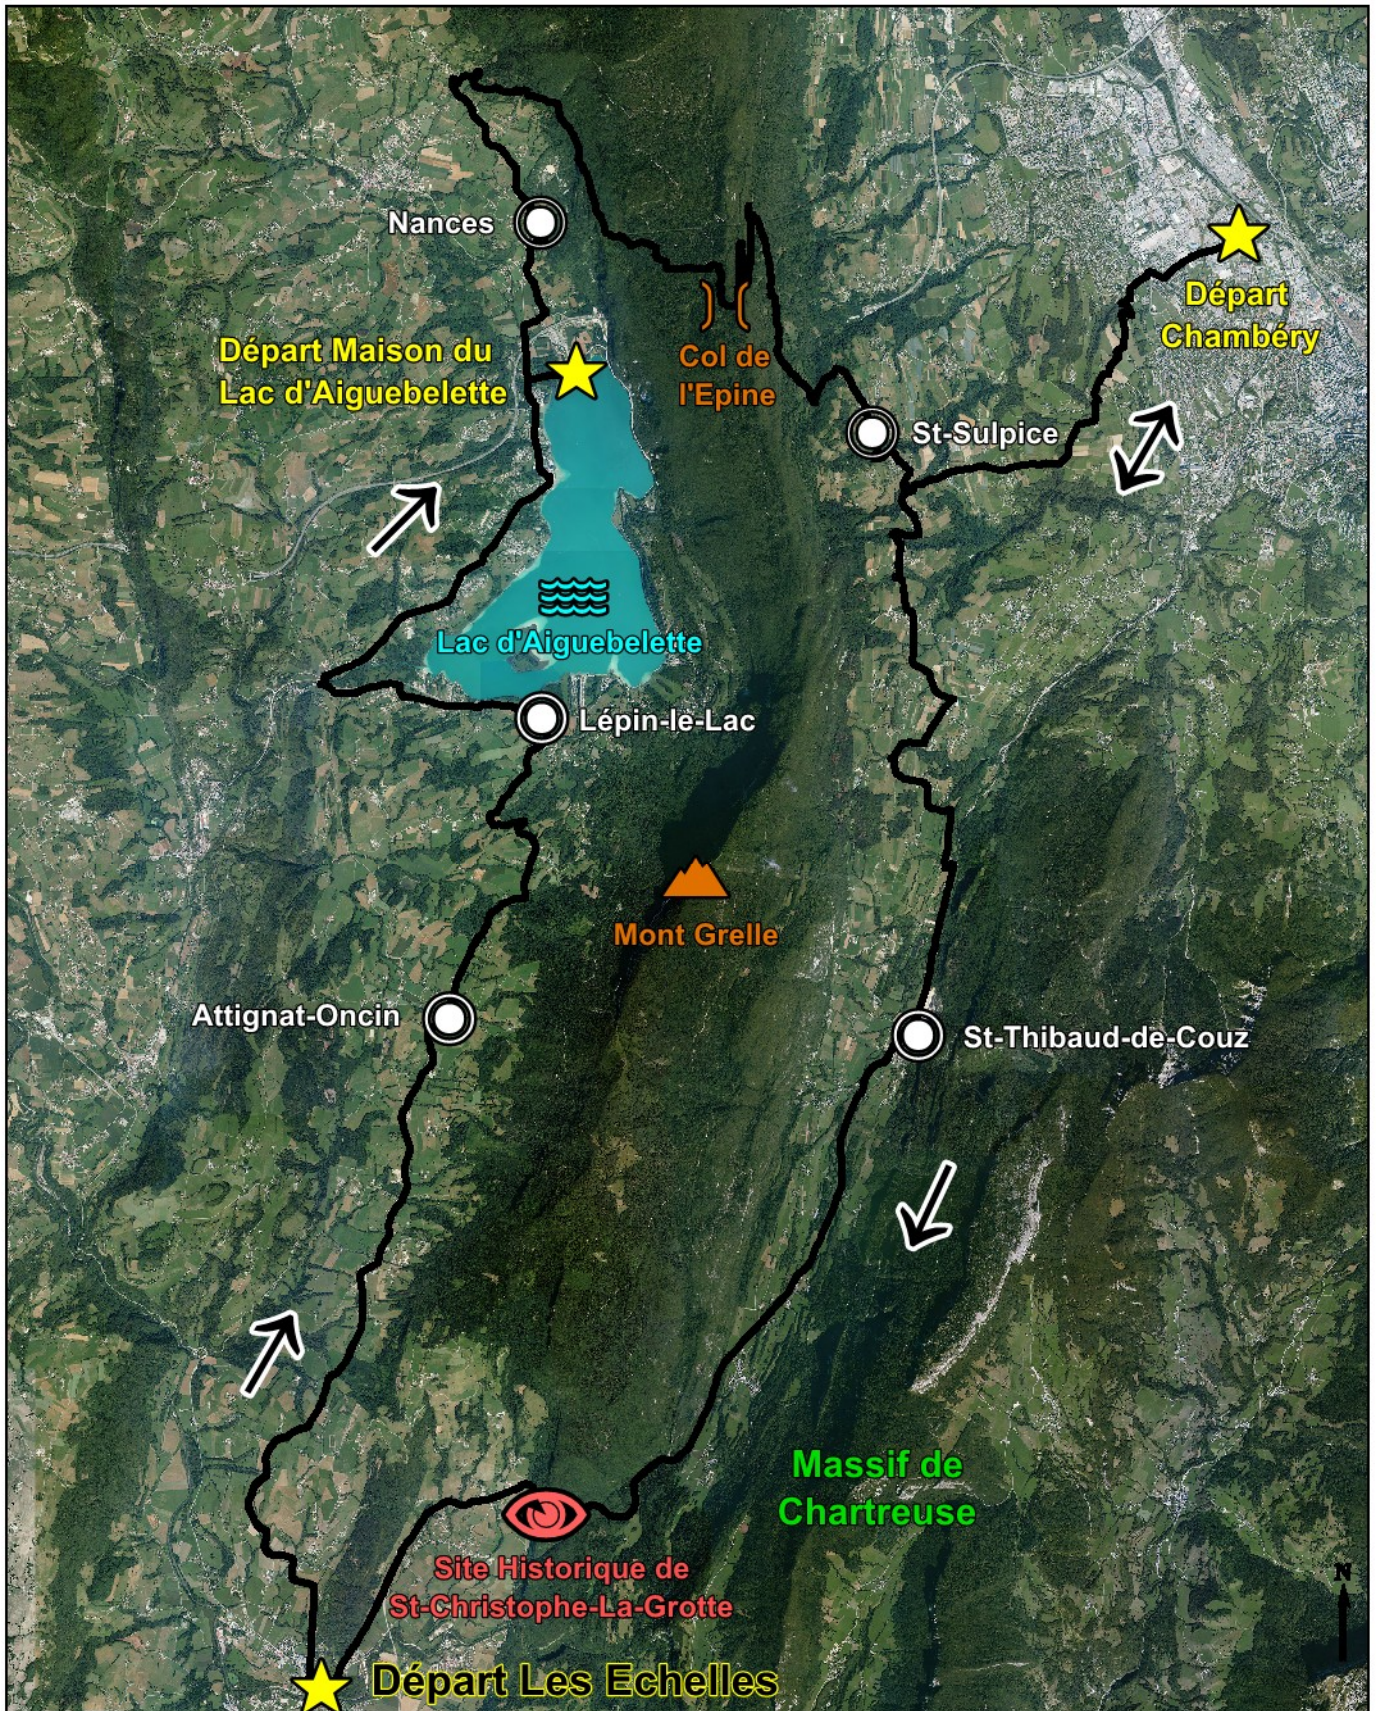

# 56 - Tour du Mont Grelle

Au départ des Echelles

 dénivelé : 1003 M

 distance : 62 KM

**Itinéraire très difficile**