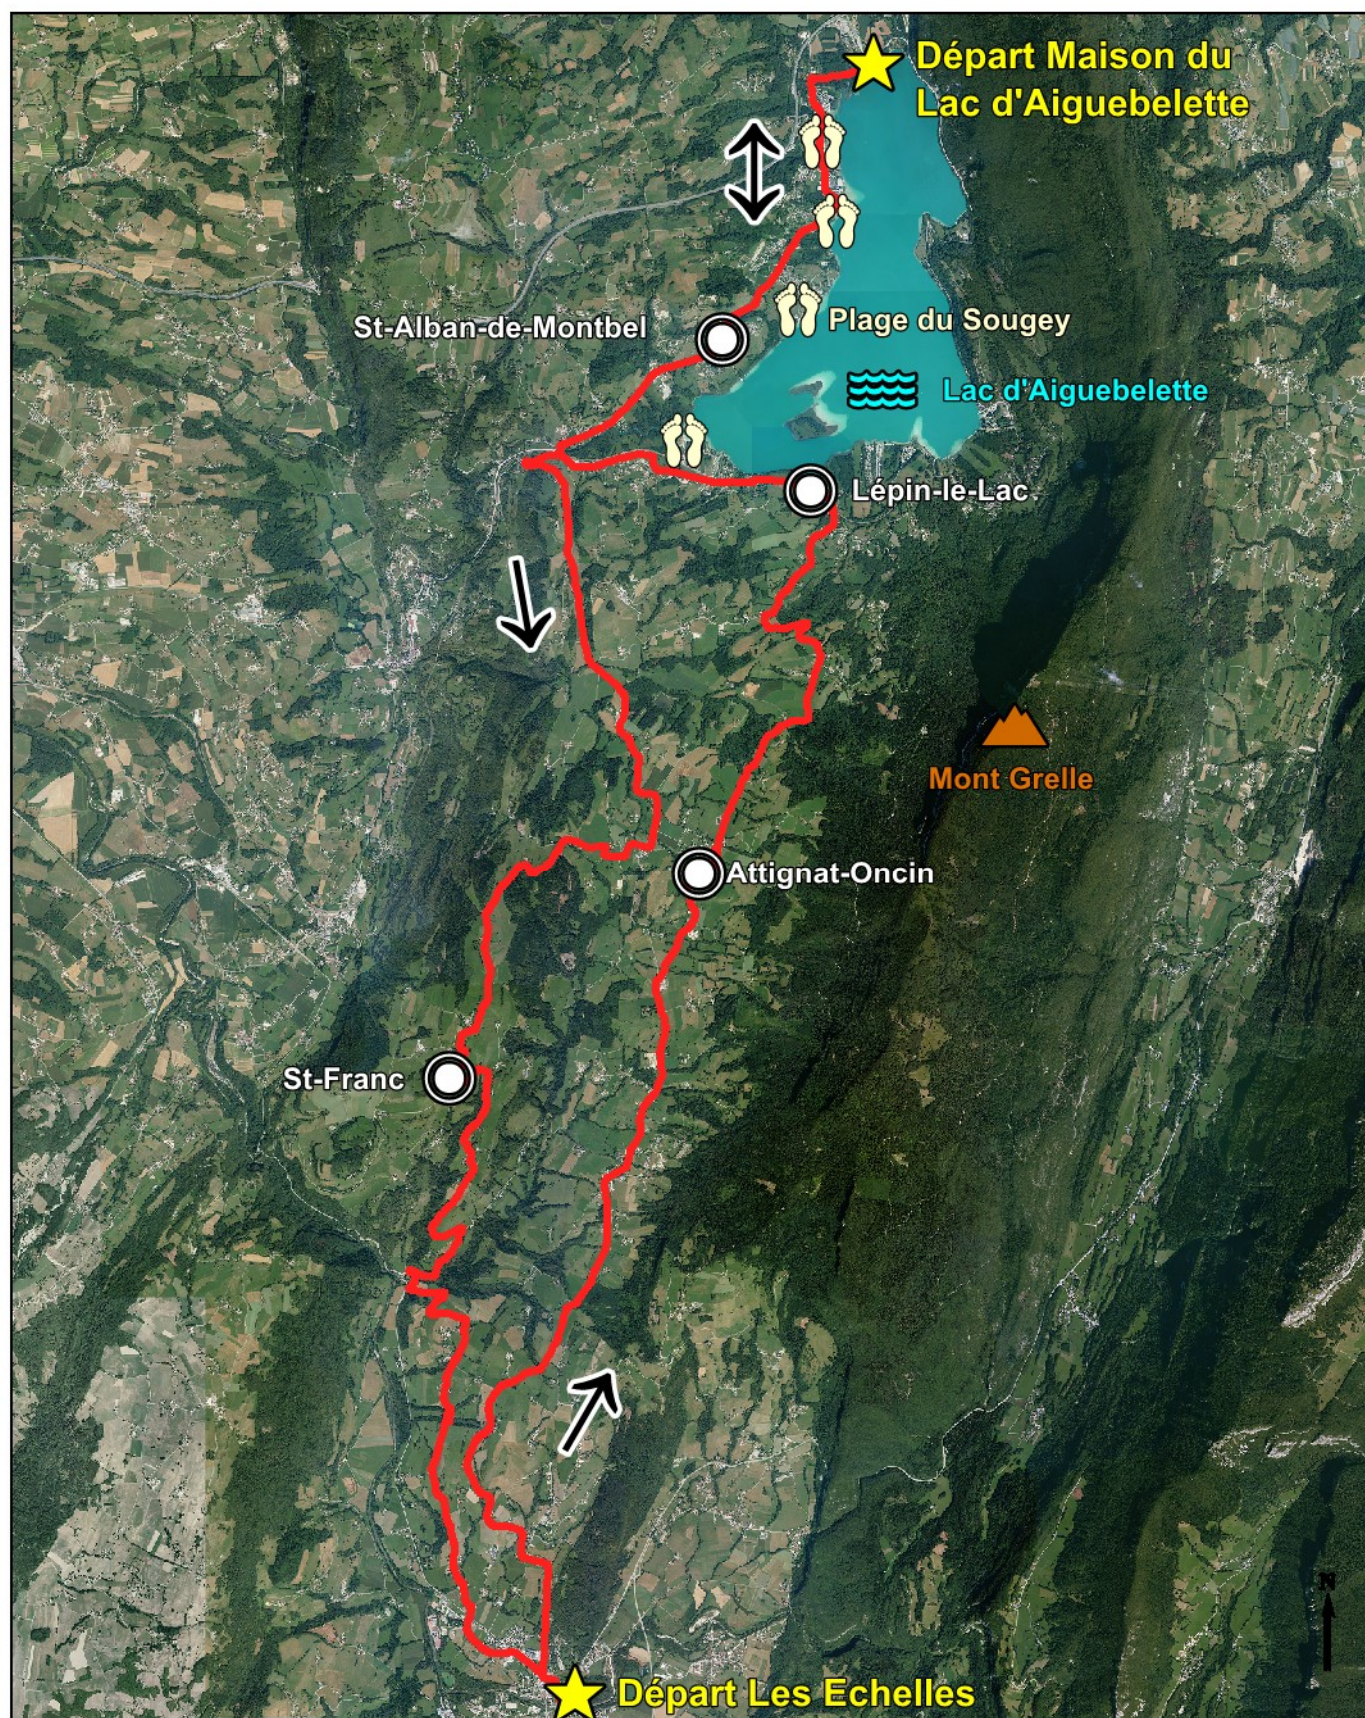

64 - Circuit de la Reine

Au départ des Echelles

 dénivelé : 625 M

 distance : 35 KM

Itinéraire difficile