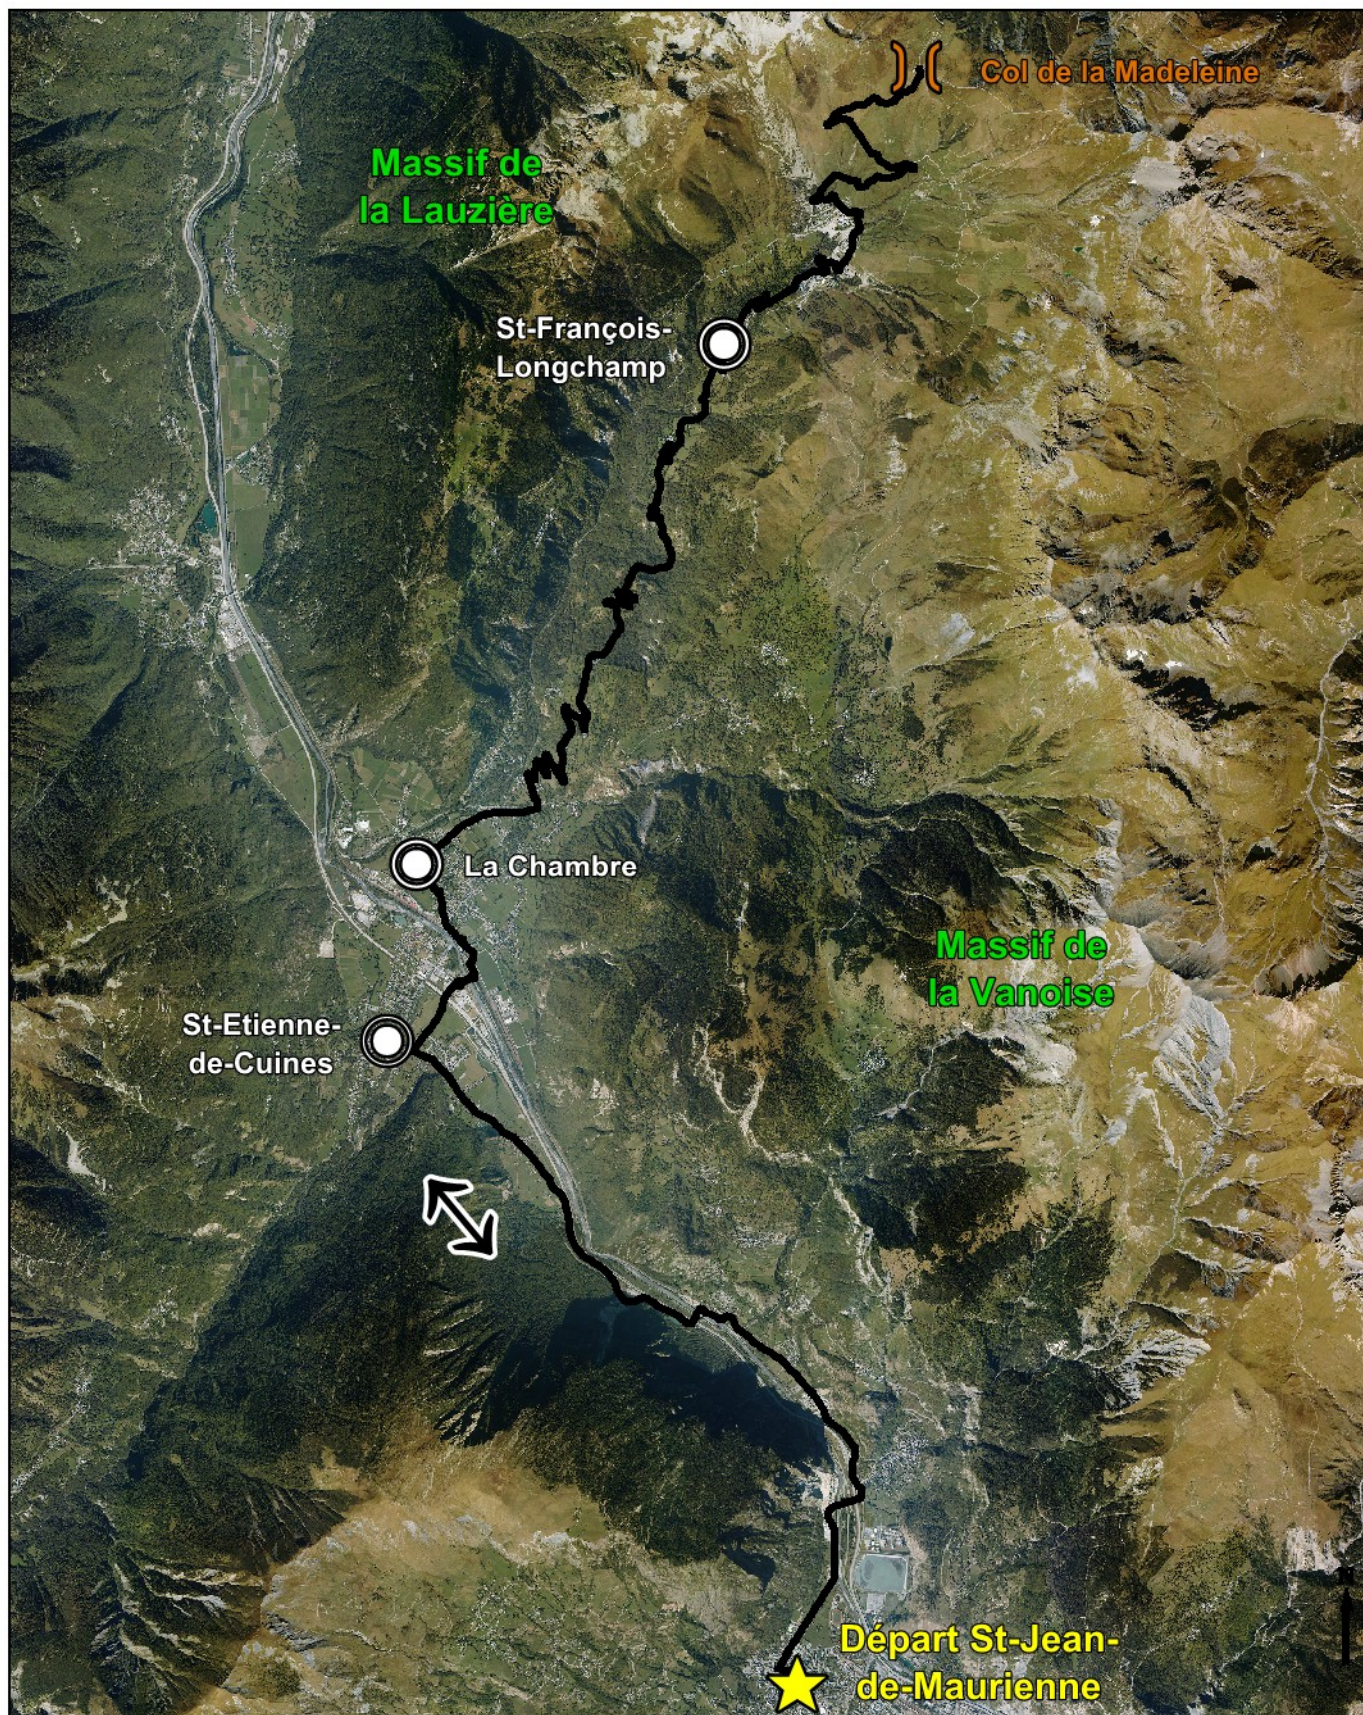

# 42 - La Madeleine Sud

 dénivelé : 1520 M

 distance : 31 KM

**Itinéraire très difficile**