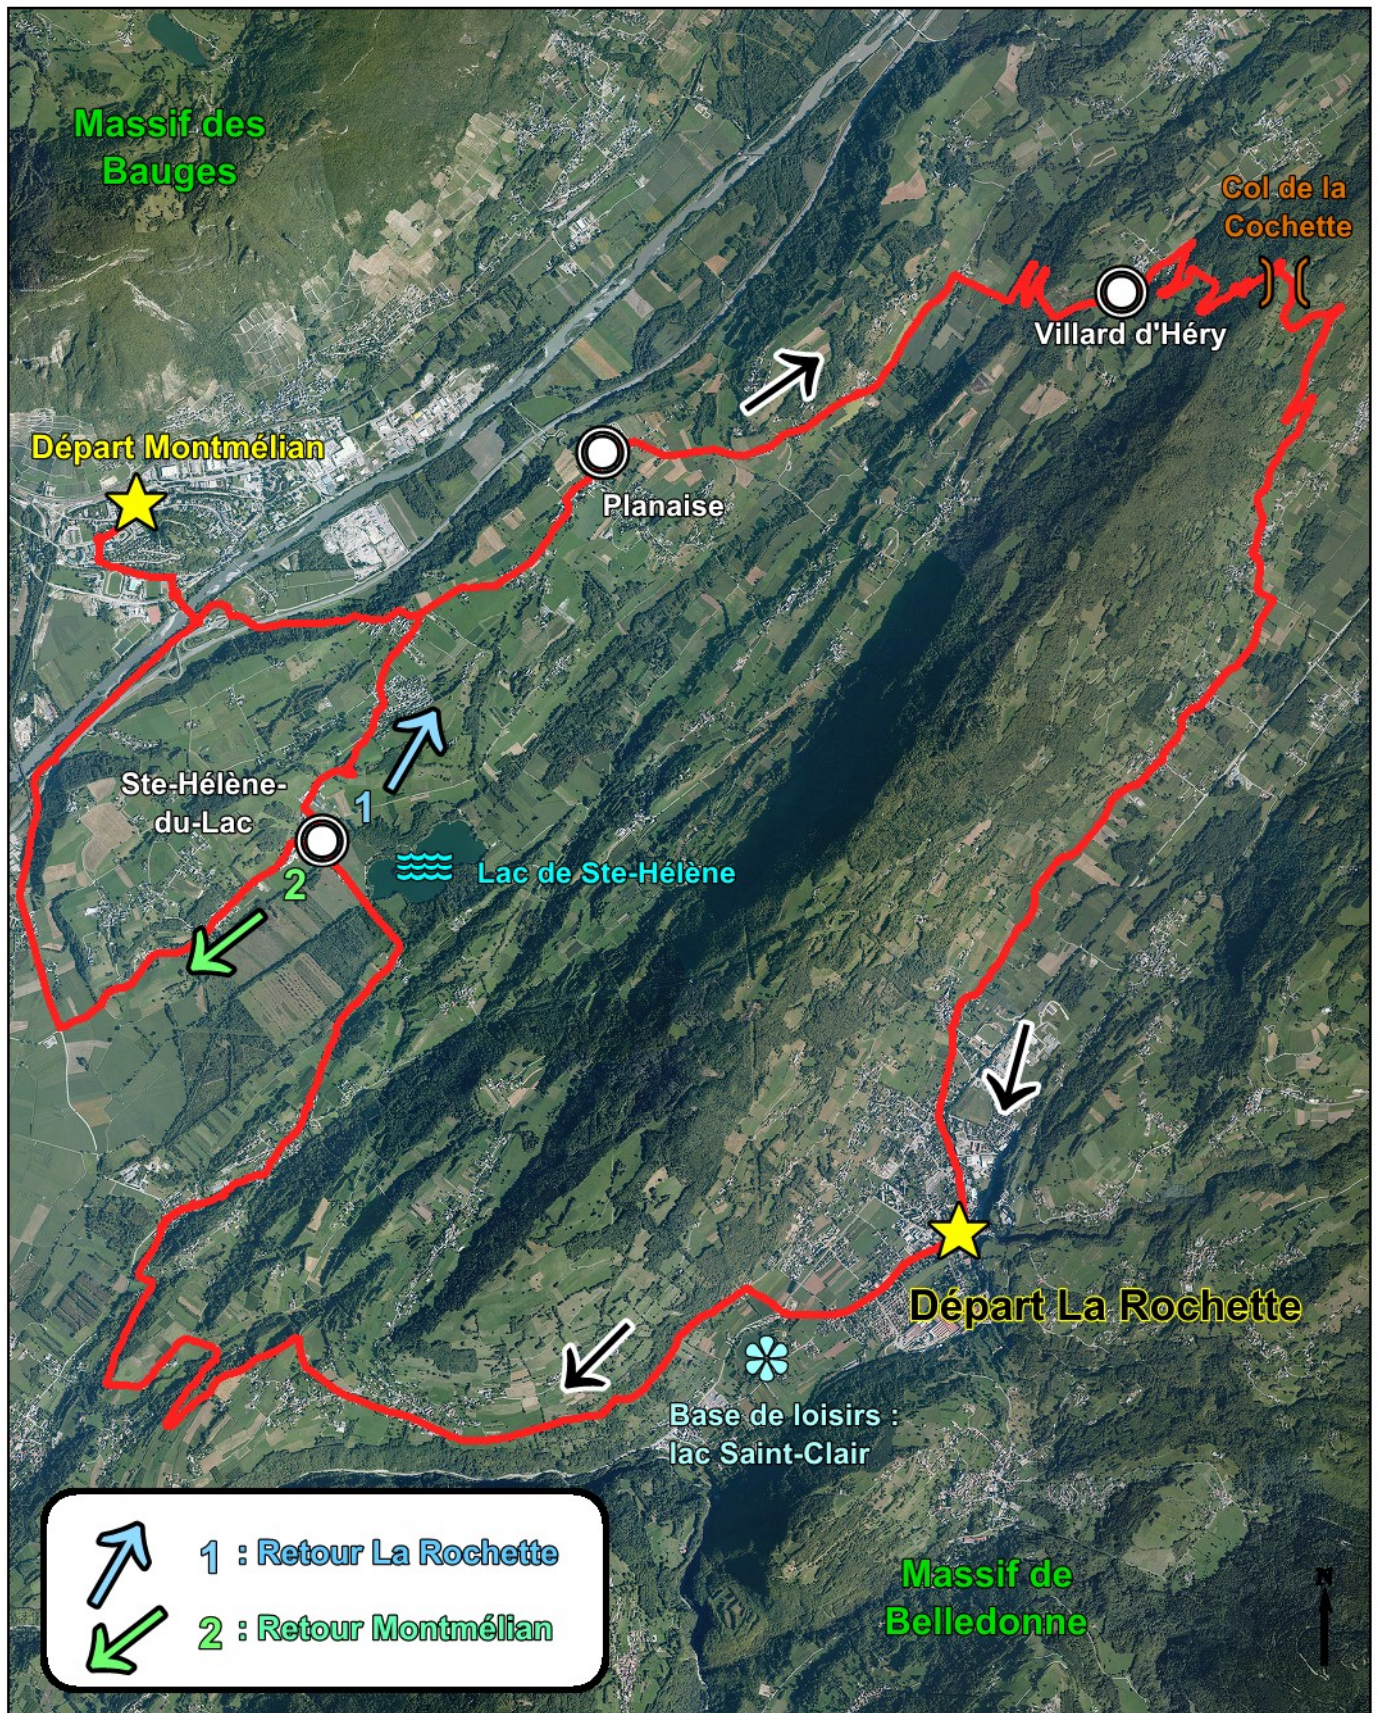

# 47 - Circuit de la Cochette

Au départ de La Rochette

 dénivelé : 570 M

 distance : 42 KM

**Itinéraire difficile**

AGENCE  
TOURISTIQUE SAVOIE

Savoie Mon+Blanc  
simplement merveilleux