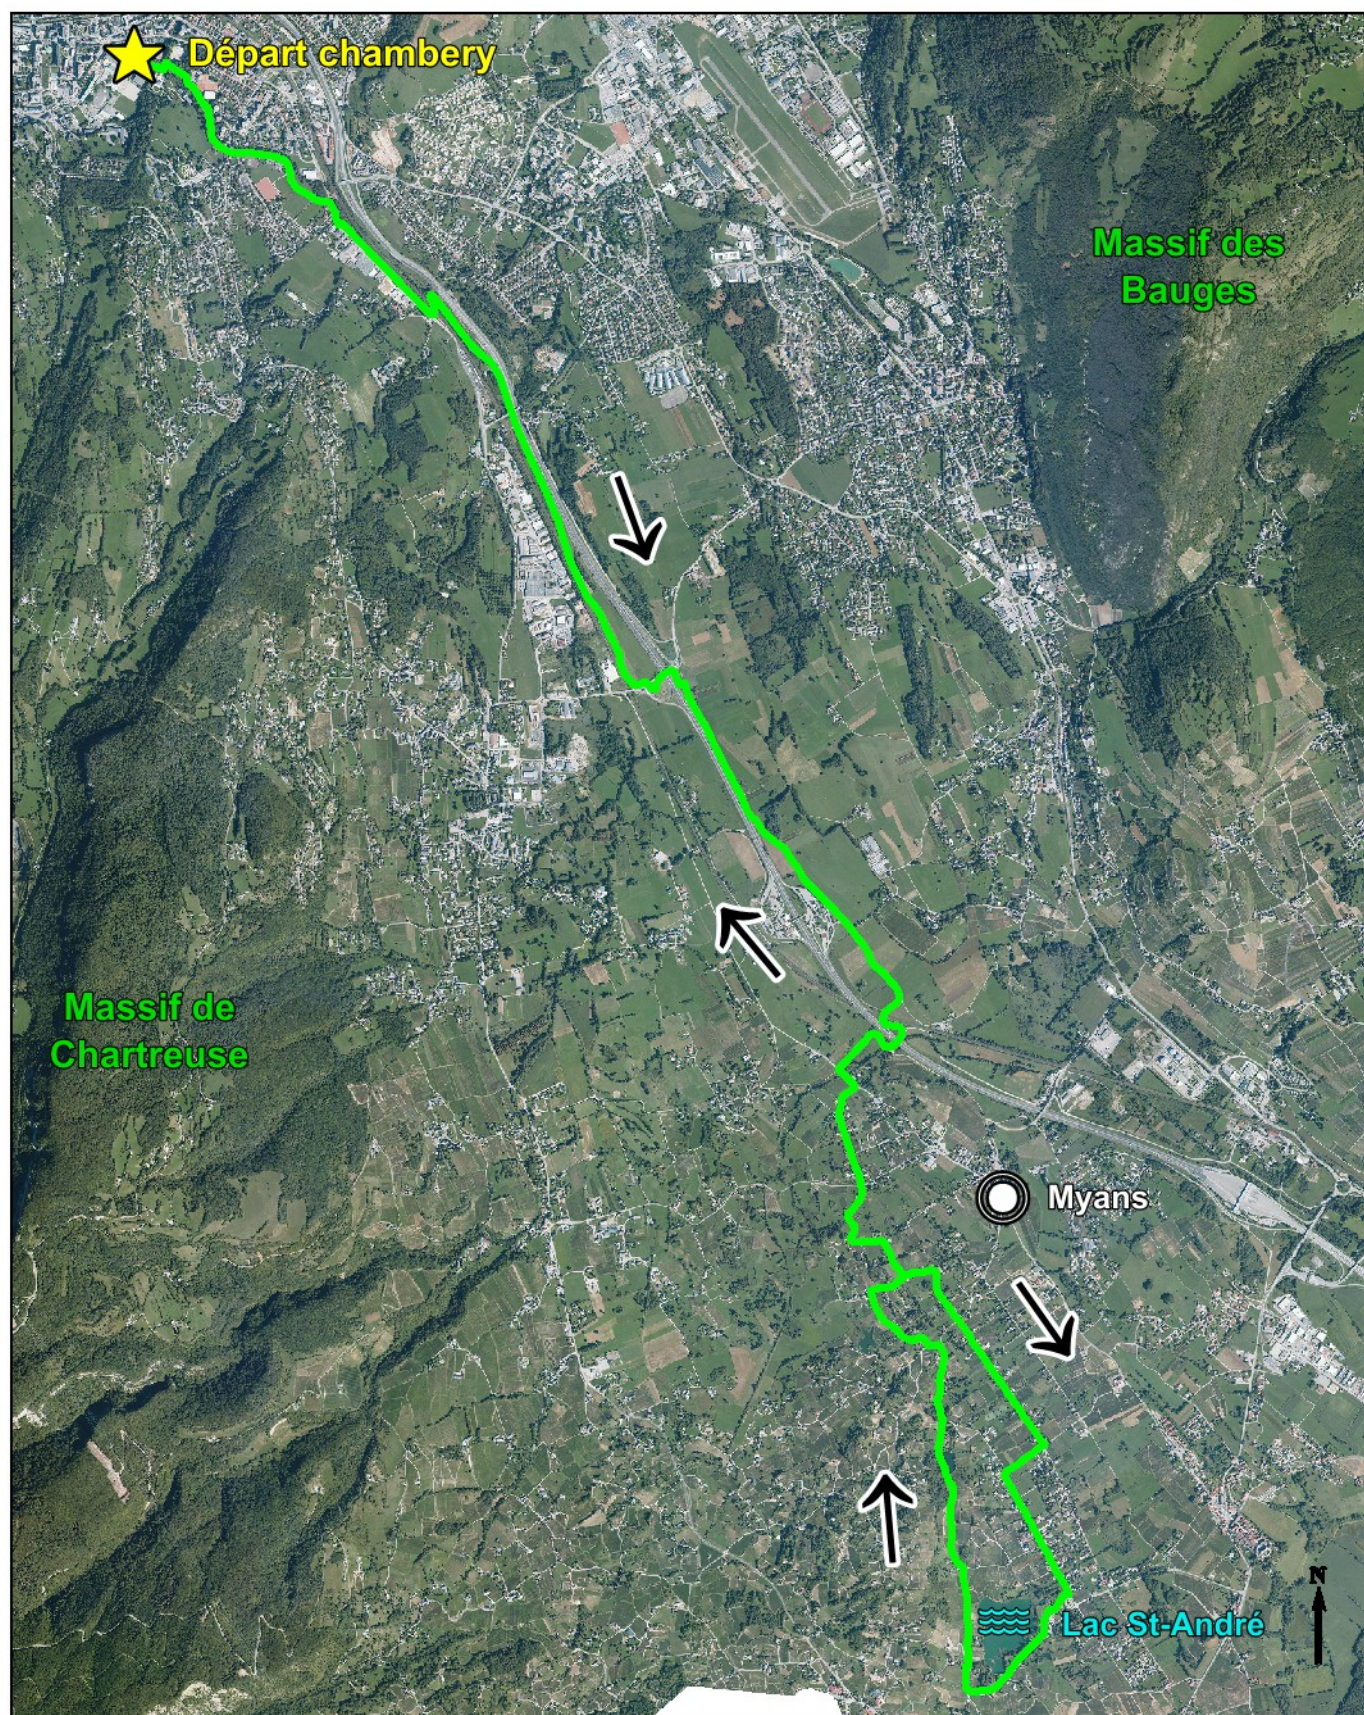

20 - Boucle du lac St-André

 dénivelé : 110 M
 distance : 22 KM

 **Itinéraire très facile**