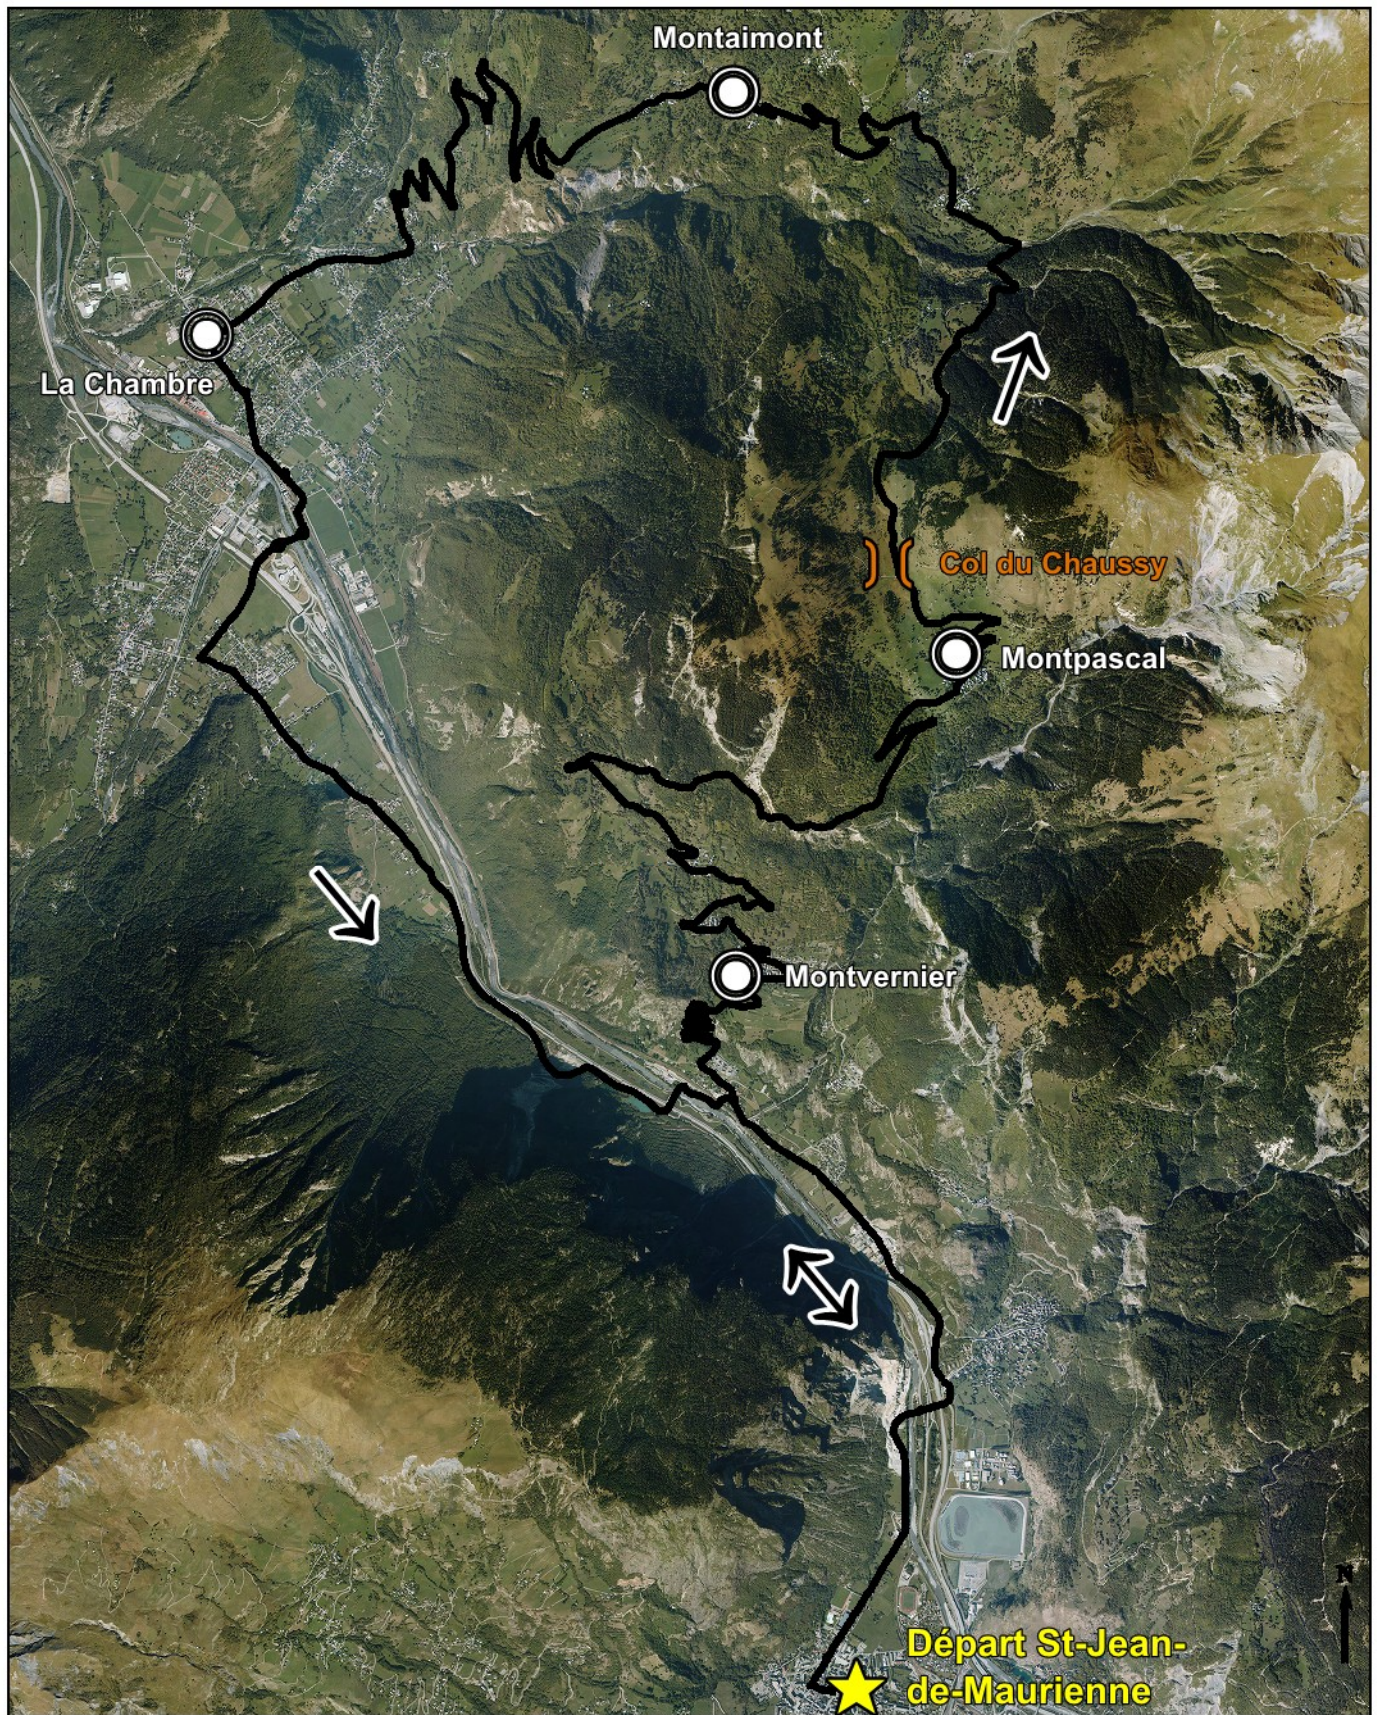

37 - Circuit du Chaussy

 dénivelé : 1250 M
 distance : 47 KM

Itinéraire très difficile