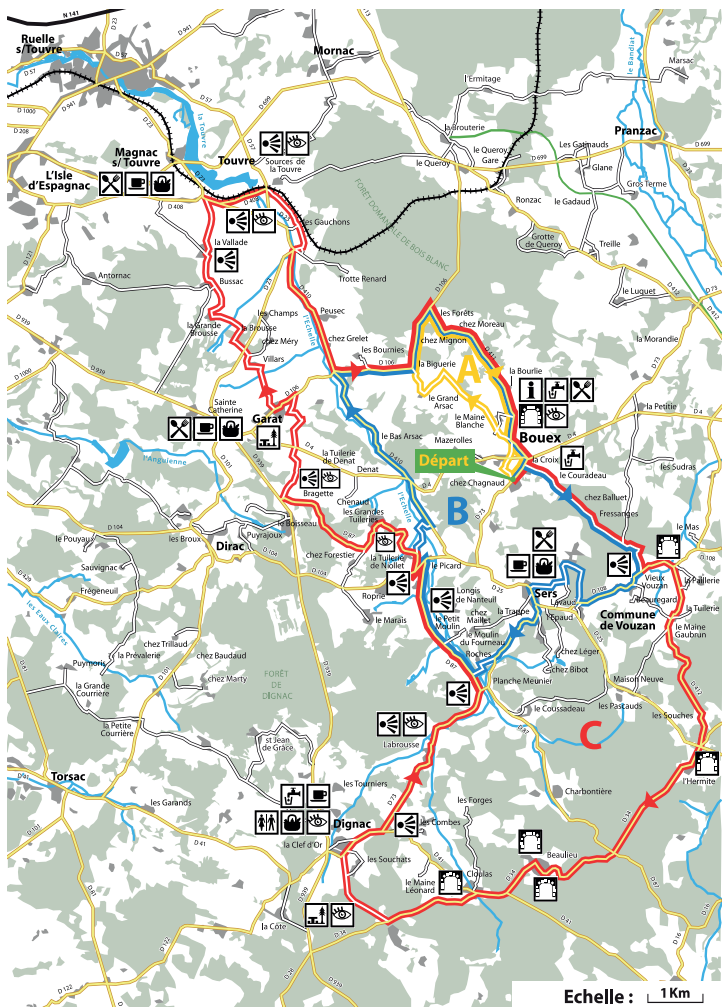

© Département de la Charente - 2019

Retrouvez en téléchargement l'ensemble des boucles vélos sur
www.lacharente.fr et www.infiniment-charentes.com