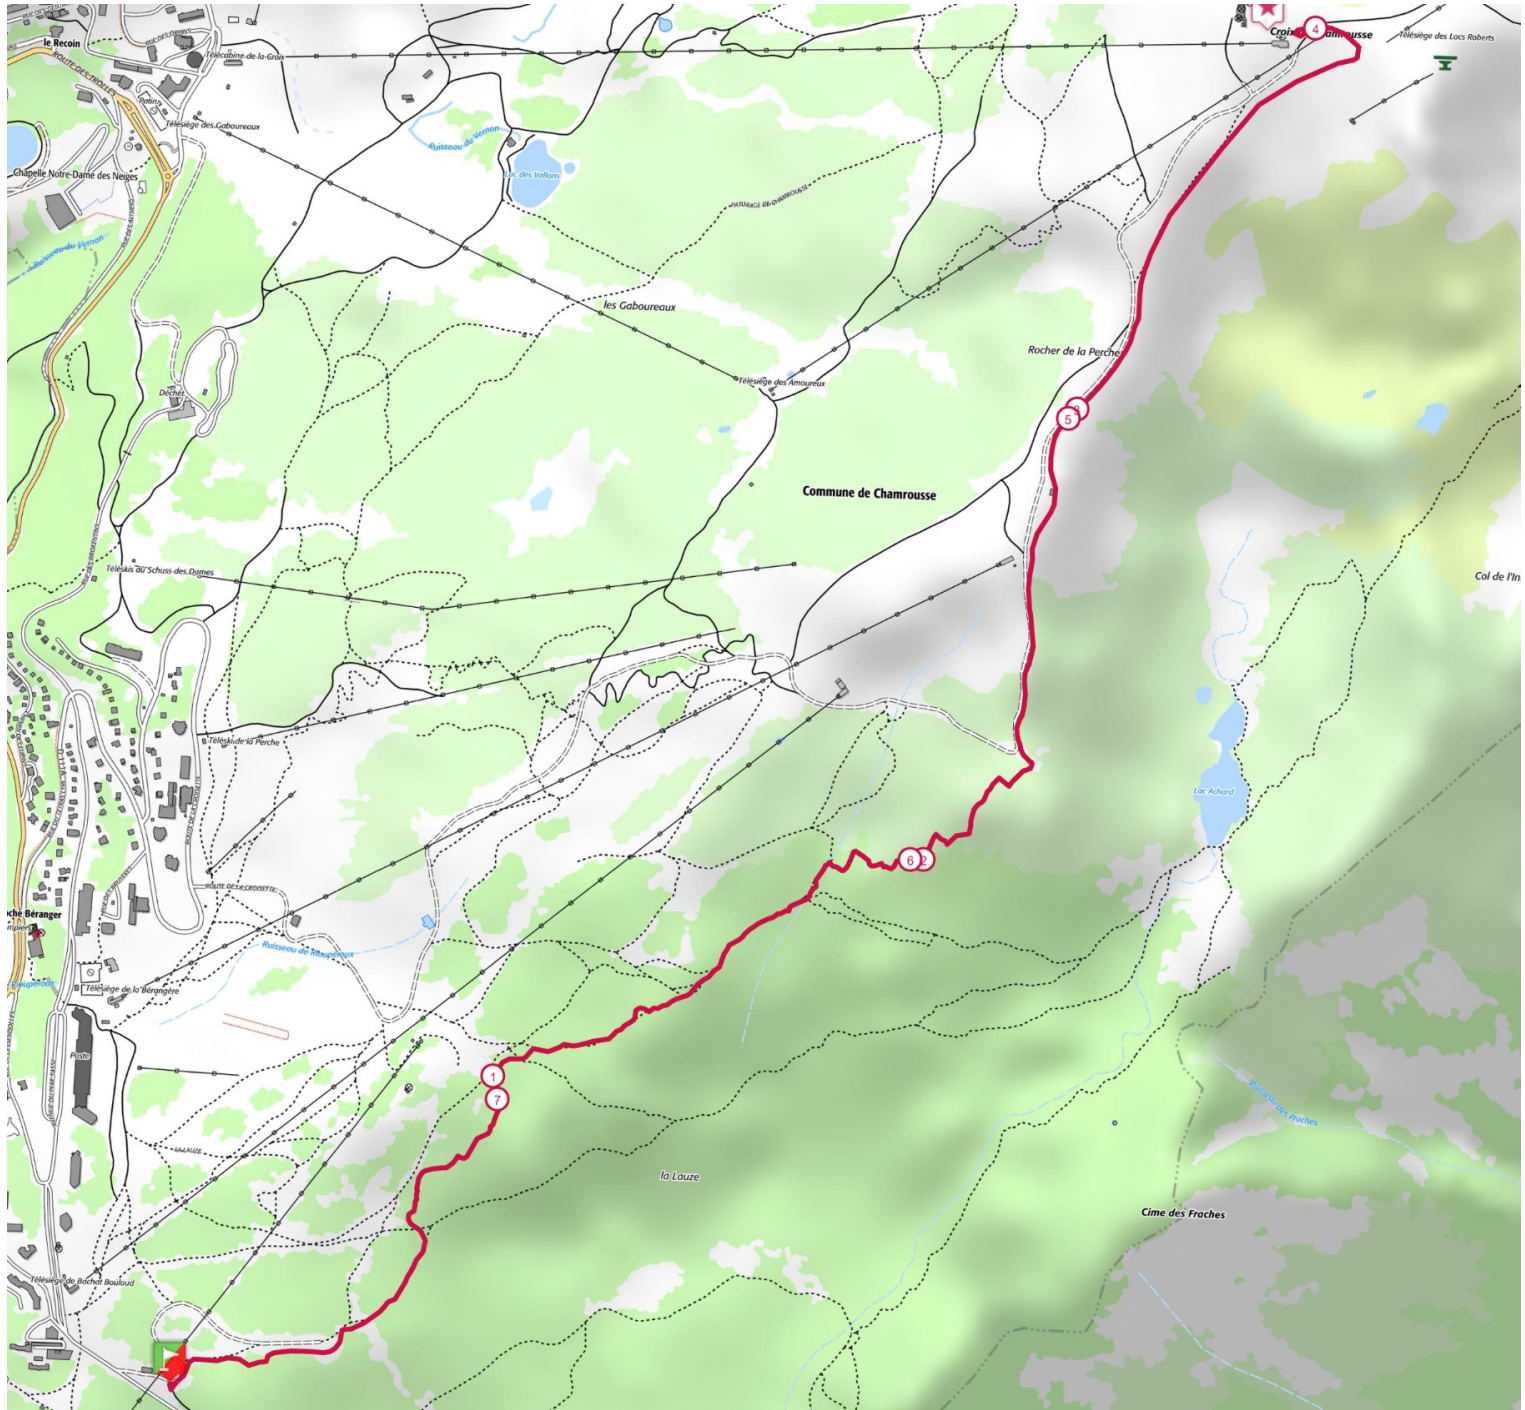

8 km

510 m

510 m

Retrouvez ce parcours sur votre mobile avec l'appli TrailConnect. Pour en savoir plus : <http://trailconnect.run>

<https://tracedetail.com> - ©IGN 2020. Utilisation et reproduction limitées à un usage privé.