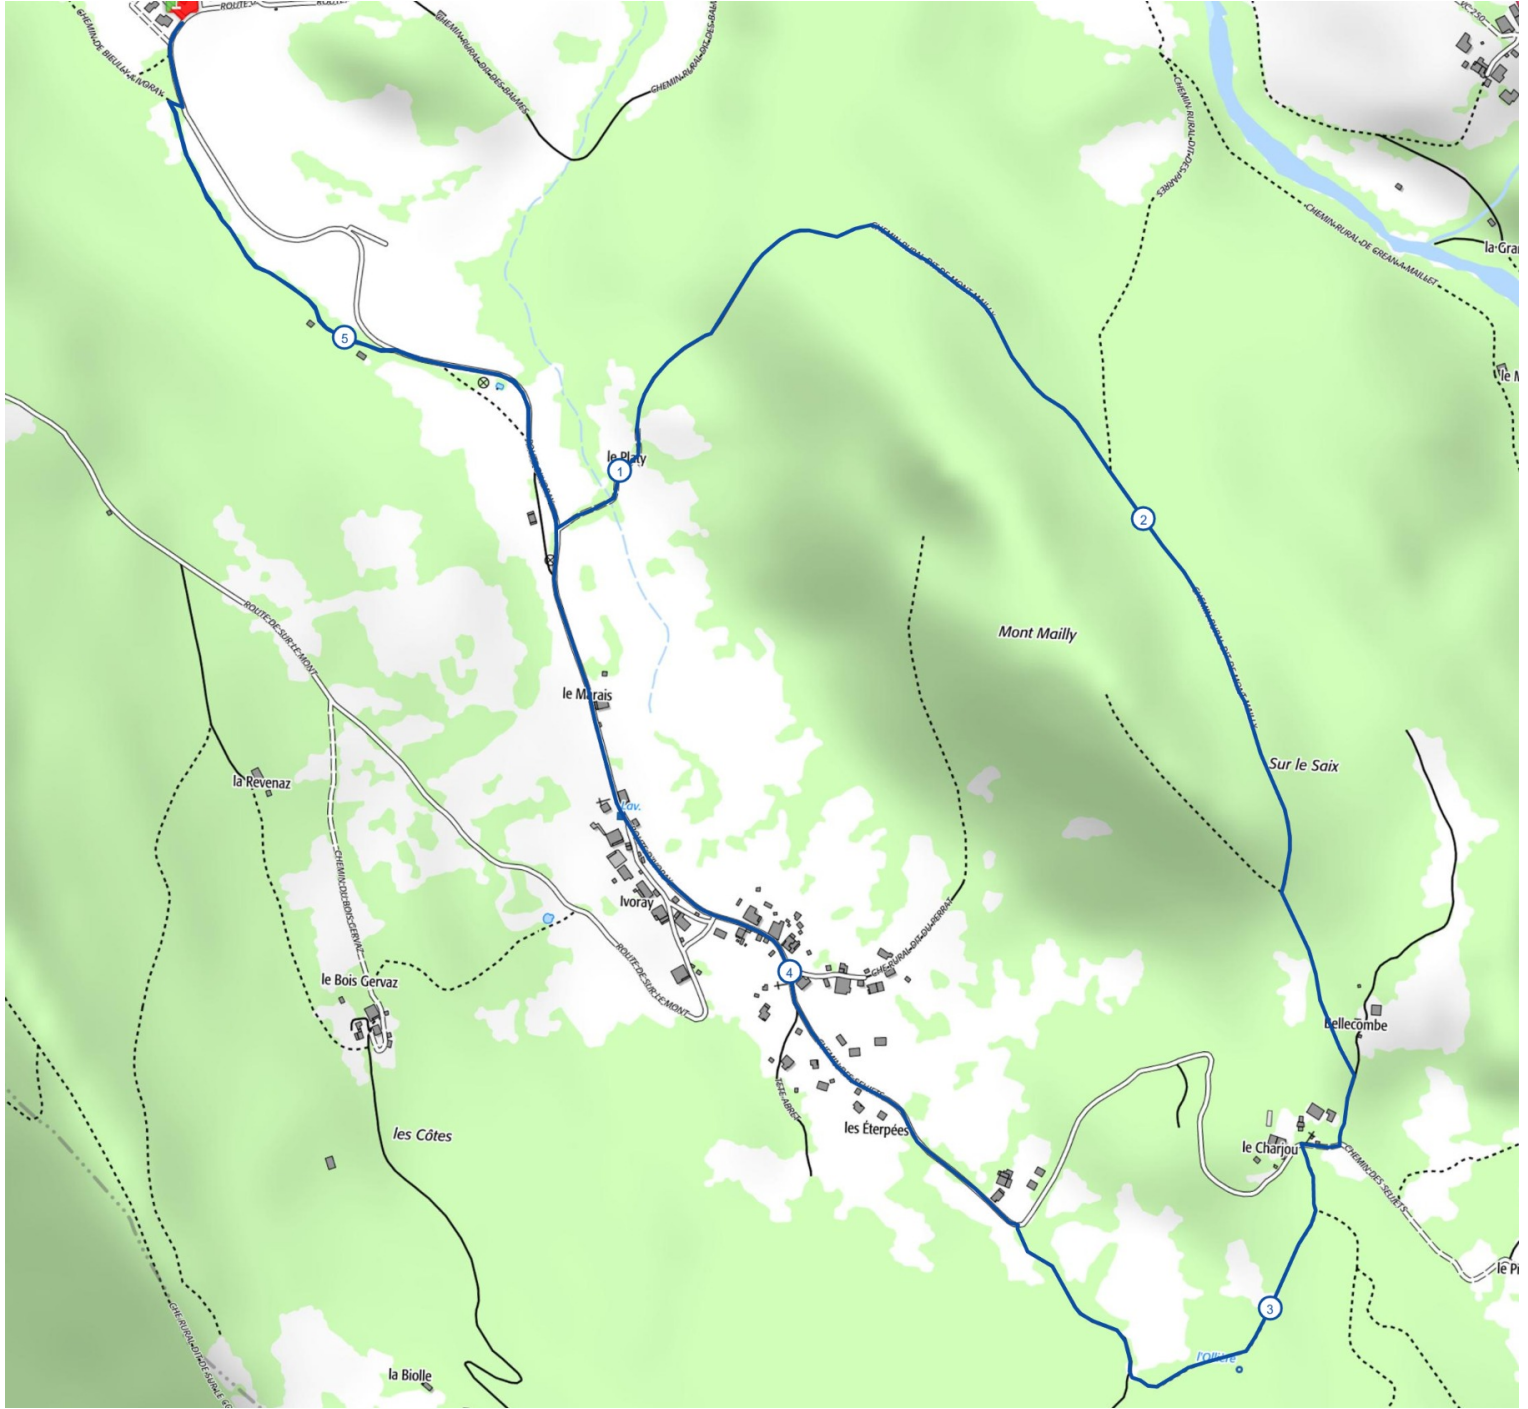

### Tour du Mont Maily

5.5 km 220 m 220 m

Retrouvez ce parcours sur votre mobile avec l'appli Praz de Lys Sommand Grandeur Nature

<https://tracedetail.com> - ©IGN 2020. Utilisation et reproduction limitées à un usage privé.