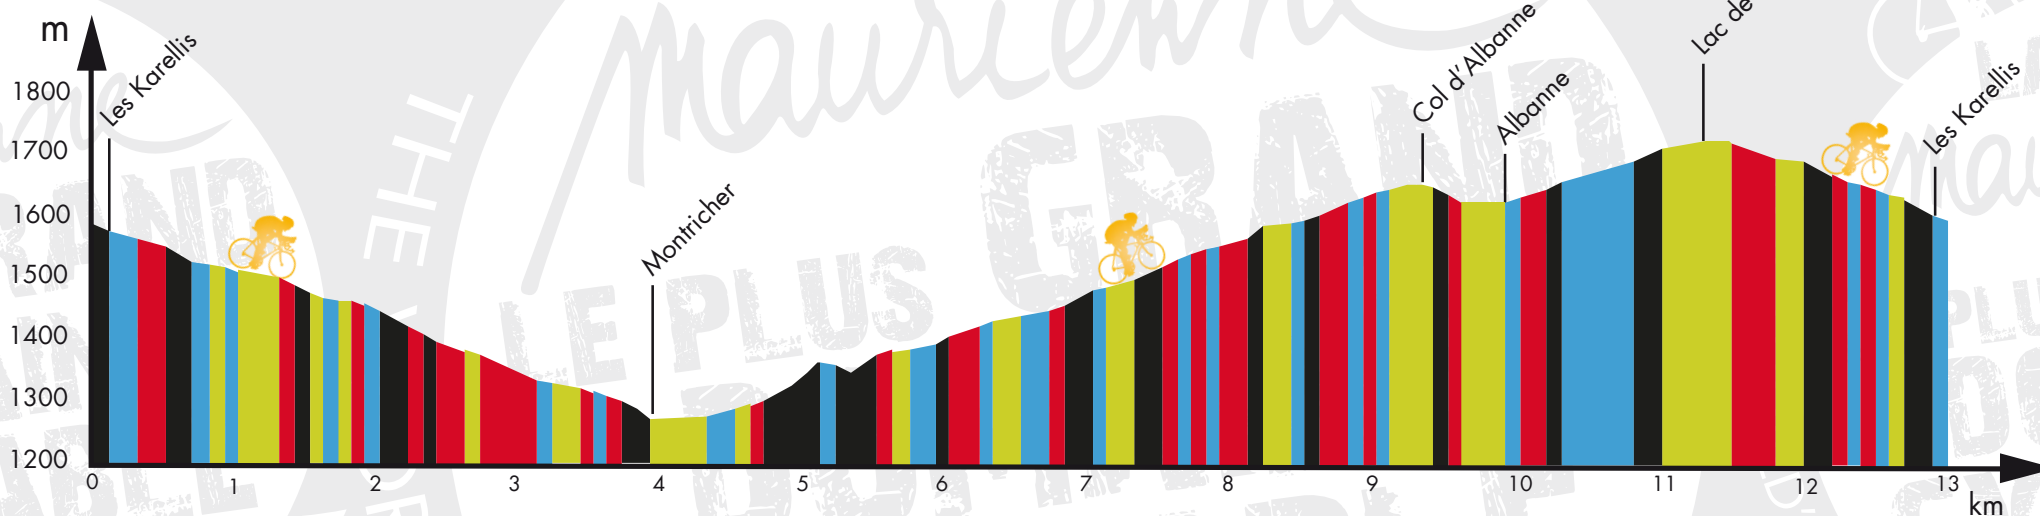

TOUR DE MONTRICHER-ALBANNE

TOUR OF MONTRICHER-ALBANNE

Niveau / Level : 1 2 3 4

Départ / Start point : Les Karellis (1600 m)

Arrivée / Finish point : Les Karellis (1600 m)

Distance : 13,2 km

Dénivelé + / Height gain : 505 m

Dénivelé - / Height loss : 505 m

Fréquentation / Traffic levels : Faible / Light

f t @cyclomaurienne

i #VeloMaurienne #cyclomaurienne

YouTube Destination Maurienne

Légende du profil / Profile legend :

< 5 % < 7 % < 10 % > 10 %

Niveau / Level :

- 1** Parcours facile, de courtes distance (< 30 km), hors des grands axes, sans côte soutenue (< 300 m de dénivelé).
Easy and short routes (< 30 km) that avoid main roads and long climbs (< 300m of height gain)
- 2** Parcours à profil vallonné pouvant comporter de fortes côtes (< 600 m de dénivelé positif cumulé).
Undulating routes. Any steep climbs are short (< 600 m of height gain)
- 3** Parcours difficile avec des côtes pouvant atteindre des pourcentages importants (< 1000 m de dénivelé).
Difficult itinerary with steep climbs (< 1000 m of height gain)
- 4** Parcours difficile avec des côtes pouvant atteindre des pourcentages importants (< 1000 m de dénivelé).
Difficult itinerary with steep climbs (< 1000 m of height gain)