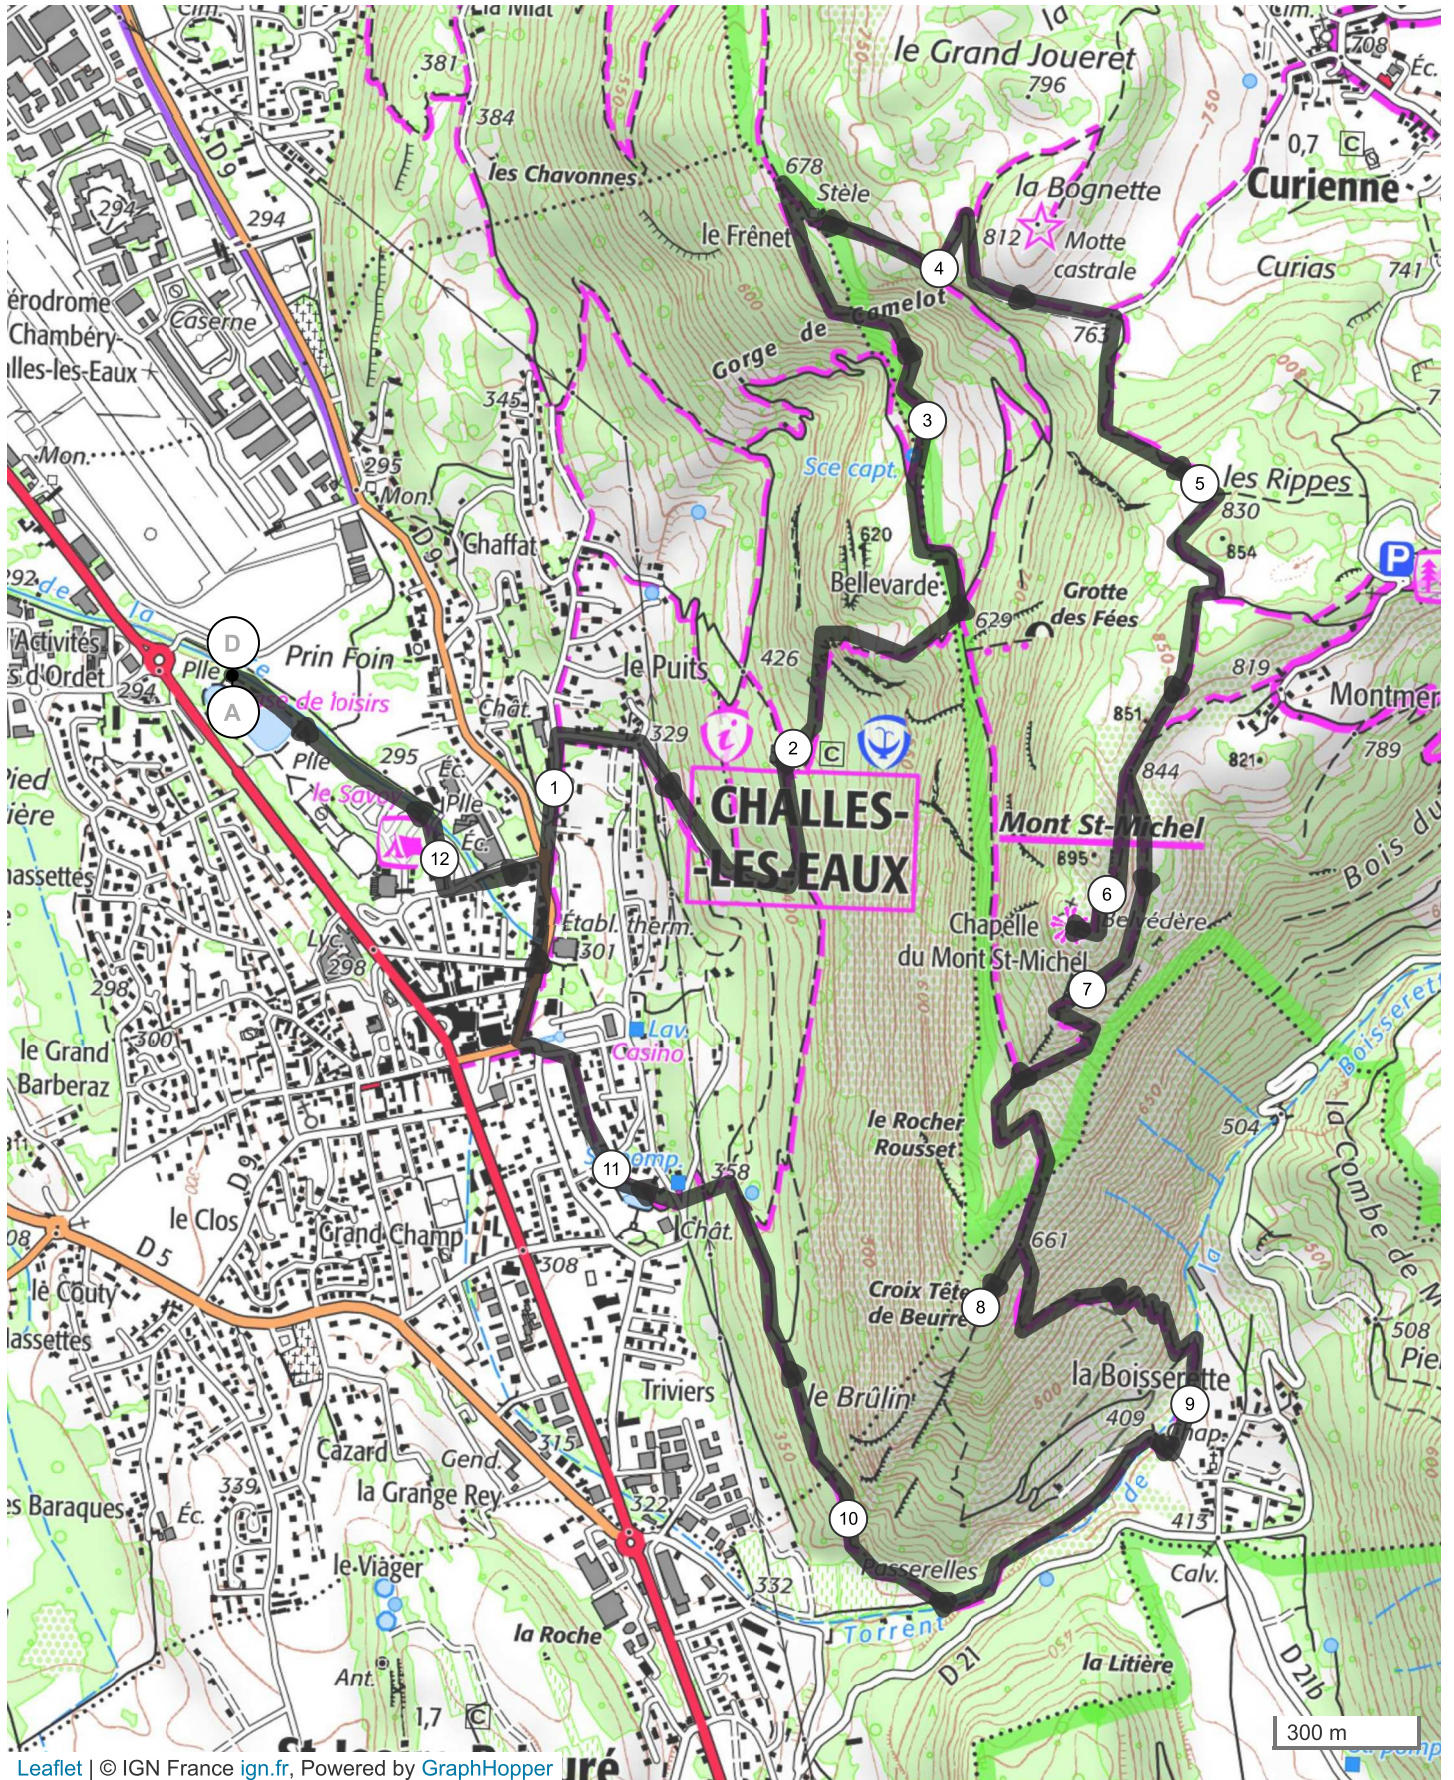

12002165 | Randonnée pédestre | Challes_MSM_Difficile

Challes-les-Eaux -> Challes-les-Eaux

12.575 km \uparrow 619 m \downarrow 619 m \updownarrow 292 m \up 871 m

Leaflet | © IGN France ign.fr, Powered by GraphHopper

Le droit de reproduction est strictement réservé à un usage personnel et privé. Lors de la pratique de votre activité, veuillez à respecter les propriétés et chemins privés et assurez-vous de la praticabilité du parcours.

© 2021 Openrunner