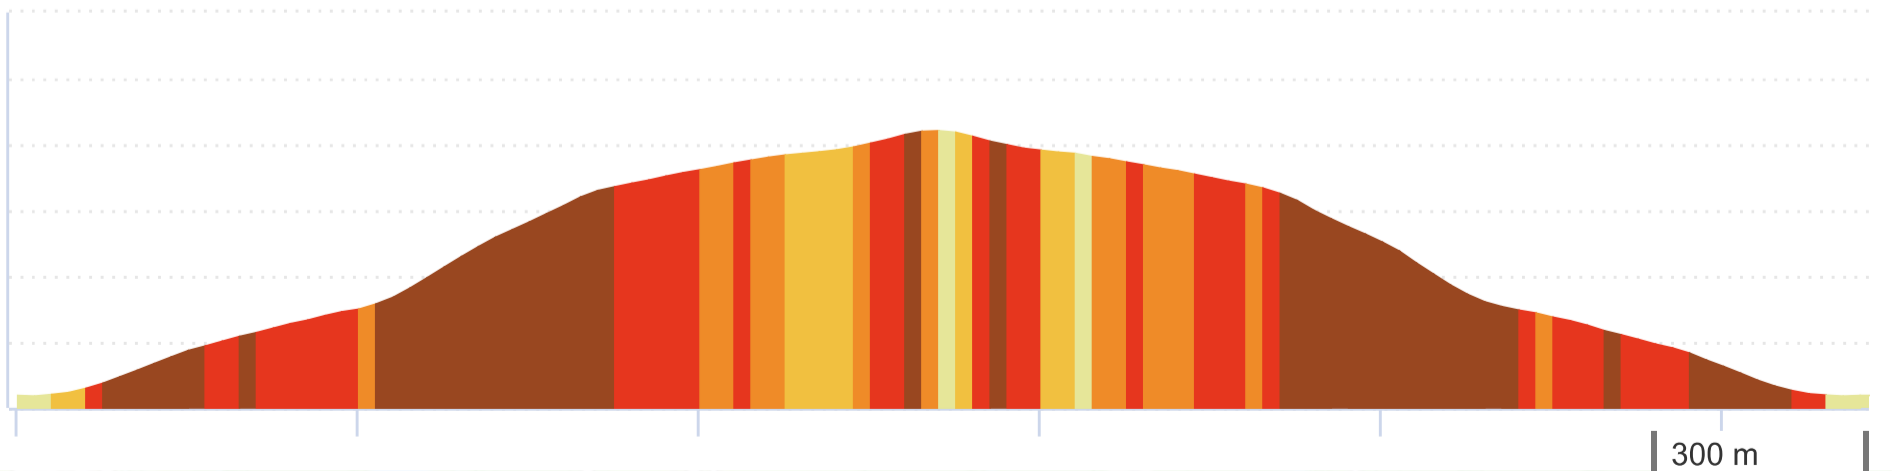

11422267 | Randonnée pédestre | Mont Clocher
depuis Hauteluce
Hauteluce -> Hauteluce
10.748 km \uparrow 807 m \downarrow 807 m \blacktriangle 1140 m \blacktriangle
1945 m

<5% <7% <10% <15% >15%

1140m 1945m 807m 807m

© 2020 Openrunner