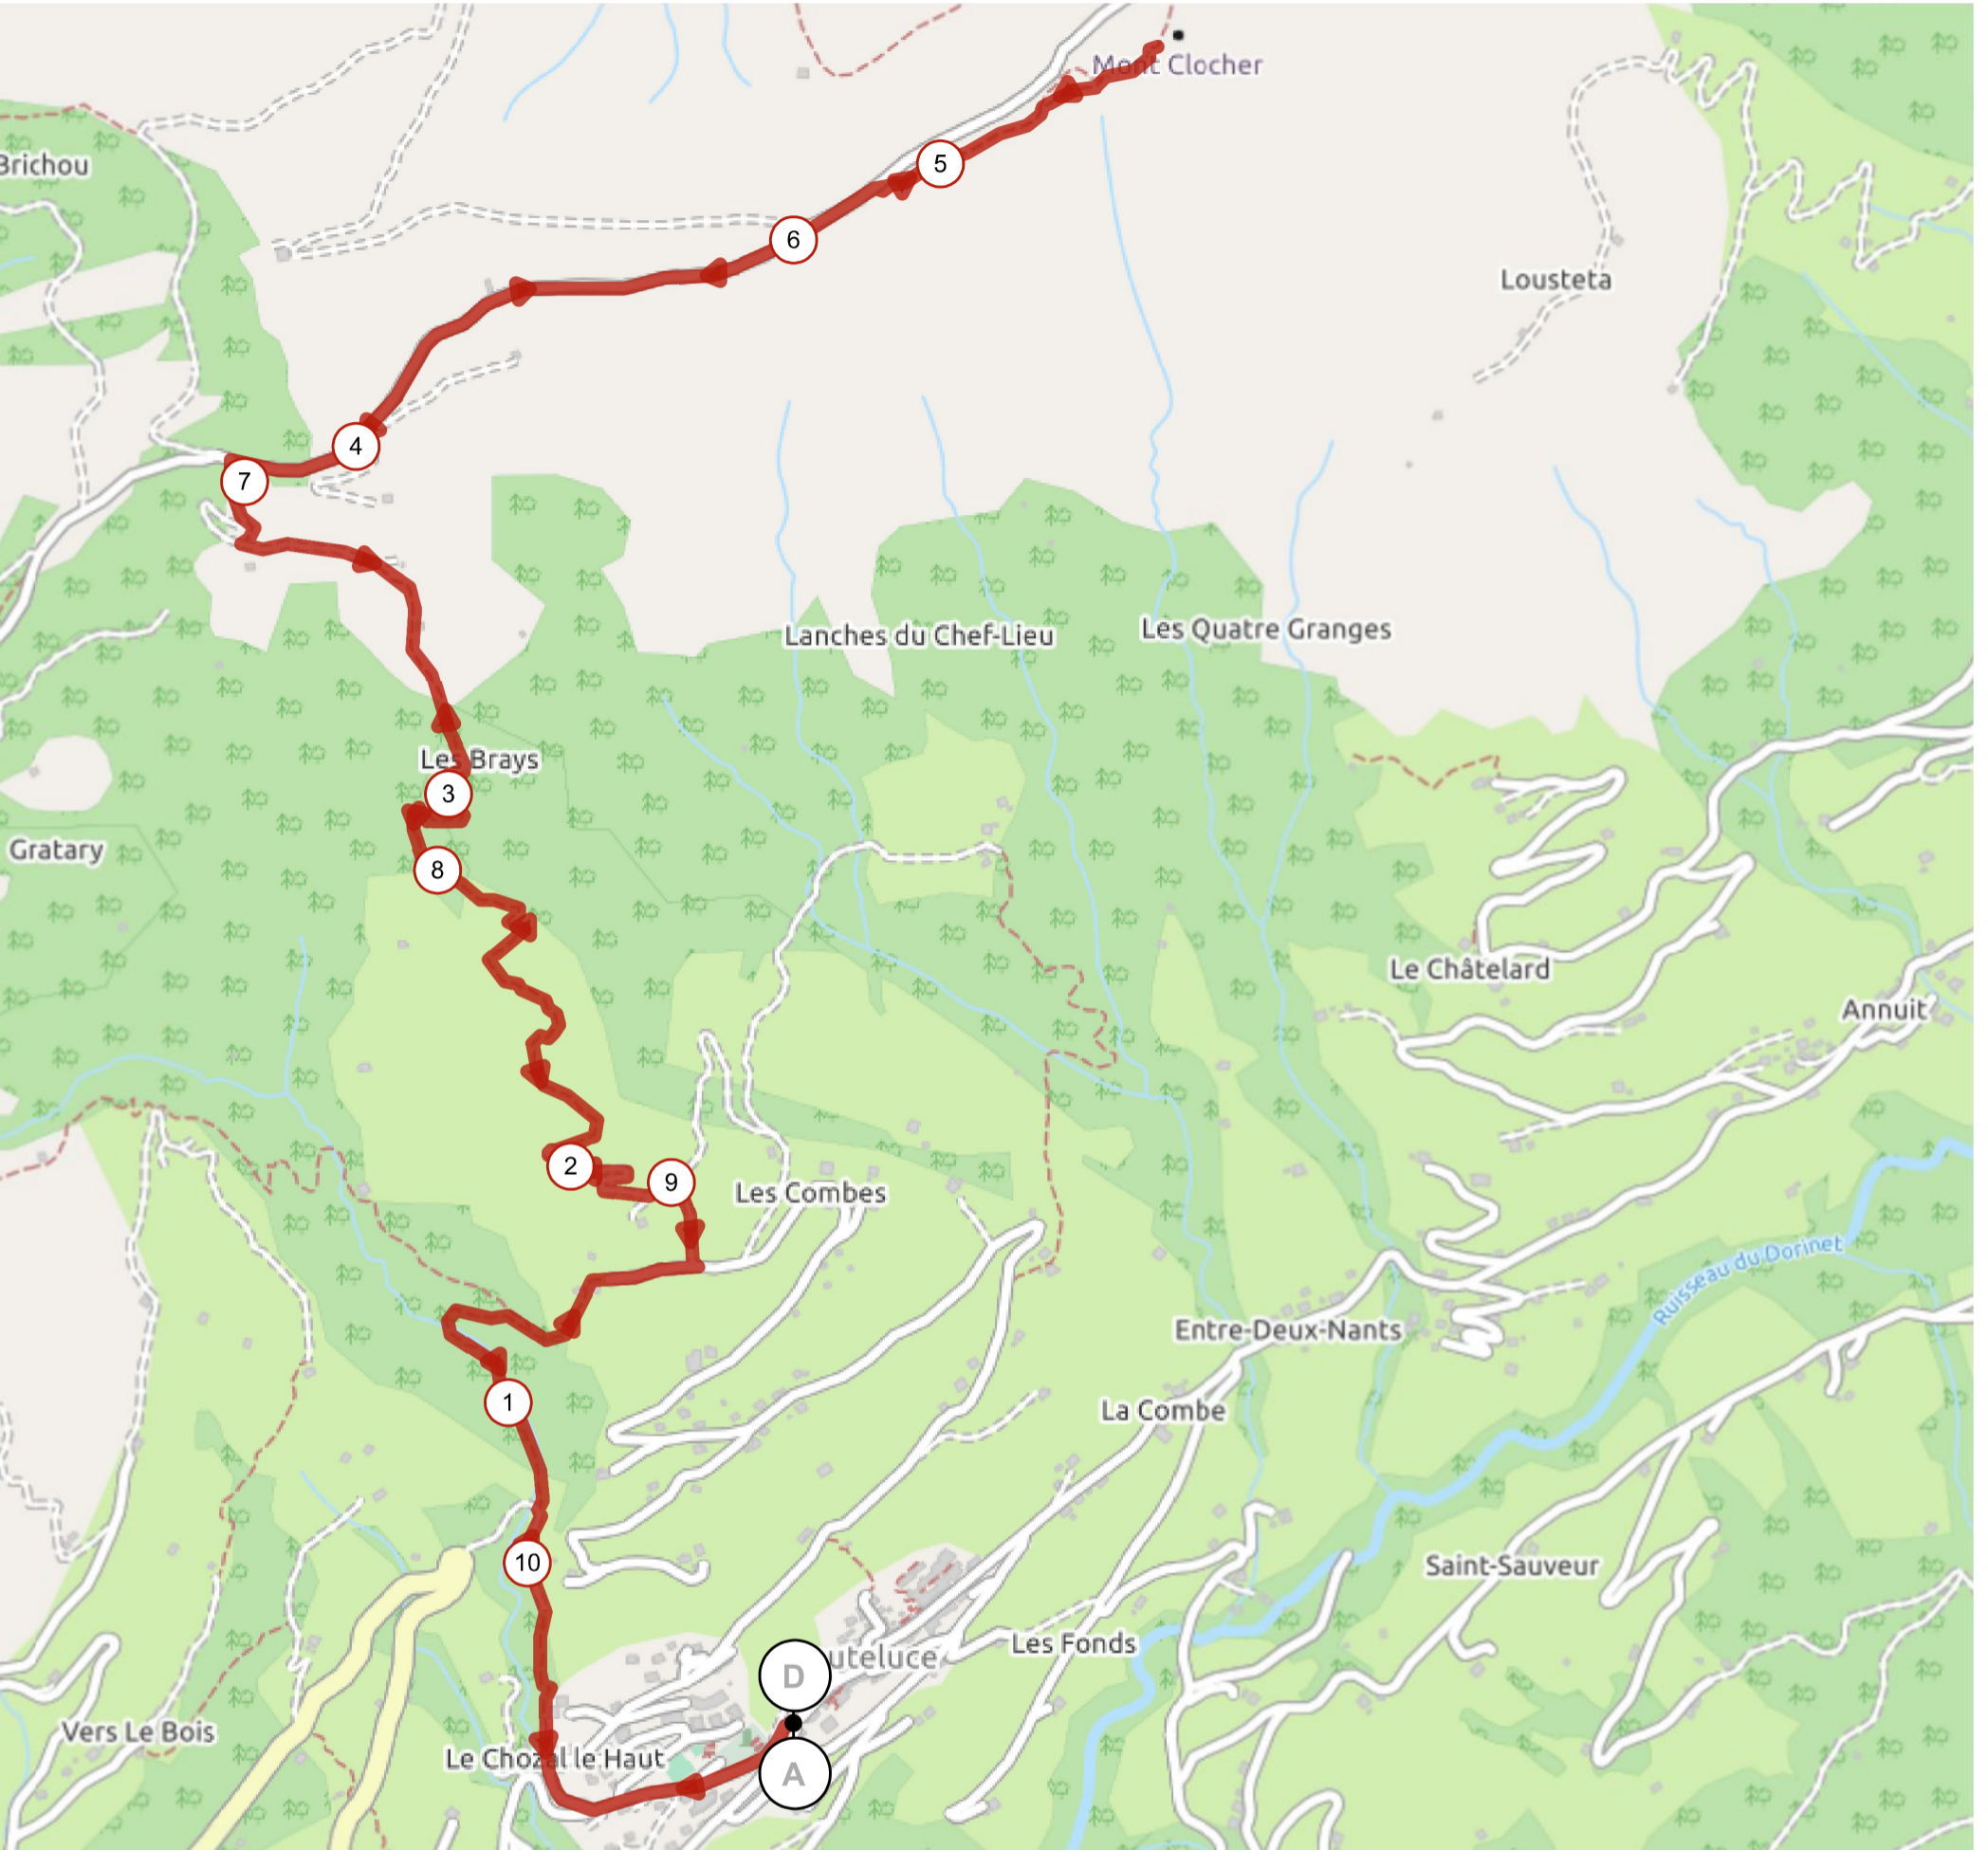

11422267 | Randonnée pédestre | Mont Clocher
depuis Hauteluce
Hauteluce -> Hauteluce
10.748 km \uparrow 807 m \downarrow 807 m \blacktriangle 1140 m \blacktriangle
1945 m

<5% <7% <10% <15% >15%

1140m 1945m 807m 807m

Leaflet | Maps © Thunderforest thunderforest.com - Data © OpenStreetMap contributors

Le droit de reproduction est strictement réservé à un usage personnel et privé. Lors de la pratique de votre activité, veuillez à respecter les propriétés et chemins privés et assurez-vous de la praticabilité du parcours.

© 2020 Openrunner