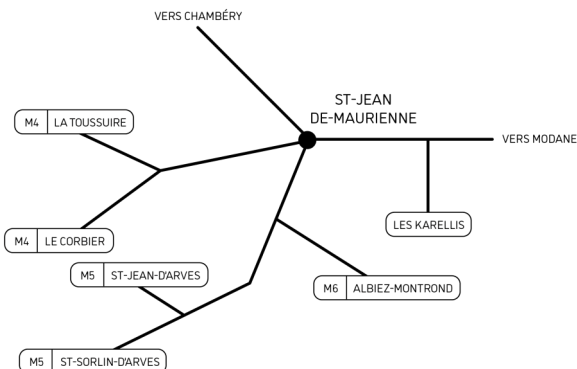

Pensez à réserver votre billet !

Ces horaires sont accessibles dans la limite des places disponibles.

Le temps de trajet est donné à titre informatif, l'heure d'arrivée n'est pas garantie.

Les horaires peuvent être adaptés en fonction des conditions d'exploitation (circulation, météo...).

ARRÊTS DESSERVIS LIGNE M4 :

- **Gare routière** - St-Jean-de-Maurienne
- **Le Saut** - Le Corbier (16 km)
- **Pegase** - Le Corbier (16,4 km)
- **Centre station Espace Atlas** - Le Corbier (16,8 km)
- **Le Col** - La Toussuire (19,5 km)
- **Office de Tourisme** - La Toussuire (20 km)
- **Poste de secours** - La Toussuire (20,5 km)
- **Plein soleil** - La Toussuire (21,3 km)