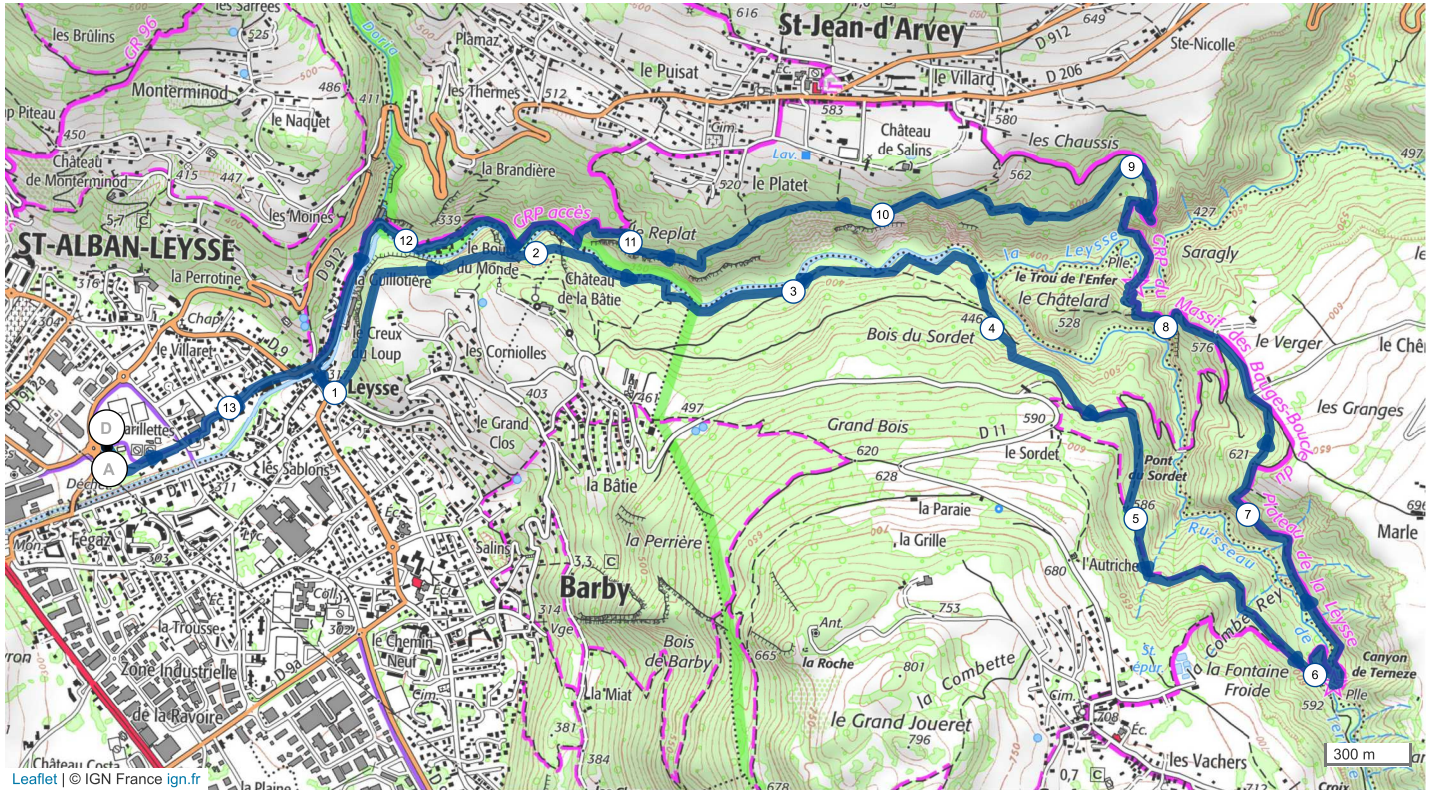

12156646 | Randonnée pédestre | Saint-Alban_Tour des Passerelles
Saint-Alban-Leyssse -> Saint-Alban-Leyssse
13.539 km 460 m 460 m 305 m 614 m

Leaflet | © IGN France ign.fr

Le droit de reproduction est strictement réservé à un usage personnel et privé. Lors de la pratique de votre activité, veuillez à respecter les propriétés et chemins privés et assurez-vous de la praticabilité du parcours.

© 2020 Openrunner