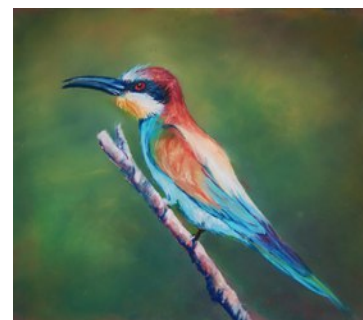

STAGES avec Brigitte Gorry
juin 2021
Salle d'art plastique, Atrium Gilly/Isère

CROQUIS à Queige

mercredi 9 juin 9h-13h

Lieu : base de loisirs de Queige

Matériel demandé :

Carnet ou feuille d'aquarelle format A5
Petite boîte d'aquarelle
Feutres indélébile 0,3
Feutre aquarellable
Petit siège pliant

Tarif : 20 € la demi-journée

Possibilité de covoiturage départ 8h45 du parking de l'Atrium Gilly/Isère

MONOCHROME

vendredi 11 juin 9h-13h

aux feutres aquarellables

Sujet : cabane

Matériel demandé :

Feutres aquarellables
Papier aquarelle format A5
Pinceau aquarelle ou à réserve

Tarif : 20 € la demi-journée

OISEAUX aux PASTELS SECS

samedi 12 juin 9h-17h

Matériel demandé :

Papier Pastelmat 24x32 cm
(possibilité de fournir le papier pour
2 € la feuille)
Pastels secs
Crayon pastel sanguine ou blanc