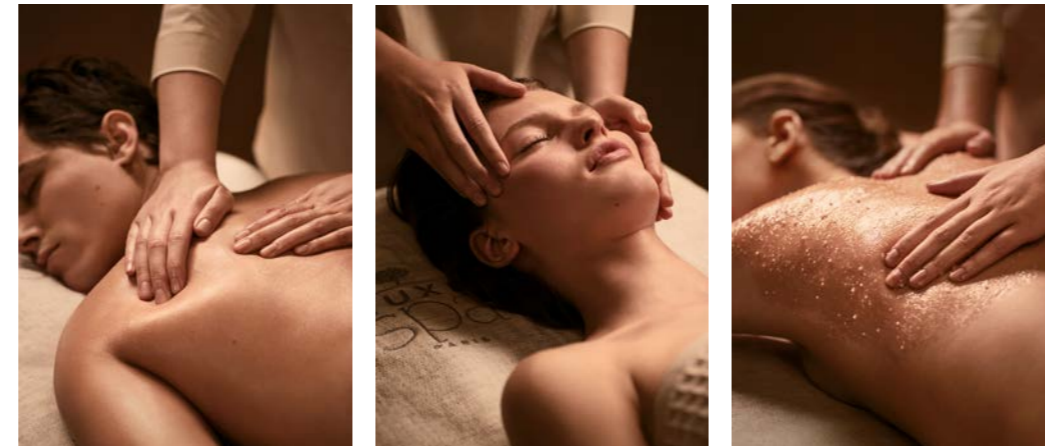

1H30 EN DUO 290€

ÉVASION COMPLICE

1 Soin de 1h15 par personne

au choix parmi les Nuxe Massages, Soins Visage ou Soins Corps

+1 Soin de 15min par personne

au choix parmi Relaxation Plantaire, Massage du Dos, Massage Crânien

1H45 EN DUO 350€

ÉVASION ROMANTIQUE

2 Soins de 45min par personne

au choix parmi les Nuxe Massages, Soins Visage ou Soins Corps

+1 Soin de 15min par personne

au choix parmi Relaxation Plantaire, Massage du Dos, Massage Crânien

LES ESCAPADES EXCLUSIVES

LES ÉVASIONS EN SOLO

2H30 85€

PARENTHÈSE DOUCEUR

*Accès à l'Espace Balnéo et Bien-être - 2h
Nuxe Massage® du dos Prodigieux® - 30min*

2H45 115€

PARENTHÈSE DÉTENTE

*Accès à l'Espace Balnéo et Bien-être - 2h
Nuxe Massage® Détente - 45min*