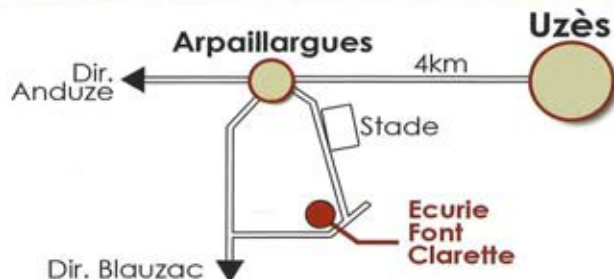

www.ecuriefontclarette.com

Situation GPS: Nord +43° 59' 36.80" Est +4° 22' 38.42"

Promenades
découvertes
en Calèche!

**ECURIE
FONT
CLARETTE**

ARPAILLARGUES ET AUREILHAC
(UZES-GARD) 06.24.07.42.62

Promenade découverte en campagne