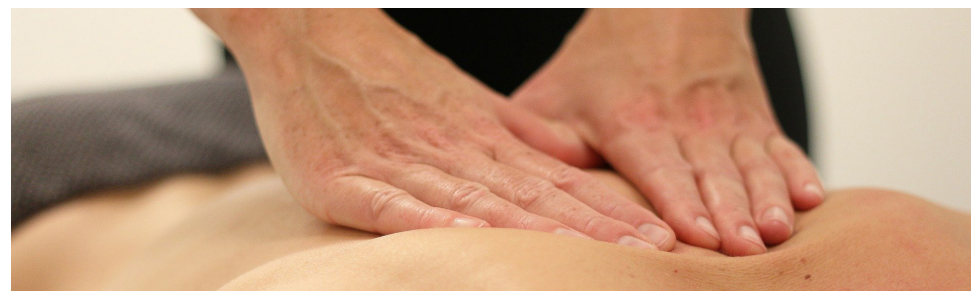

Originally from India, ayurveda-rebalancing-circulating energy throughout the body. It brings well-being of body and mind. Practiced on table with hot sesame oil or hot coco oil.

Massage du Visage Japonnais • *Japonaise Facial Massage* 60 min • 50 €

Massage des épaules, du visage et du cuir chevelu qui associe pétrissages, empaumages et points de pression (shiatsu), le tout accompagné de serviettes chaudes, d'eaux florales, d'huile et d'huiles essentielles (cèdre de l'Atlas). Il est surprenant, détente et relâchement complet assuré.

Massage of the shoulders, face and scalp which combines wise kneading, palpation and pressure points (shiatsu). All accompanied by hot towels, floral waters, oil and essential oils. It is surprising relaxation and complete relaxation guaranteed.

Les Formules « Simples »

1 Modelage Pause Créative • 25 min
+ Hammam et Sauna 50 €

1 Modelage Grand Soins Dos Réconfort • 40 min
+ Hammam et Sauna 70 €

1 Modelage au choix (Californien ou Ayurvedique)
+ Hammam et Sauna 90 €

Les Formules « Couple* »

2 x Modelage Pause Créative • 25 min
+ Hammam et Sauna 90 €

2 x Modelage Grand Soins Dos Réconfort • 40 min
+ Hammam et Sauna 110 €

2 x Modelage au choix (Californien ou Ayurvedique)
+ Hammam et Sauna 150 €

*Les massages ne peuvent être réalisés en couple

Les tarifs comprennent : 1 accès à la salle de relaxation, thé ou tisane offerte ; prêt d'une serviette/personne.

Mules obligatoire (non fournies)

Ces massages ne s'apparentent à aucune pratique médicale, paramédicale ou thérapeutique. Il s'agit de relaxation.

These massages do not resemble any medical, paramedical or therapeutic practice. It's about relaxation.