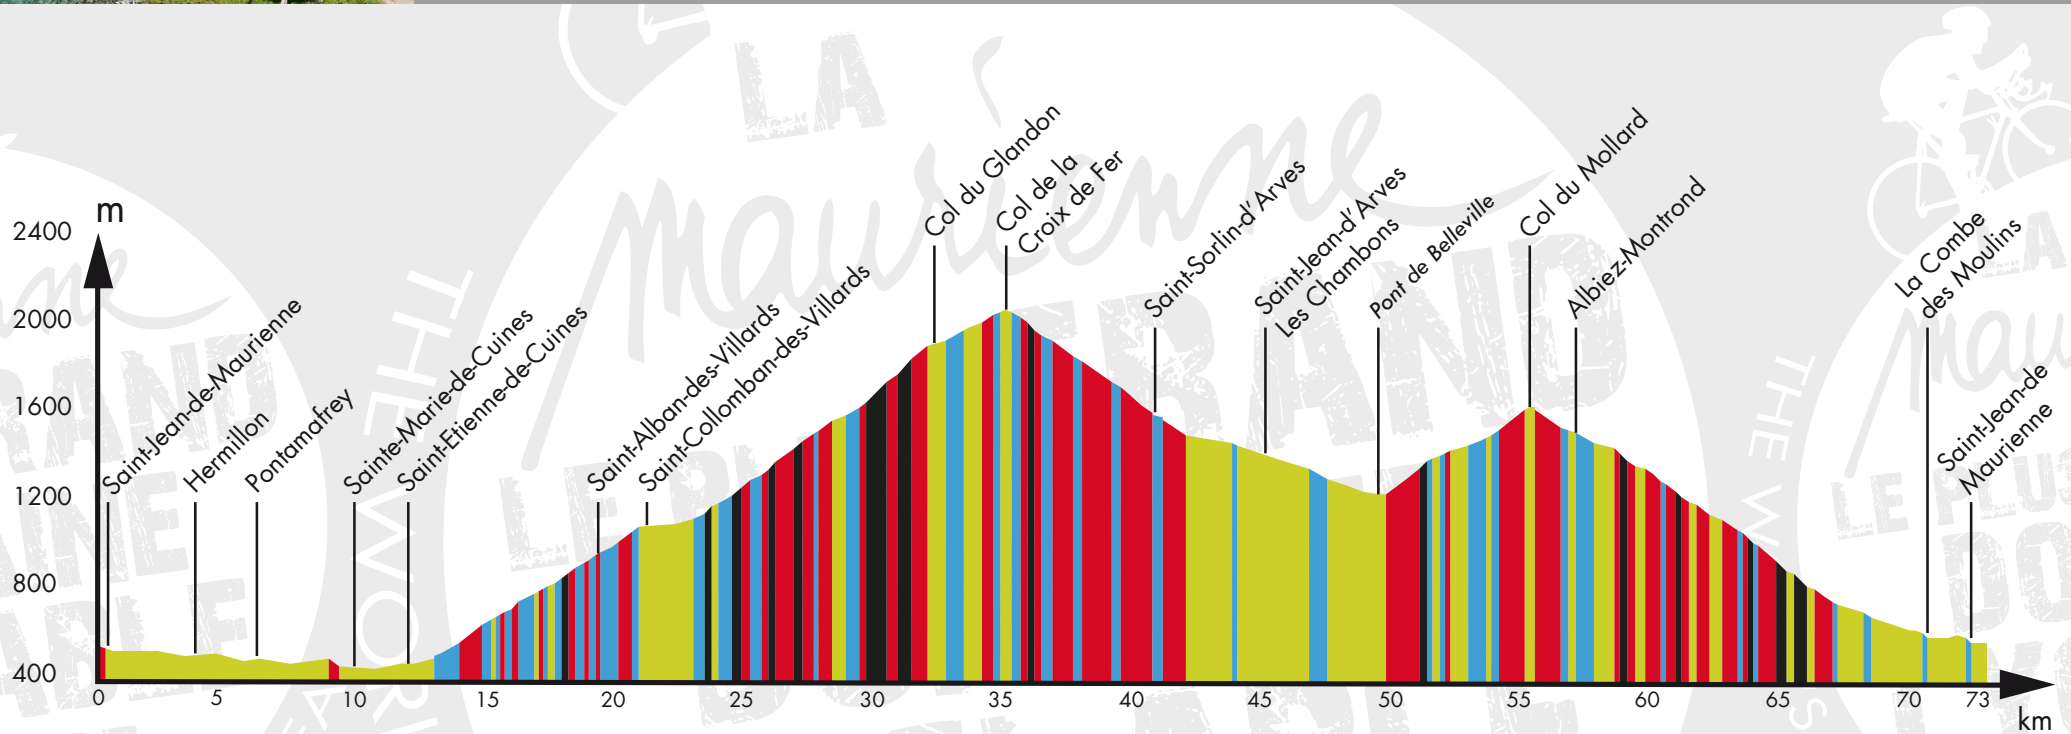

TOUR ARVAN-VILLARDS

CIRCUIT OF ARVAN-VILLARDS

Niveau / Level : 1 2 3 4

Départ / Start point : Saint-Jean-de-M^{ne} (570 m)

Arrivée / Finish point : Saint-Jean-de-M^{ne} (570 m)

Distance : 73 km

Dénivelé + / Height gain : 2070 m

Dénivelé - / Height loss : 2070 m

Fréquentation / Traffic levels : Élevée / Heavy

f t @cyclomaurienne

Instagram #VeloMaurienne #cyclomaurienne

YouTube Destination Maurienne

Légende du profil / Profile legend :

Niveau / Level :

1 Parcours facile, de courtes distance (< 30 km), hors des grands axes, sans côte soutenue (< 300 m de dénivelé).
Easy and short routes (< 30 km) that avoid main roads and long climbs (< 300m of height gain)

2 Parcours à profil vallonné pouvant comporter de fortes côtes (< 600 m de dénivelé positif cumulé).
Undulating routes. Any steep climbs are short (< 600 m of height gain)

3 Parcours difficile avec des côtes pouvant atteindre des pourcentages importants (< 1000 m de dénivelé).
Difficult itinerary with steep climbs (< 1000 m of height gain)