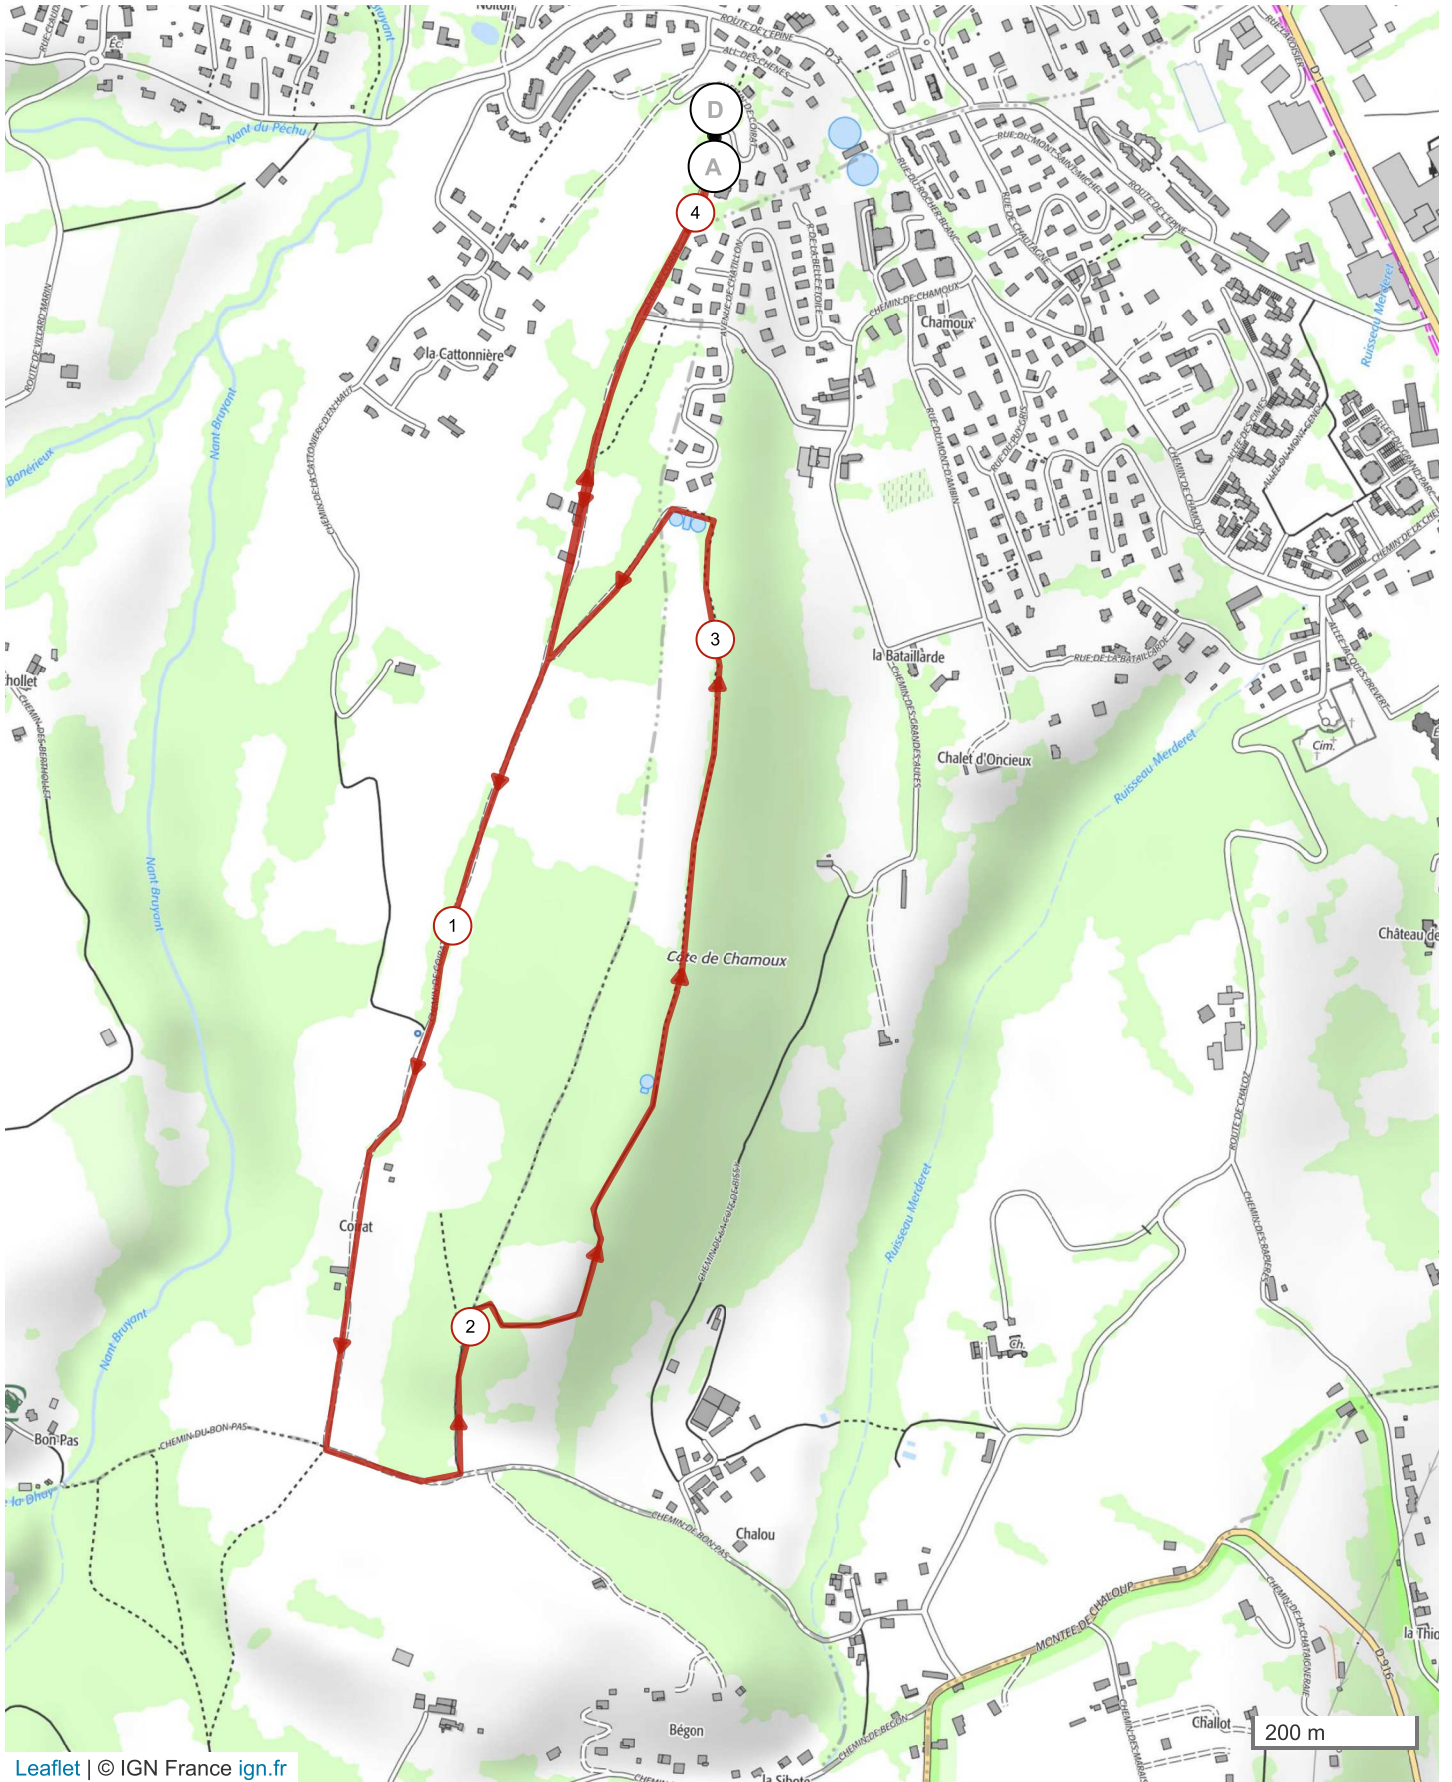

# 12190614 | Randonnée pédestre | La Motte\_Chamoux  
La Motte-Servolex -> La Motte-Servolex  
4.094 km ↑ 128 m ↓ 128 m ▲ 341 m ▲ 468 m

Leaflet | © IGN France ign.fr

Le droit de reproduction est strictement réservé à un usage personnel et privé. Lors de la pratique de votre activité, veillez à respecter les propriétés et chemins privés et assurez-vous de la praticabilité du parcours.

© 2021 Openrunner