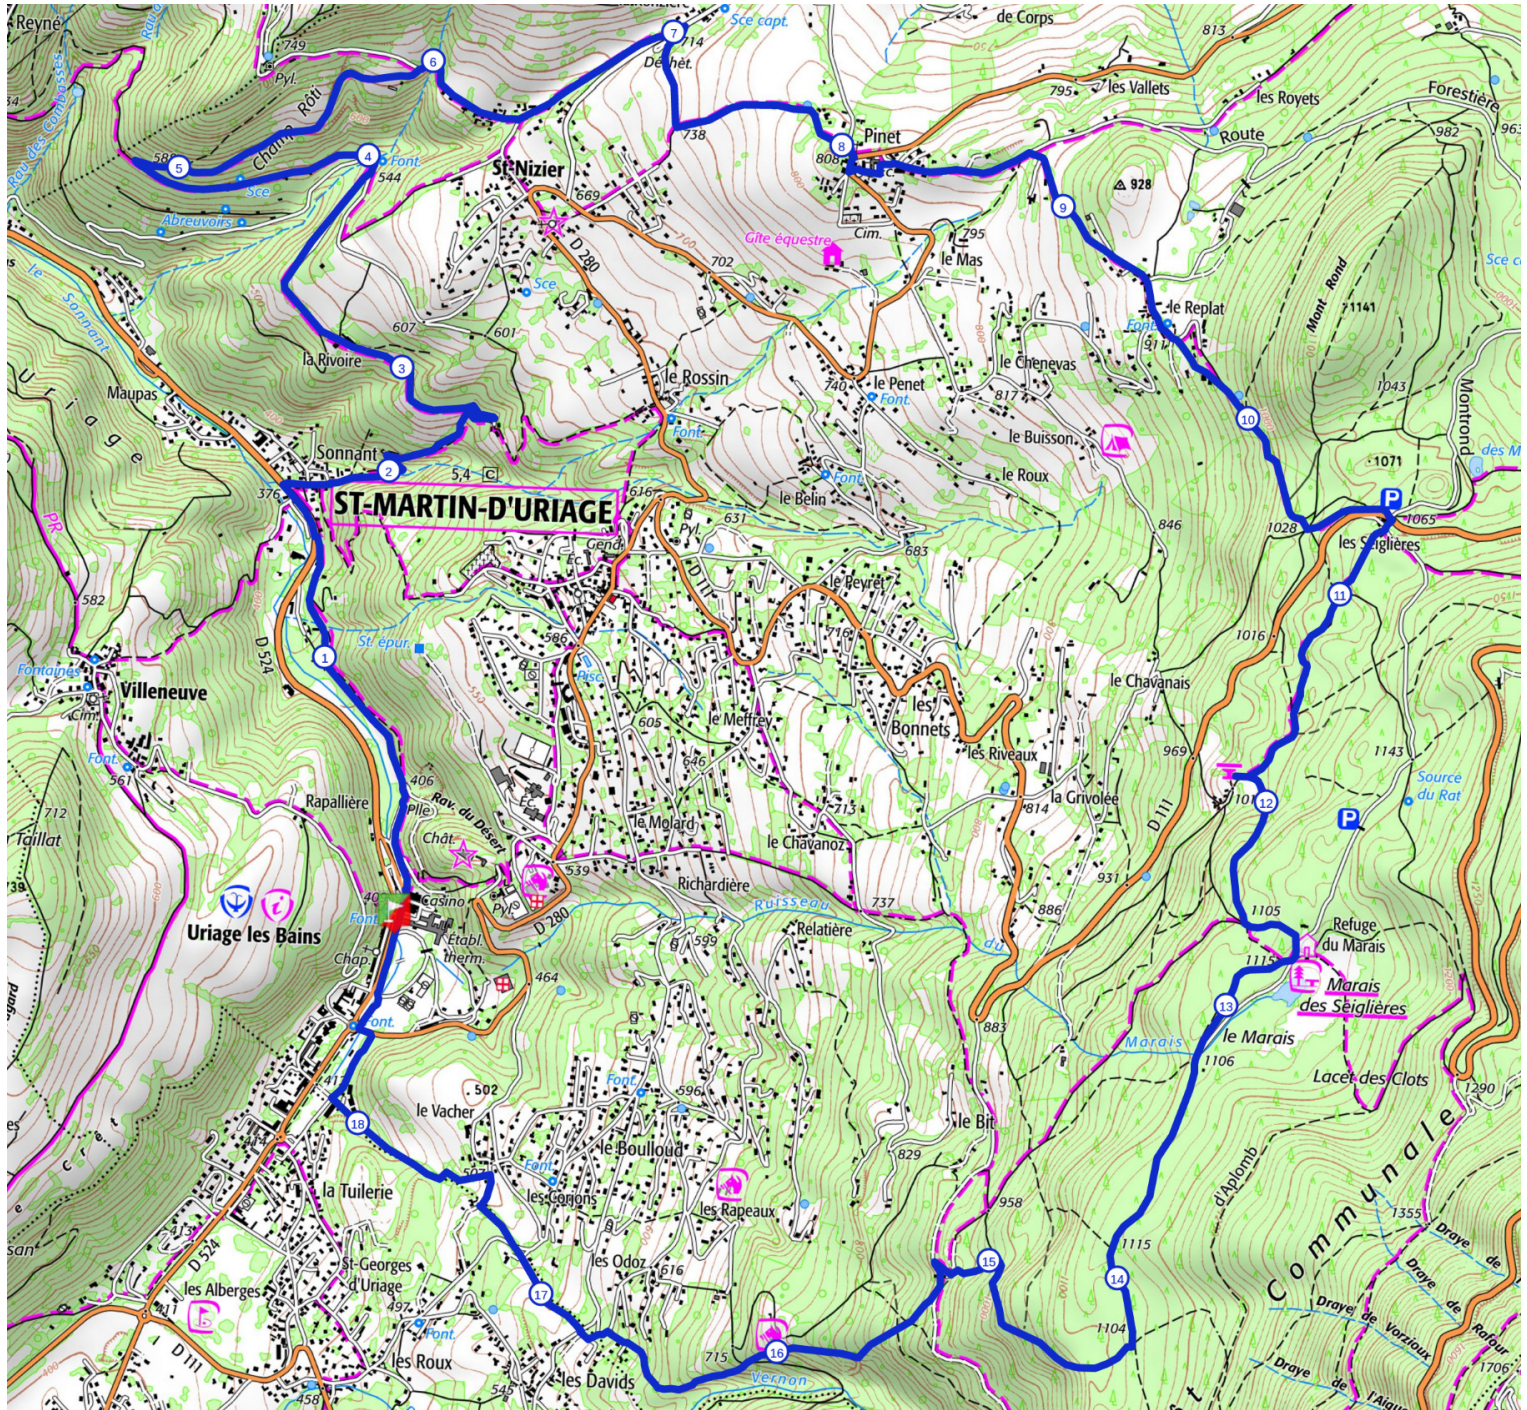

Retrouvez ce parcours sur votre mobile avec l'appli TrailConnect. Pour en savoir plus : <http://trailconnect.run>

<https://tracedetail.com> - ©IGN 2021. Utilisation et reproduction limitées à un usage privé.

 > 10%  > 20%  > 30%