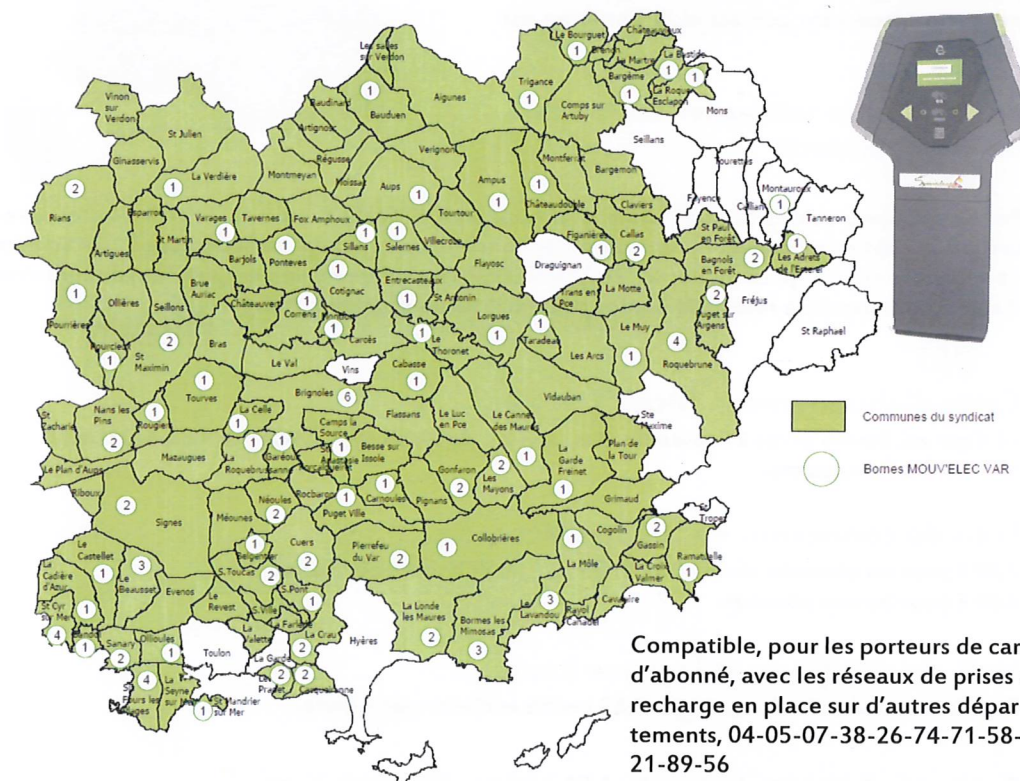

Lancement d'une charge à l'aide d'une carte bancaire sans contact (non abonné):

Lancement d'une charge à l'aide d'un smartphone (non abonné):

La mobilité électrique dans le Var

Mouv'ElecVar un réseau de bornes de rechargement pour véhicules électriques déployé par le Syndicat Mixte de l'Energie des Communes du Var*

Un réseau de 120 points de charge répartis dans le Var

Compatible, pour les porteurs de carte d'abonné, avec les réseaux de prises de recharge en place sur d'autres départements, 04-05-07-38-26-74-71-58-21-89-56