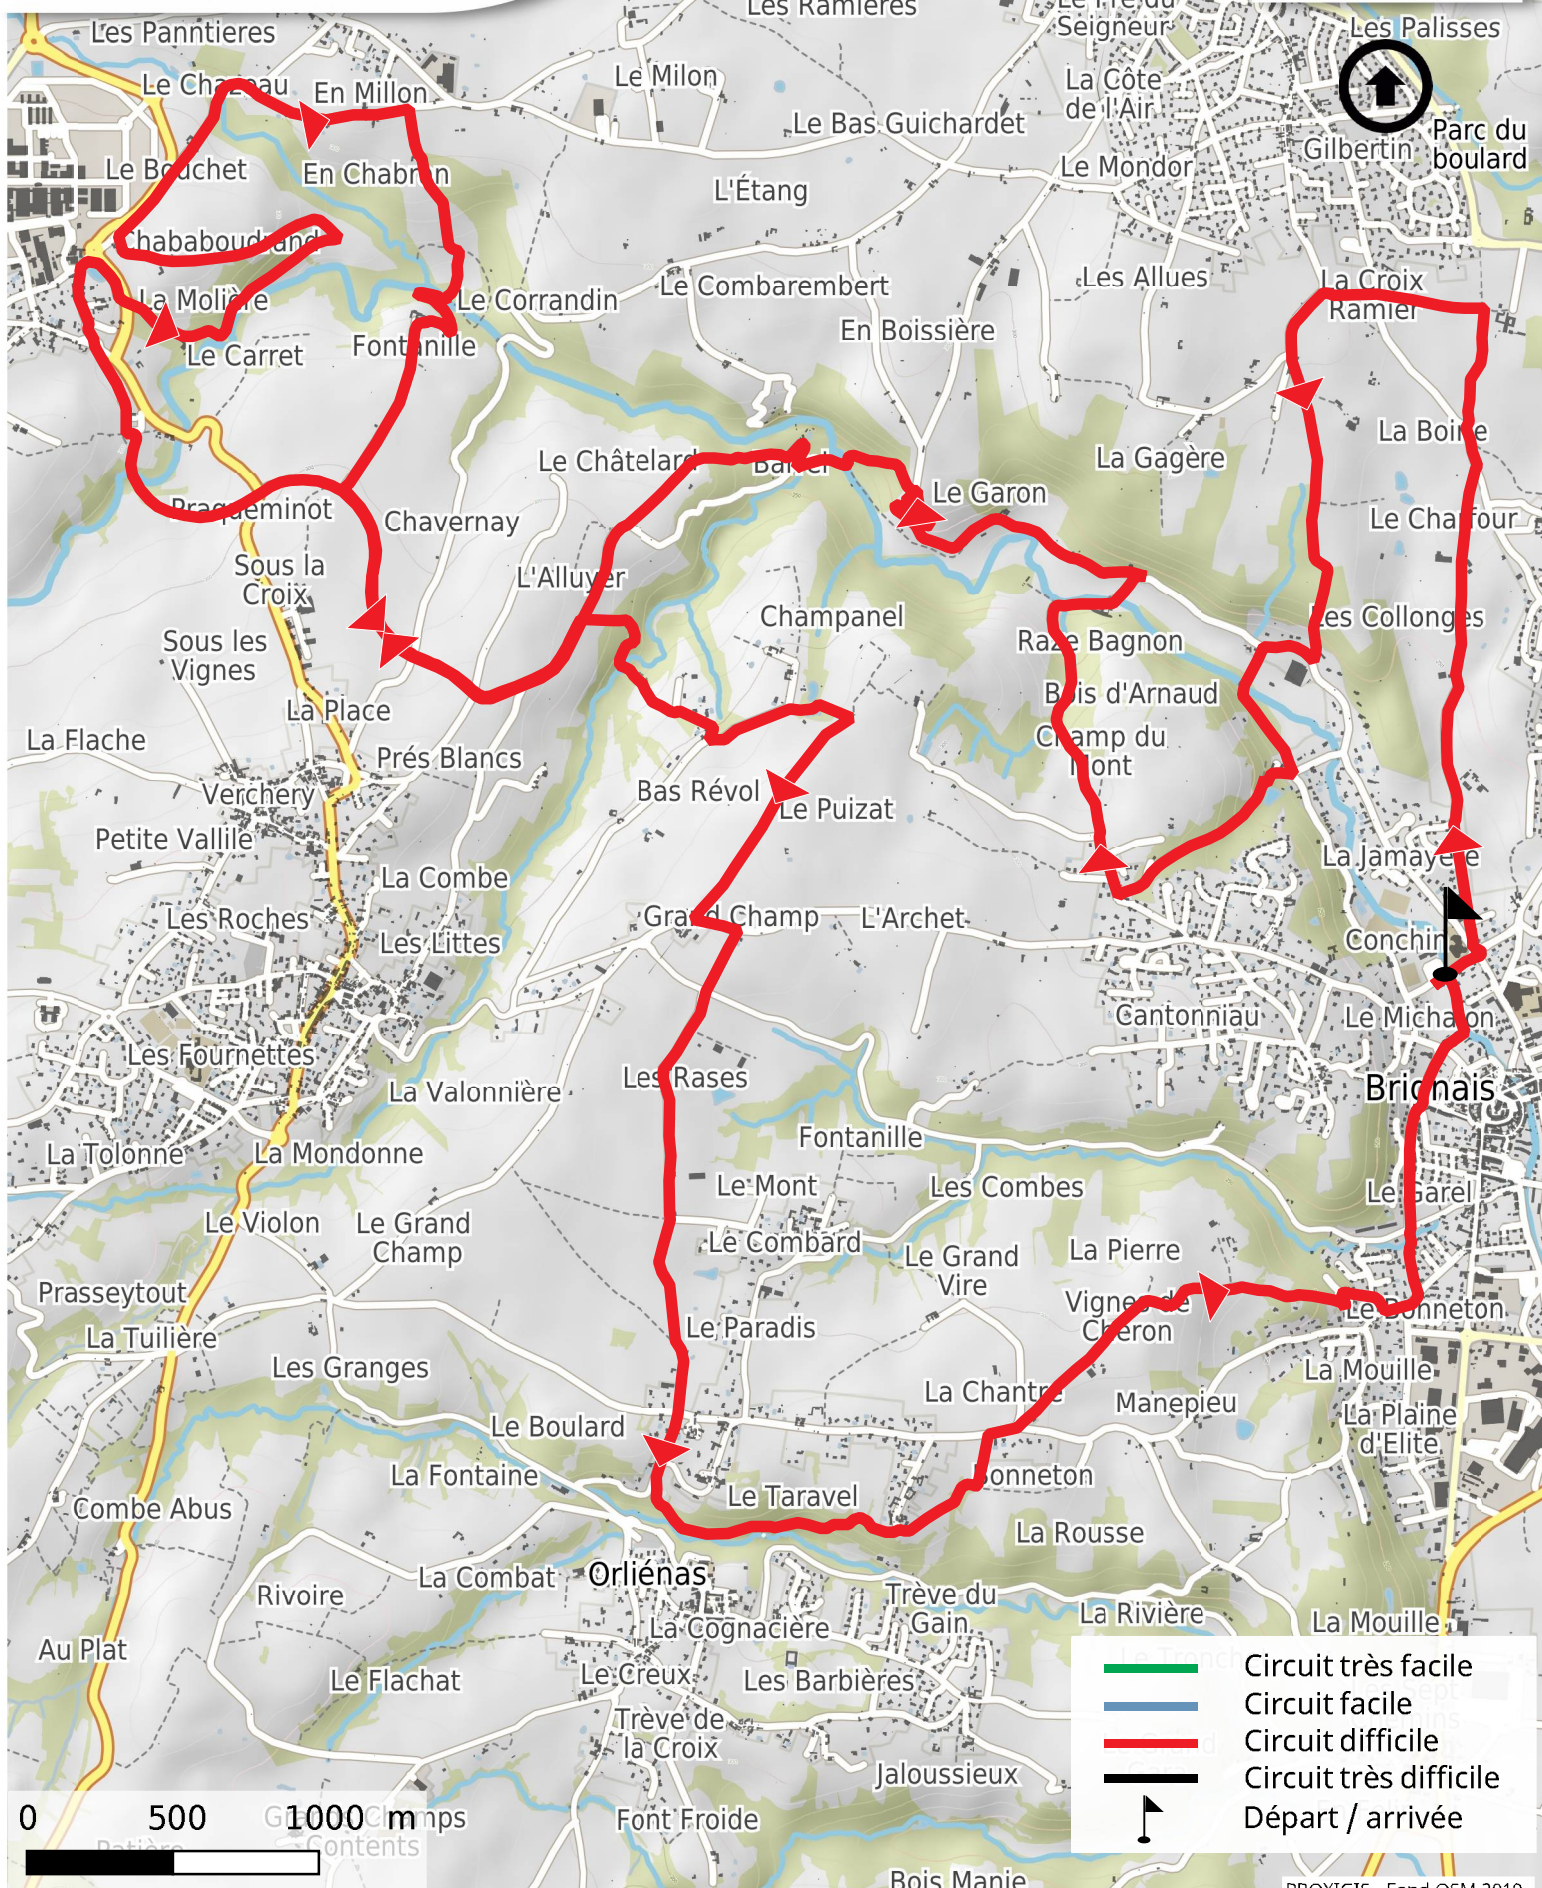

LE GARON EN VTT CIRCUIT N° 202 "LES LAPINS"

Départ Complexe P. Minssieux – Brignais
28,7 km - 501 m D+

-  Circuit très facile
-  Circuit facile
-  Circuit difficile
-  Circuit très difficile
-  Départ / arrivée

0 500 1000 mps