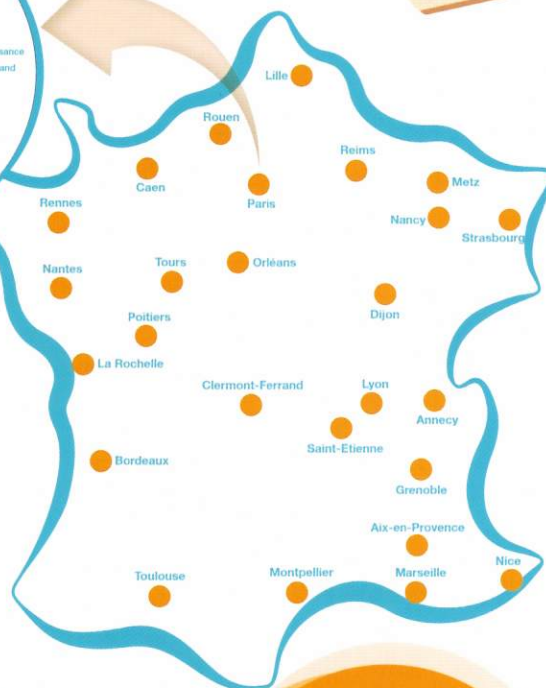

MISEZ SUR LE CONFORT ECONOMISEZ SUR LE PRIX

City
Pack

PARIS/RÉGION
PARISIENNE

À partir de
30€*
la nuit en
studio

PROVINCE

À partir de
19,20€*
la nuit en
studio

*Selon disponibilités, renseignements auprès des établissements. Tarifs 2019 TTC/par nuit, selon les résidences, valables pour les séjours de 30 nuits consécutives minimum.