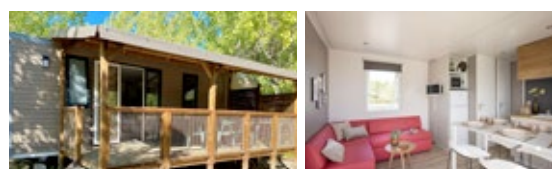

Semaine /Week	487	778	976	1080
Nuit /Night	120	144	148	162

COTTAGE LUXE 6 pers. 3 chambres, CLIM + TV + Lave-vaisselle 33 m<sup>2</sup> - mise en service 2020

Semaine /Week	520	780	1030	1134
Nuit /Night	125	148	160	163