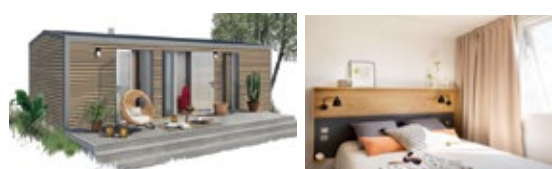

Semaine /Week	354	468	791	853
Nuit /Night	84	106	114	122

COTTAGE ETANG 4 pers. 2 chambres, CLIM + TV 27 m<sup>2</sup> - mise en service 2020

Semaine /Week	437	676	926	1030
Nuit /Night	110	134	138	152

COTTAGE PREMIUM 4 pers. 2 chambres. CLIM + TV + Lave-vaisselle 27 m<sup>2</sup> - mise en service 2021

Semaine /Week	487	778	976	1080
Nuit /Night	120	144	148	162

COTTAGE LUXE 6 pers. 3 chambres, CLIM + TV + Lave-vaisselle 33 m<sup>2</sup> - mise en service 2020

Semaine /Week	520	780	1030	1134
Nuit /Night	125	148	160	163