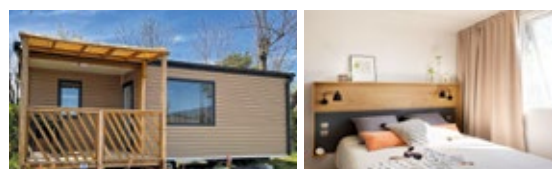

COTTAGE ETANG 4 pers. 2 chambres, CLIM + TV 27 m² - mise en service 2020

Semaine /Week	437	676	926	1030
Nuit /Night	110	134	138	152