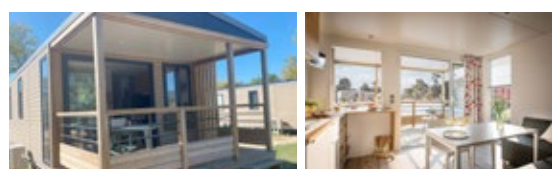

COTTAGE PREMIUM 4 pers. 2 chambres. CLIM + TV + Lave-vaisselle 27 m² - mise en service 2021

Semaine /Week	487	778	976	1080
Nuit /Night	120	144	148	162