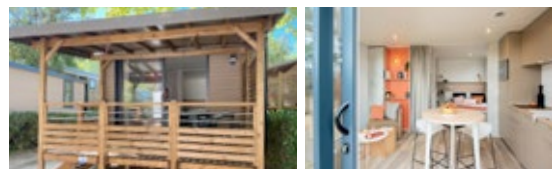

5 Camping de l'Etang de la Bonde ★★★★

LOCATIONS / ACCOMMODATIONS

Ouverture du 16/04/2022 au 25/09/2022

Nbre nuitées / Nber overnight stays Minimum 2 nuits / min. 2 nights	16/04 - 02/07 27/08 - 25/09	02/07 - 09/07 20/08 - 27/08	09/07 - 16/07	16/07 20/08

KEY WESTOTEL 2 pers. 1 chambre, CLIM + TV + draps + serviette 20 m² - mise en service 2020

Semaine /Week	354	468	791	853
Nuit /Night	84	106	114	122