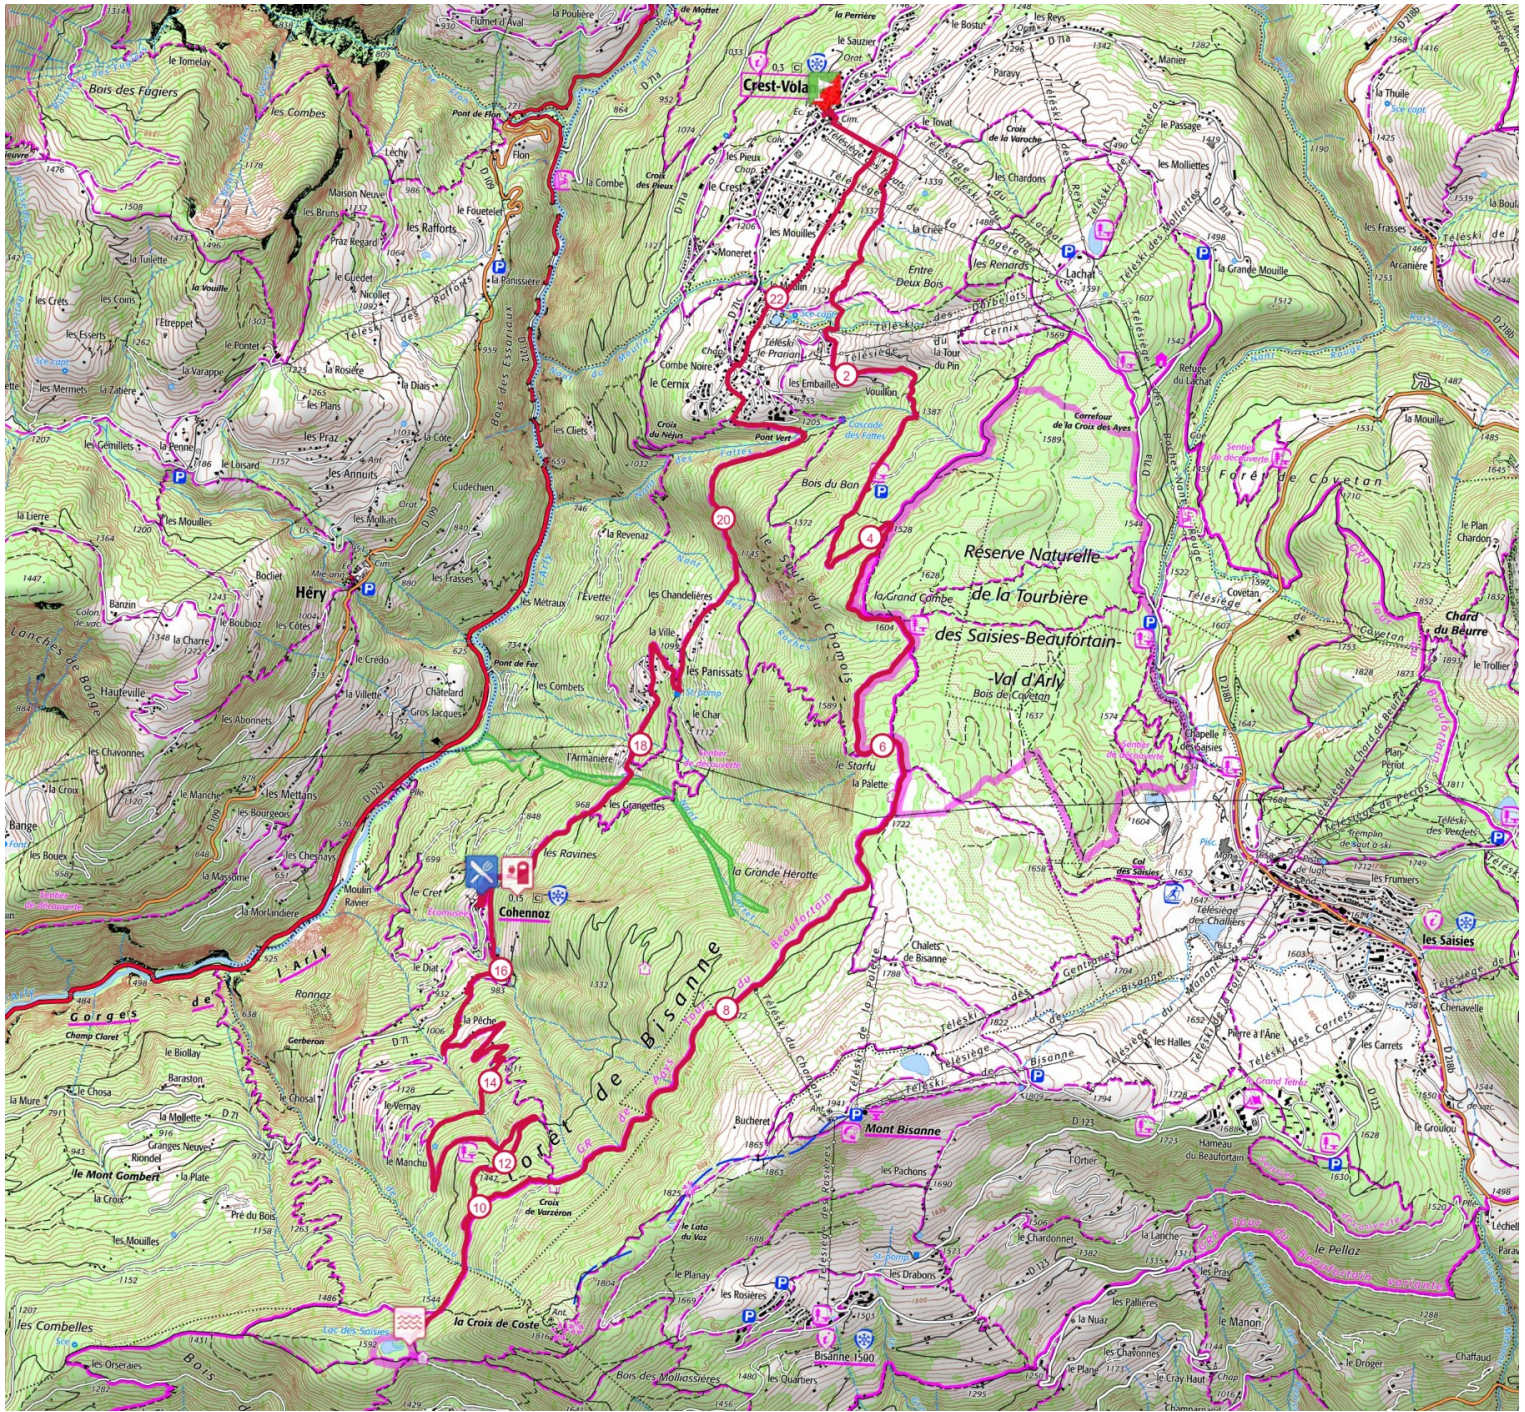

# e-Bike Tour - Rando VTTAE Famille CVC

23.4 km 1200 m 1200 m

Retrouvez ce parcours sur votre mobile avec l'appli TrailConnect. Pour en savoir plus : <http://trailconnect.run>

<https://tracedetail.com> - ©IGN 2022. Utilisation et reproduction limitées à un usage privé.

> 10% > 20% > 30%