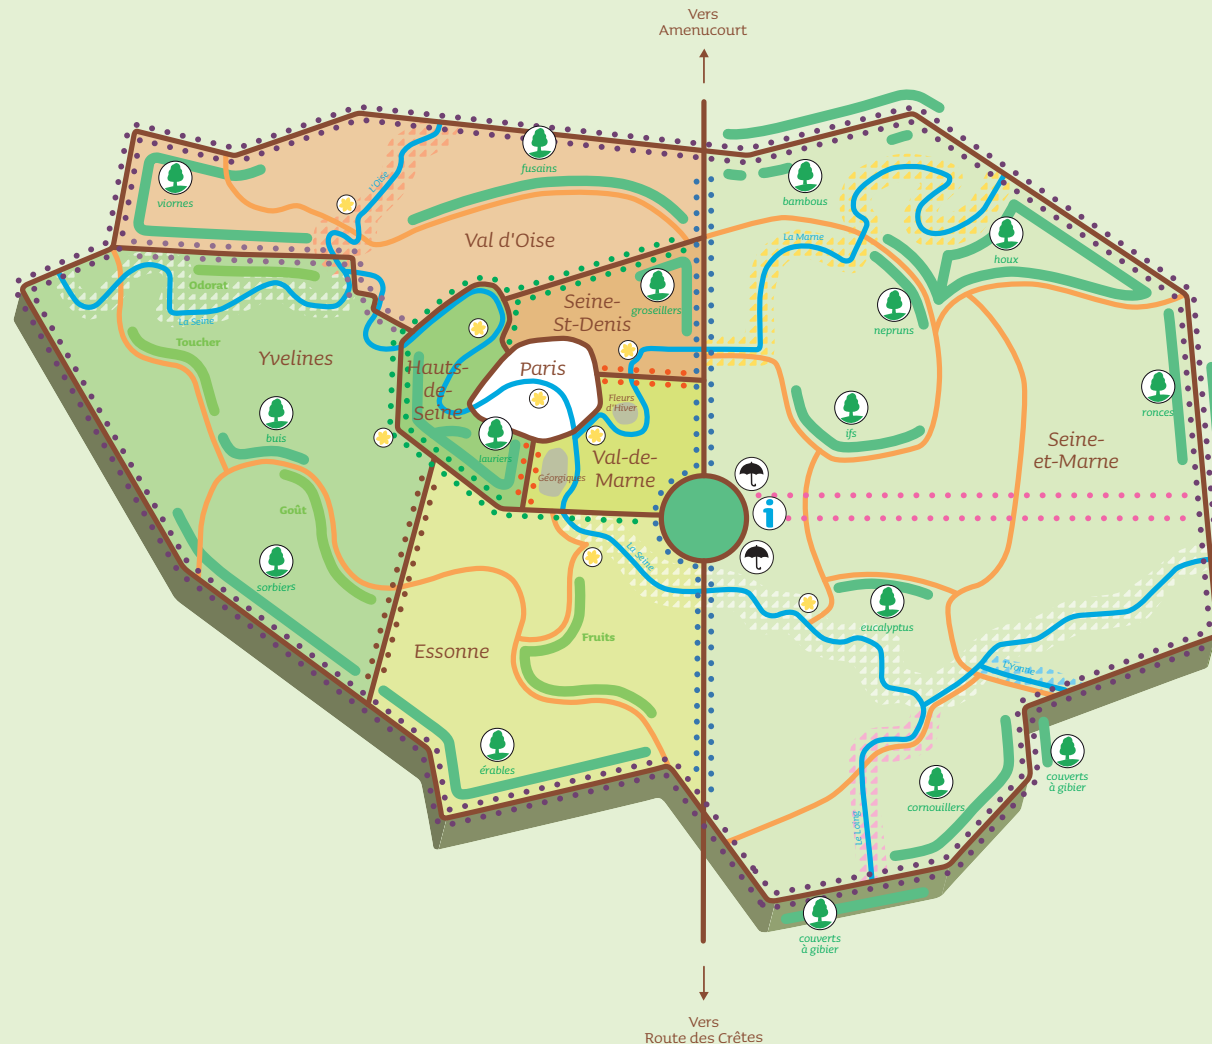

Arboretum de la Roche-Guyon

Allées

- En Grave (Limites des départements)
- Enherbées (Fieues et cours d'eau)
- Écorce (Parcours des bosquets thématiques)

Plantations forestières

	Platanes (Ville de Paris)		Tilleuls (Hauts-de-Seine)
	Chênes (Seine-et-Marne)		Merisiers (Seine-Saint-Denis)
	Hêtres (Yvelines)		Charmes (Val-de-Marne)
	Érables (Essonne)		Frênes (Val-d'Oise)

Plantations d'alignement

	Séquoia géant et Douglas		Douglas
	Séquoia toujours vert		Pin Weymouth
	Cèdre du Liban		Pin Laricio
			Magnolia

Vallées (Plantations arbustives et colorées)

	Vallée rouge
	Vallée blanche
	Vallée rose
	Vallée jaune
	Vallée bleue
	Prairies à Narcissées et Jonquilles