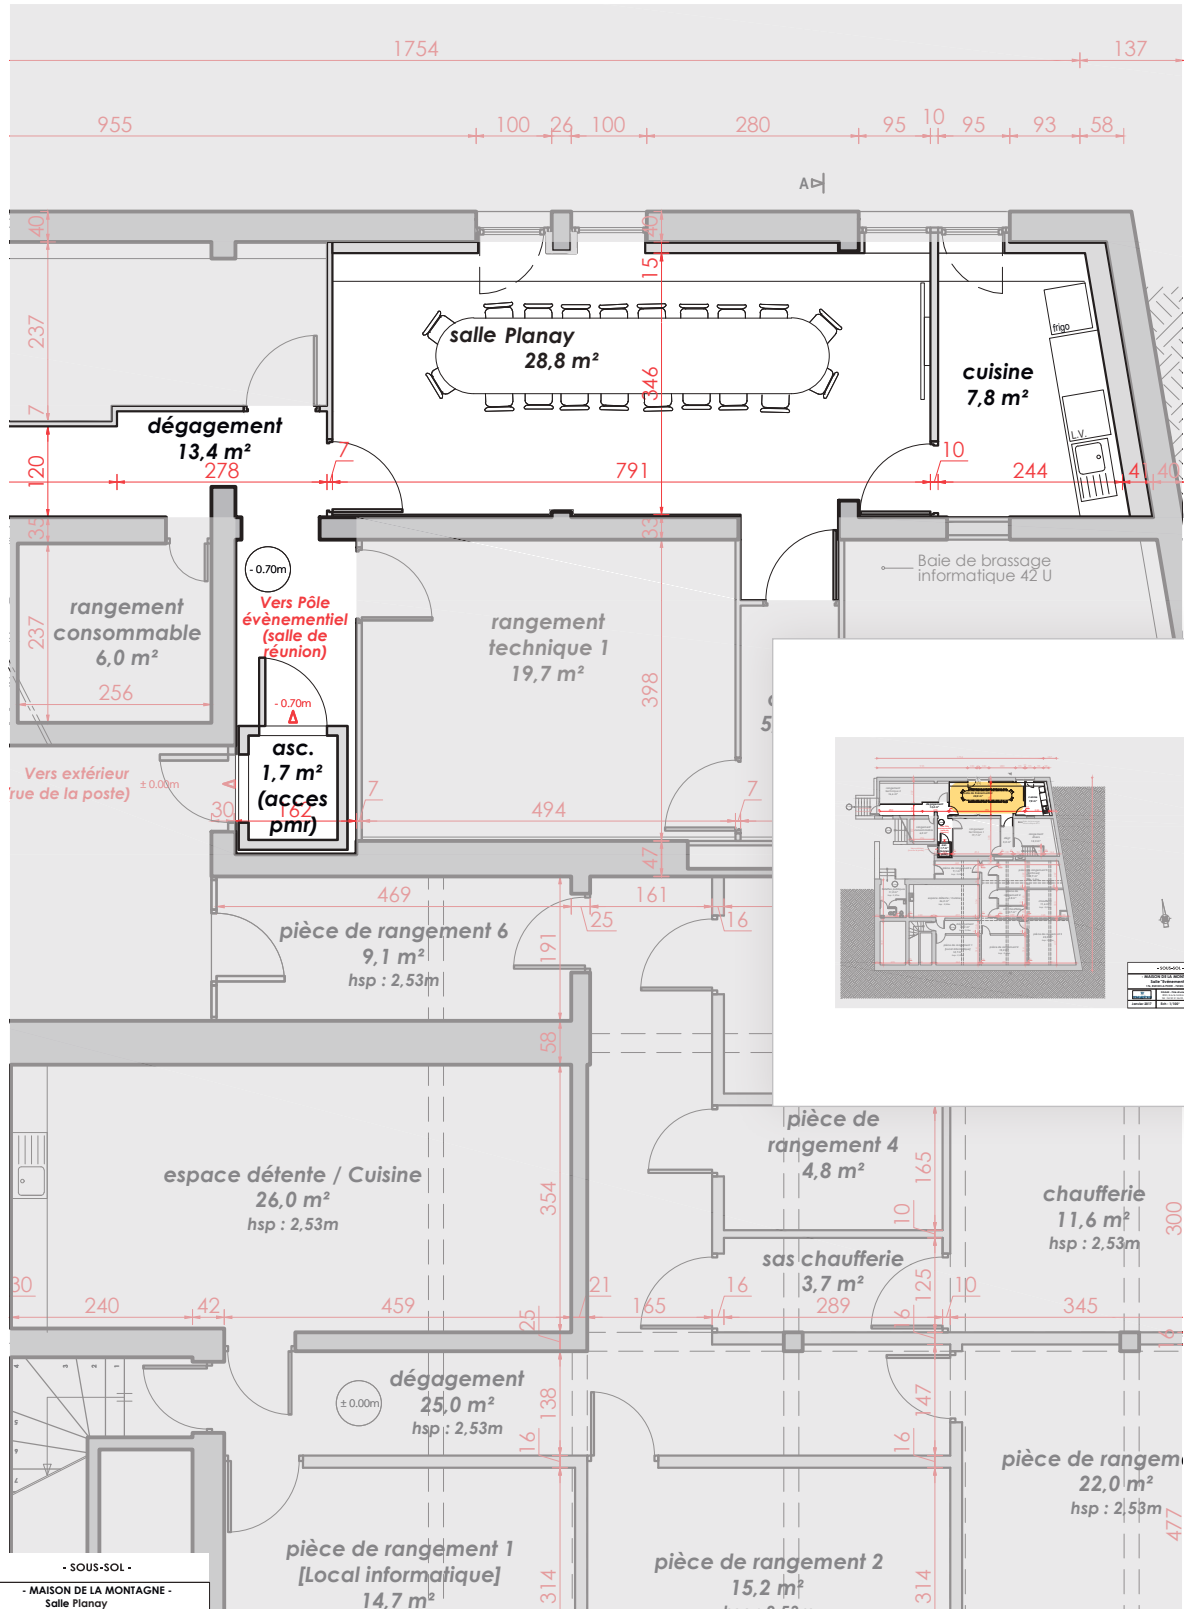

- SOUS-SOL -		
- MAISON DE LA MONTAGNE - Salle Planay		
174, RUE DE LA POSTE - 74120 MEGÈVE		
	DGA&E - Pôle études et prospective - YD	
	2025, Route Industrielle - 74120 MEGÈVE	
	Tel : 04 50 21 26 05 - Fax : 04 50 21 41 84	
Janvier 2017	Ech : 1/100°	-1.1