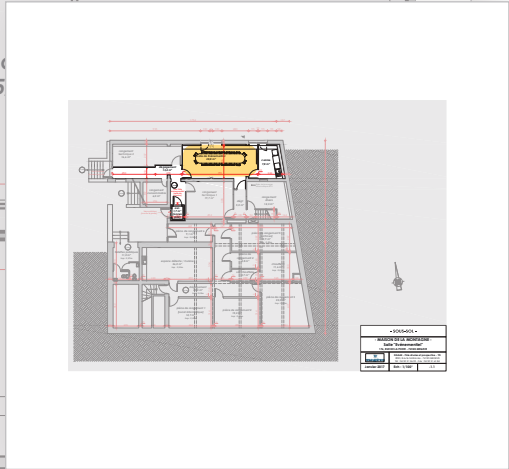

- SOUS-SOL -		
- MAISON DE LA MONTAGNE - Salle Planay		
174, RUE DE LA POSTE - 74120 MEGÈVE		
	DGA&E - Pôle études et prospective - YD	
	2025, Route Industrielle - 74120 MEGÈVE	
	Tel : 04 50 21 26 05 - Fax : 04 50 21 41 84	
Janvier 2017	Ech : 1/100°	-1.1