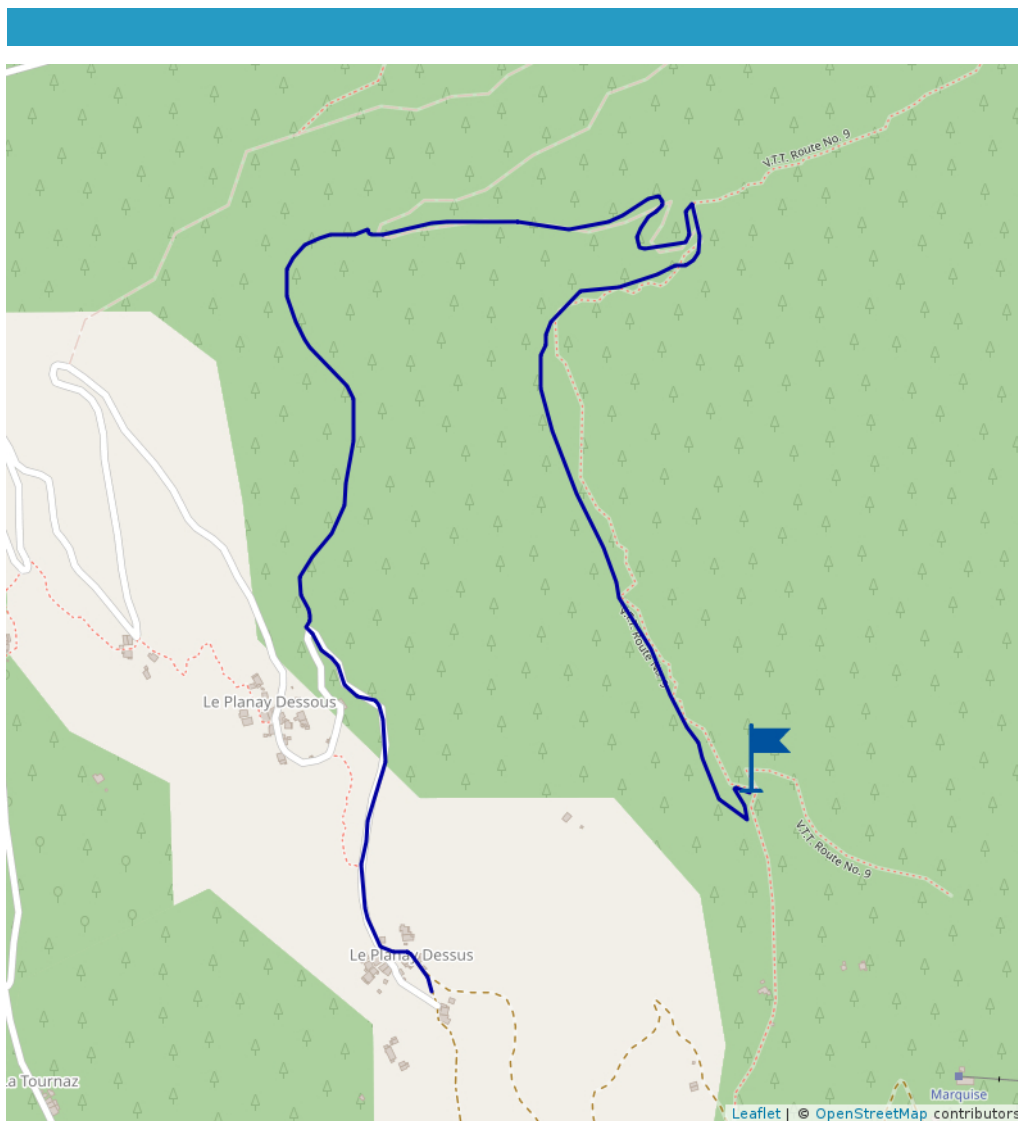

Circuit de Plan Saint André

Proposé par :
info40

"Ce PDF a été généré à partir de Cirkwi, la plateforme de partage
d'activités touristiques qui vous fait voyager"

www.cirkwi.com/circuit/116944

Anne Marmottan

2.88 km

Marche : 2h0

maxi 1803 m

mini 1542 m

98 m

-310 m

Beau chemin en grande partie en forêt, avec de larges vues sur la vallée. Départ depuis le hameau du Planay Dessus. Randonnée facile à faire en famille