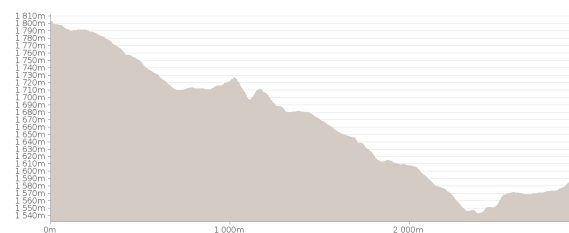

Circuit de Plan Saint André

Proposé par :
info40

"Ce PDF a été généré à partir de Cirkwi, la plateforme de partage
d'activités touristiques qui vous fait voyager"

www.cirkwi.com/circuit/116944

Anne Marmottan

2.88 km

Marche : 2h0

maxi 1803 m

mini 1542 m

98 m

-310 m

Beau chemin en grande partie en forêt, avec de larges vues sur la vallée. Départ depuis le hameau du Planay Dessus. Randonnée facile à faire en famille