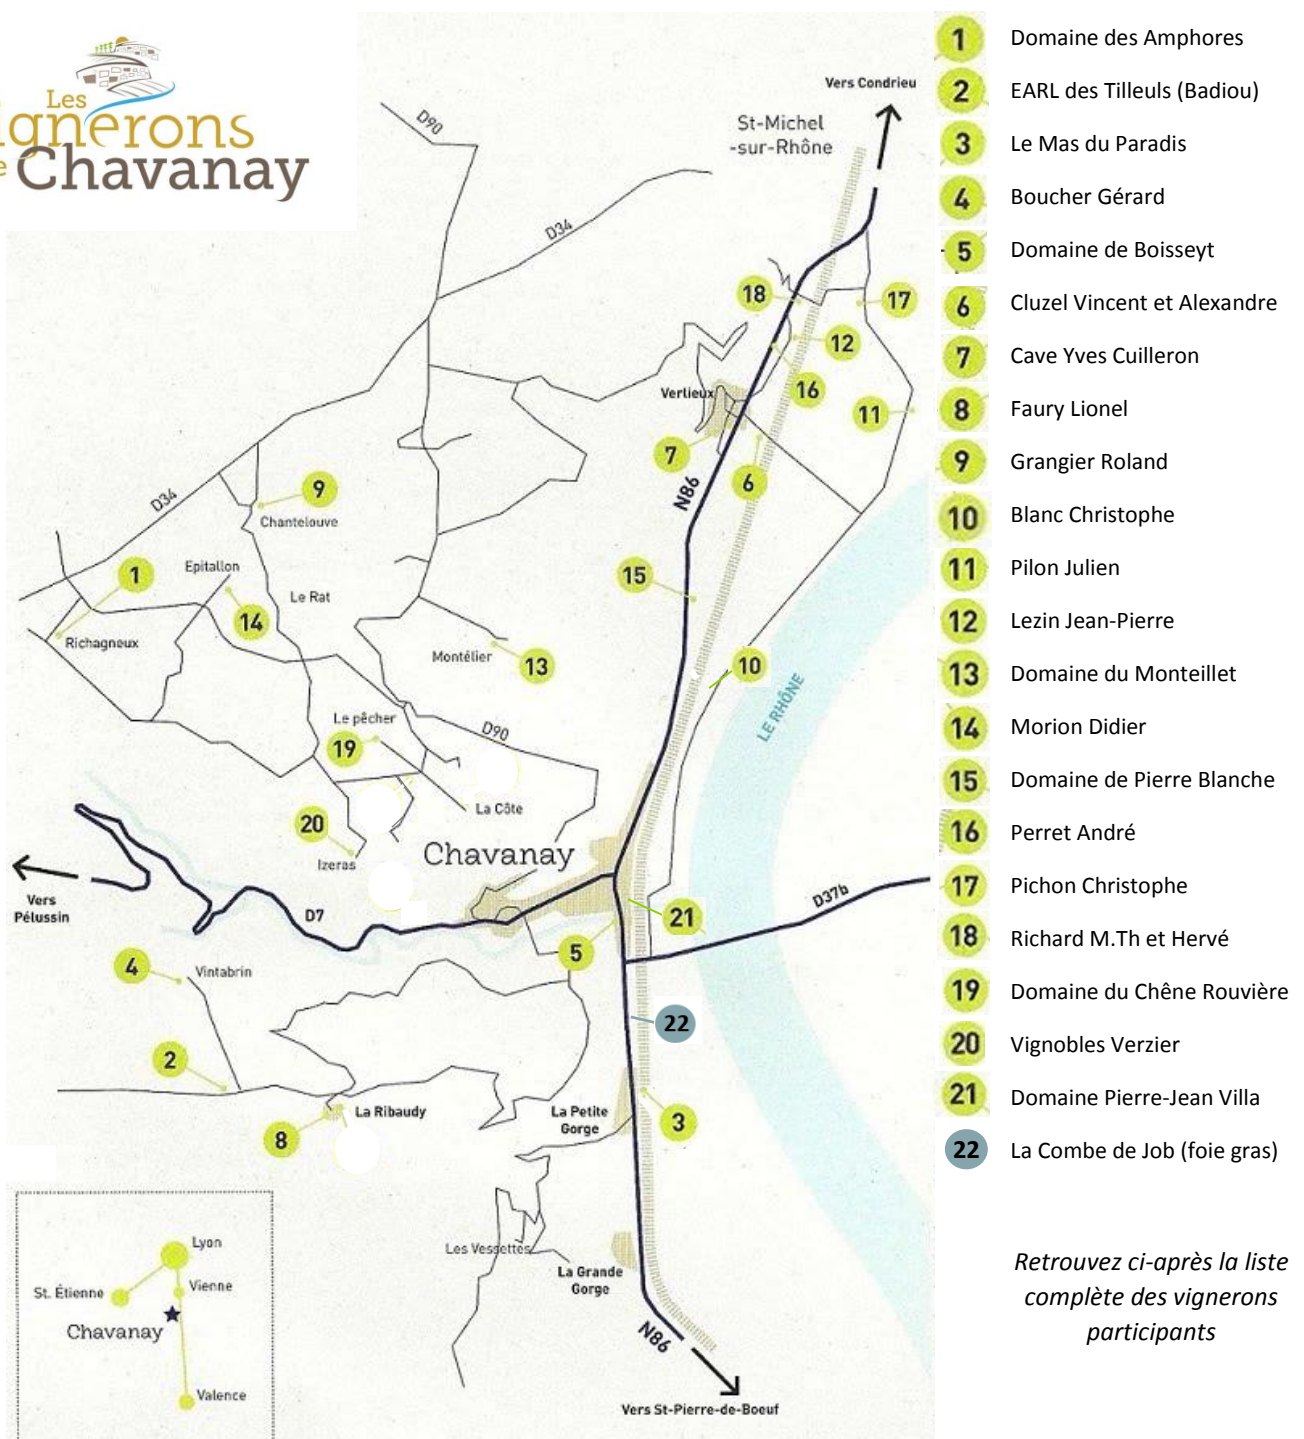

# Le 97<sup>ème</sup> Marché aux vins s'invite dans les caves de Chavanay

Exceptionnellement cette année, pour le plaisir de vos papilles, vous aurez la possibilité de pouvoir déguster nos derniers crus dans les 21 caves Chavanoises.

Les vignerons accueilleront à leur côté l'ensemble des domaines présents au Marché aux vins.

**Nos caves seront ouvertes les 11, 12, 13 et 14 Décembre 2020 :**

- Vendredi : 15h – 19h

- Samedi : 9h30 – 19h

- Dimanche : 9h30 – 18h

- Lundi : 9h30 – 17h

**Les mesures sanitaires particulières n'entacheront pas la beauté des millésimes proposés !**

Les  
Vignerons  
de Chavanay

Retrouvez ci-après la liste complète des vignerons participants