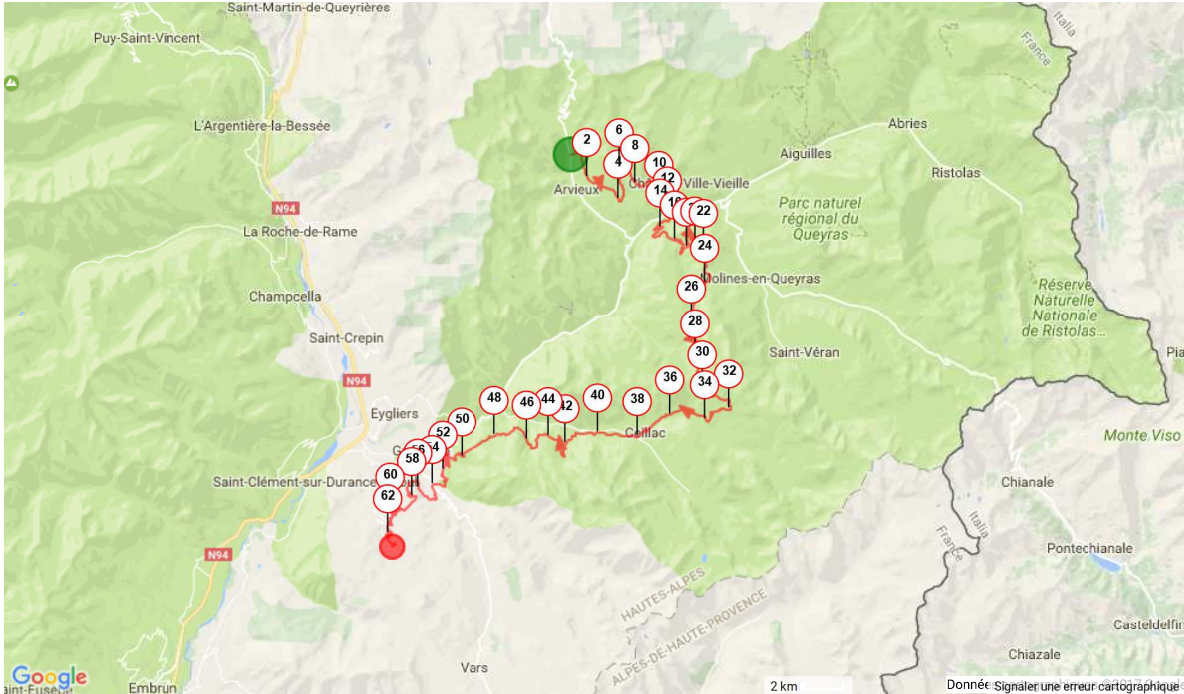

Les cookies assurent le bon fonctionnement d'Openrunner. En utilisant nos services, vous acceptez l'utilisation des cookies. [En savoir plus](#) [J'accepte](#)

Alps Epic 2017 - Etape 4 - Arvieux/Risoul

Cyclisme VTT, 63.48 (km) : Arvieux -> Risoul
(0 votes; 0), 0 commentaire(s)

AlpsEpic

Informations générales

Localité de départ	Arvieux
Localité d'arrivée	Risoul
63.48 km	Altitude min. 1138 Altitude max. 2508 Dénivelé Tot. + 2795 Dénivelé Tot. - -2607
Activité	Cyclisme VTT
Difficulté	Haute
Type de sol majoritaire	Sentier
Type de parcours	Non officiel
Parcours balisé	Non
Parcours testé par l'auteur	Non
Dernière mise à jour	27/02/2017
Identifiant du parcours	7090815

Notes de l'auteur

Etape 4 de l'Alps Epic

Mots-clés Aucun

Mes notes

...