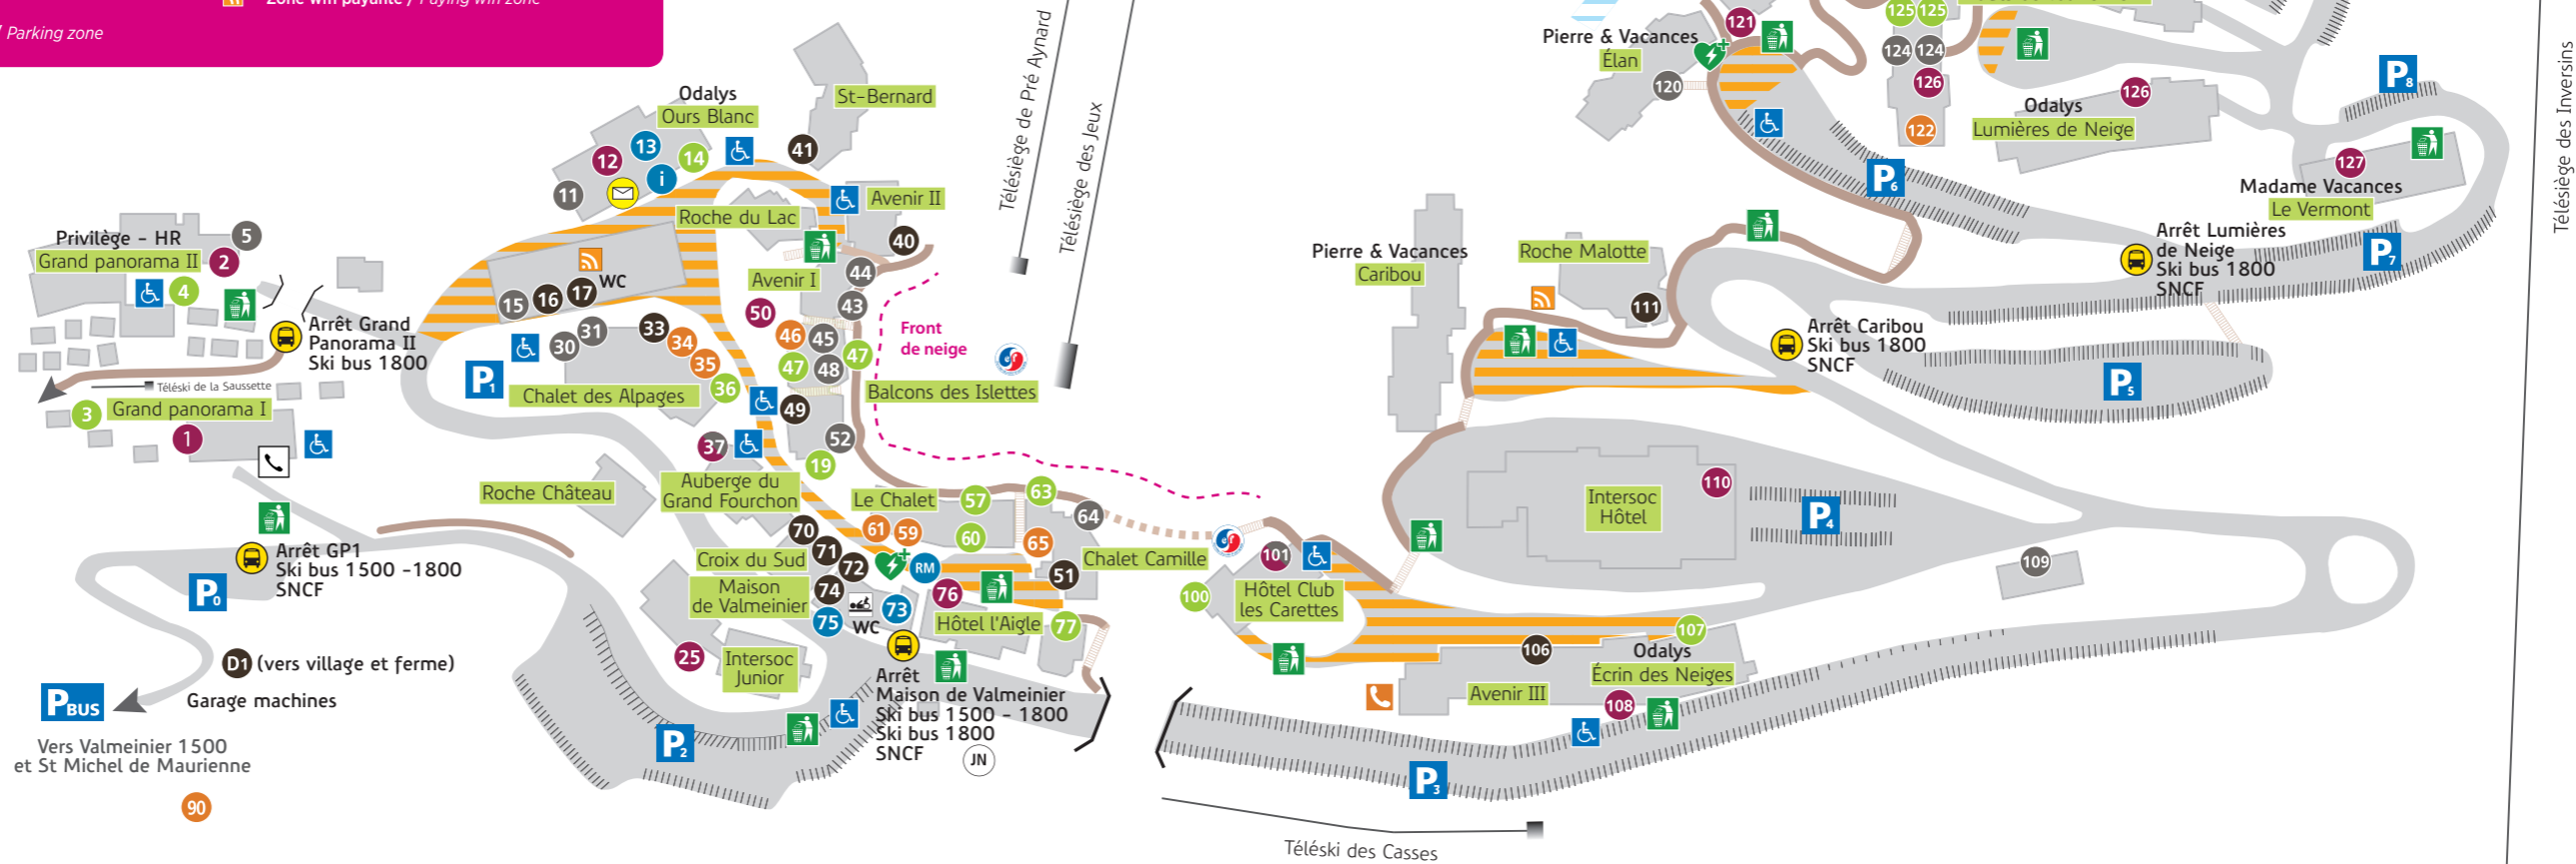

PLAN STATION 1800m à 1900m

LÉGENDE / LEGEND

- Chemins piétons / Walk trails
- Zone stationnement interdit / No parking zone
- Défibrilateur / Defibrillator
- Rassemblement ESF / Ski School meeting point
- Arrêt de bus / Bus stop
- Zone de stationnement / Parking zone
- Place de parking handicapé / Disabled parking
- Poubelle tri / Bins, waste sorting
- JN Jardin des neiges / Snow garden
- Cabine téléphonique / Phone box
- Zone wifi payante / Paying wifi zone

Office de Tourisme / Tourist Office

- 13 Office de Tourisme 04 79 59 53 69
- 75 Bagagerie (ouverte le samedi) 04 79 59 53 69
- Caisse domaine skiable / Skipass tills RM (SEMVAL) 04 79 59 25 34
- Centrale pistes, secours / Piste management 73 SEMVAL 04 79 59 25 34

Accueil hébergement / Accomodation reception

- 37 Auberge du Grand Fourchon 04 79 59 21 01
- 140 Espace2 Les Hauts Valmeinier 1 04 79 56 80 80
- 147 Espace2 Les Hauts Valmeinier 2 04 79 56 80 80
- 101 Hôtel Club les Carrettes 04 79 59 25 45
- 76 Hôtel Aigle 04 50 93 68 00
- 25 Intersoc Junior 04 79 56 80 36
- 110 Intersoc hôtel 04 79 05 00 37
- 127 Madame Vacances Le Vermont 04 79 56 70 39
- 108 Odatys Ecrin des Neiges 04 79 56 85 14
- 1 Odalys Le Grand Panorama 1 04 79 56 50 88
- 126 Odalys Lumières de Neige 04 79 56 63 81
- 12 Odalys l'Ours Blanc 04 79 56 63 81

- 121 Pierre et Vacances «Le Thabor» 04 79 56 82 00
- 2 Privilège Hotels & Resort «Le Grand Panorama 2» 04 79 05 08 99
- 50 Valmeinier Réservation 04 79 59 25 34

- 145 Proxi Super 04 79 56 66 75
- 59 Spar 04 79 59 93 25
- 122 Sherpa 04 79 56 57 21
- Traiteur, boucherie, plats à emporter / Butcher, take away 46 Boby Guy 04 79 05 08 37
- Points chauds, sandwicheries / Sandwiches 04 79 56 80 59
- 65 Aux Délices des Alpes 04 79 05 85 80
- 148 Aux Délices d'en Haut 04 79 05 46 60
- 35 La Fabric 04 79 83 37 05
- 61 Le ski food 04 79 83 37 05
- Crêperie / Pancake Bar 149 Valtudy 04 79 83 41 94
- Produits régionaux / Local products 34 Le Goût des Montagnes 04 79 05 94 49

- 90 La Ferme du Mont Thabor Pâtisserie / Cake Shop 04 79 59 38 84
- 35 La Fabric (artisan) 04 79 05 46 60

Restaurants, bars

- 120 Bar-Restaurant de l'Élan 04 79 56 82 04
- 5 Brasserie «SFOREVER» 04 79 05 08 99
- 45 Le Chardon Bleu 04 79 59 20 89
- 64 L'Estaminet 04 79 56 50 12
- 101 La Fondue 04 79 59 25 45
- 52 La Glisse 04 79 56 80 53
- 37 Le Grand Fourchon 04 79 59 21 01
- 144 Les Lauzes 04 79 56 59 15
- 44 Le Marmiton 04 79 56 80 53
- 48 Le Refuge 04 79 83 01 31
- 124 Le San Marco 04 79 56 61 58
- 43 Le Snowduck 04 79 05 04 68
- 31 La Table des Chalets 04 79 56 31 68
- Restaurants d'altitude / High altitude restaurants La Cabane d'En-Haut 06 80 27 88 15
- Le Panoramic 06 79 87 66 17

Bowling / Bowling hall

- 15 Le Lebowski 04 79 56 83 49

Discothèques, bars, pubs / Nightclubs, bars, pubs

- 109 Le Brasilia Café 04 79 56 52 28
- 11 Les Lutins Verts 06 47 23 76 87
- 30 Le refuge des 3 Diables 04 79 20 41 45

- 125 Ski Set (Top Ski) Lumières de Neige 04 79 56 53 86
- 142 Ski Set (Top Ski) Renne 04 79 56 09 70
- 47 Valmeinier Sport 04 79 59 20 91

Laverie automatique / Laundromat

- 70 Ouverte de 8h à 20h 06 70 37 03 13
- Cinéma / Cinema 16 Cinéma de 1800
- Loisirs, ski / Leisure, Ski 40 Ecole de Ski Français 04 79 59 23 70
- 146 Ecole de Ski Français 04 79 20 27 82
- 17 Espace Polyvalent «Jo Mulet» 04 79 59 53 69
- Garderie, club enfant / Day care center 111 Garderie Galipette (3-35 mois) 04 79 59 20 70
- 74 Club Galipette (3-9 ans) 04 79 59 53 70
- Cabinet médical / Doctor's surgery 71 Dr Kyriotis 09 82 53 21 55
- Retrait d'espèces / Cash dispensers 49 Crédit Agricole, place de la Patinoire
- 72 Société Générale, Maison de Valmeinier

Tabac-presse, souvenirs, télécarte, développement photo, photos d'identité / Tobacconist, newsagent, souvenirs, ID photo