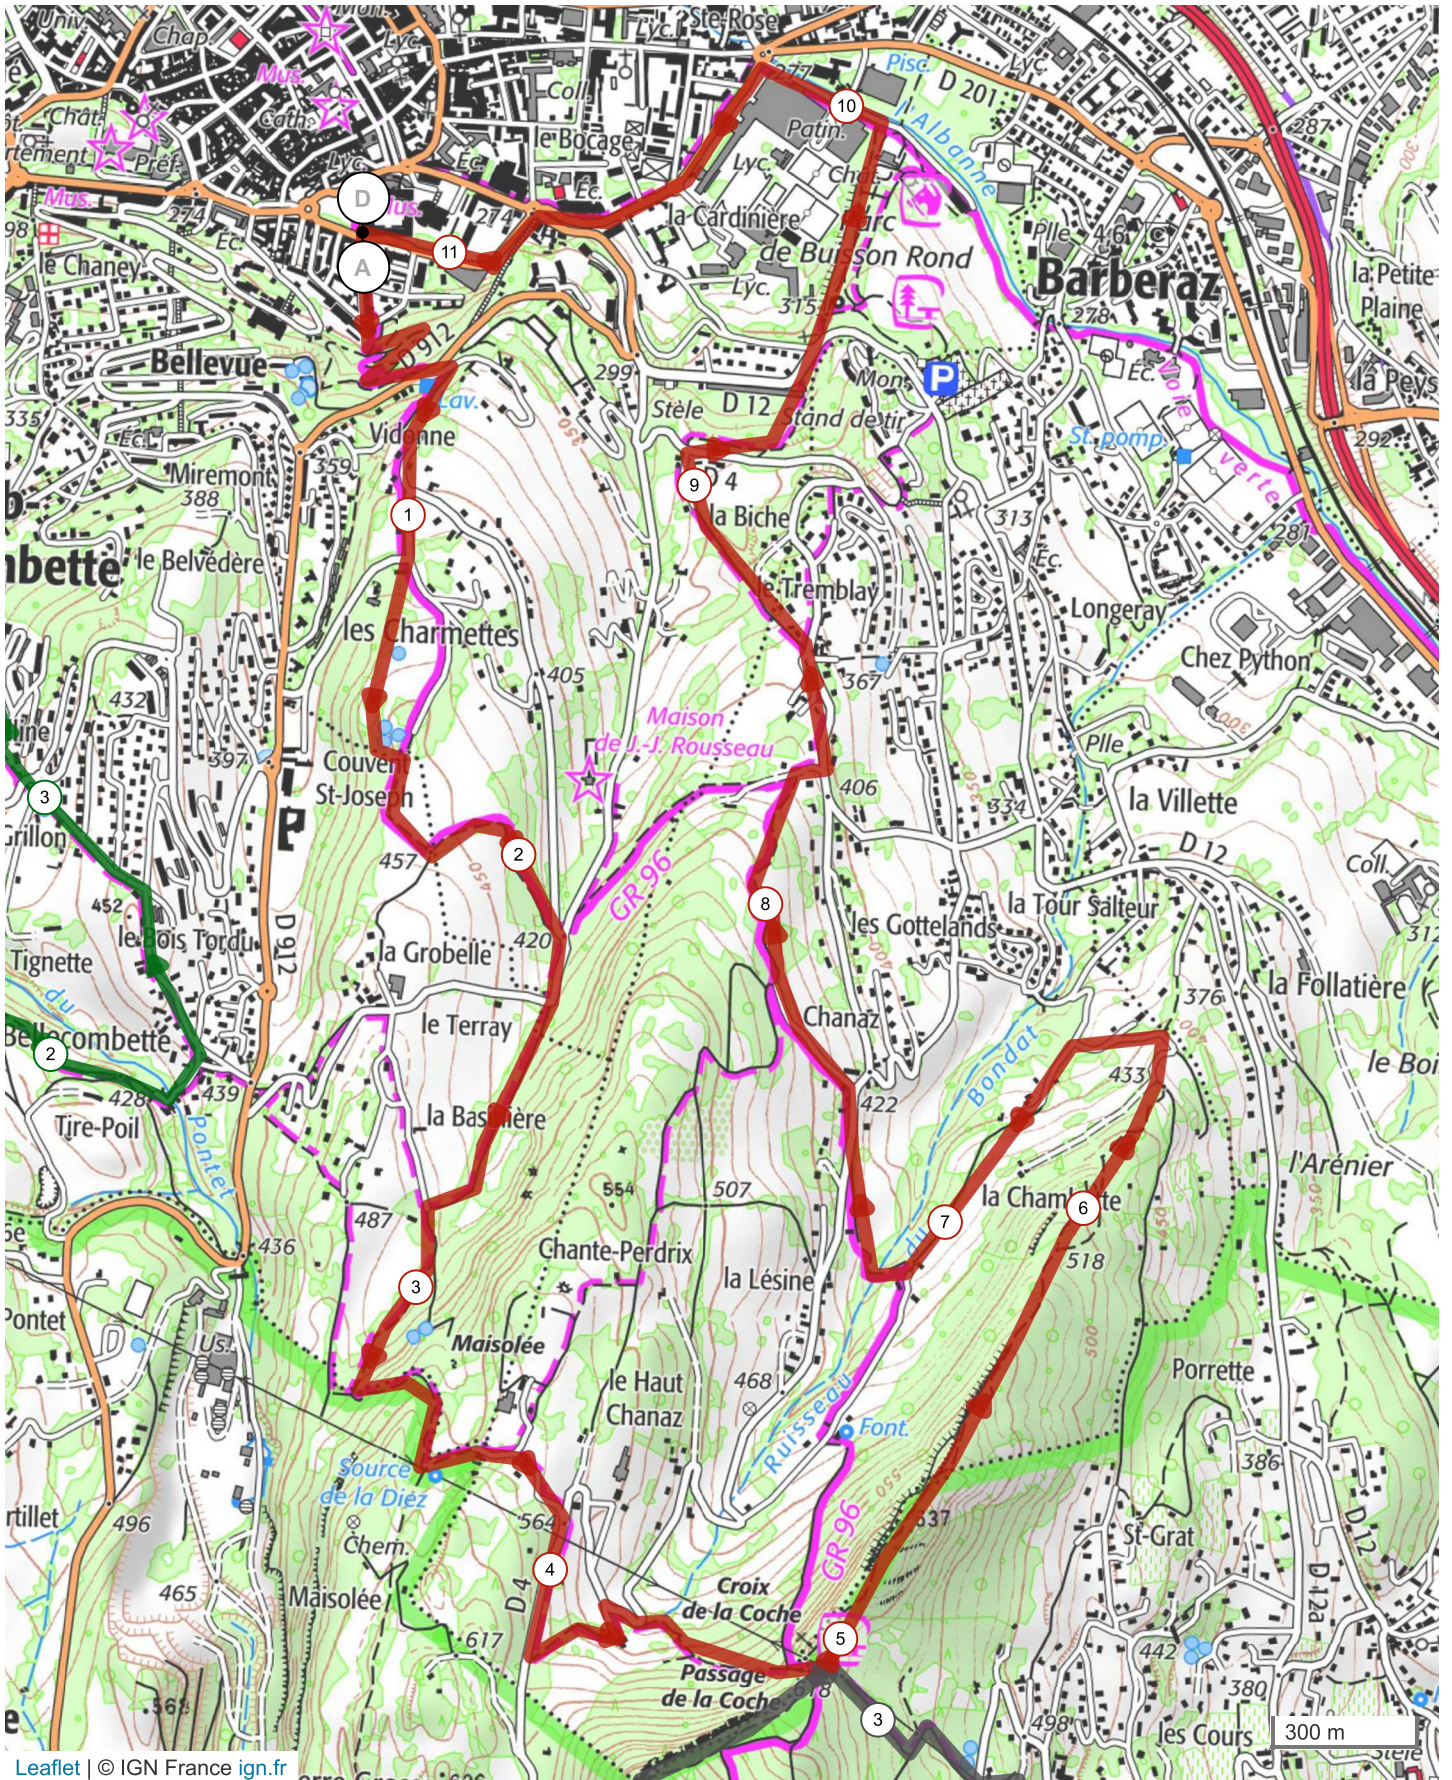

12016787 | Randonnée pédestre | Chambéry_Croix de la Coche_Rouge

Chambéry -> Chambéry

11.179 km 492 m 492 m 276 m 624 m

Leaflet | © IGN France ign.fr

Le droit de reproduction est strictement réservé à un usage personnel et privé. Lors de la pratique de votre activité, veillez à respecter les propriétés et chemins privés et assurez-vous de la praticabilité du parcours.

© 2020 Openrunner