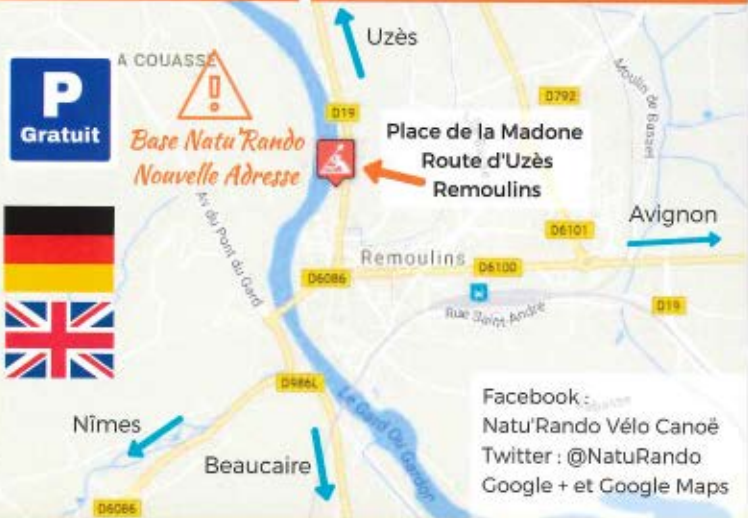

Facebook :
Natu'Rando Vélo Canoë
Twitter : @NatuRando
Google + et Google Maps