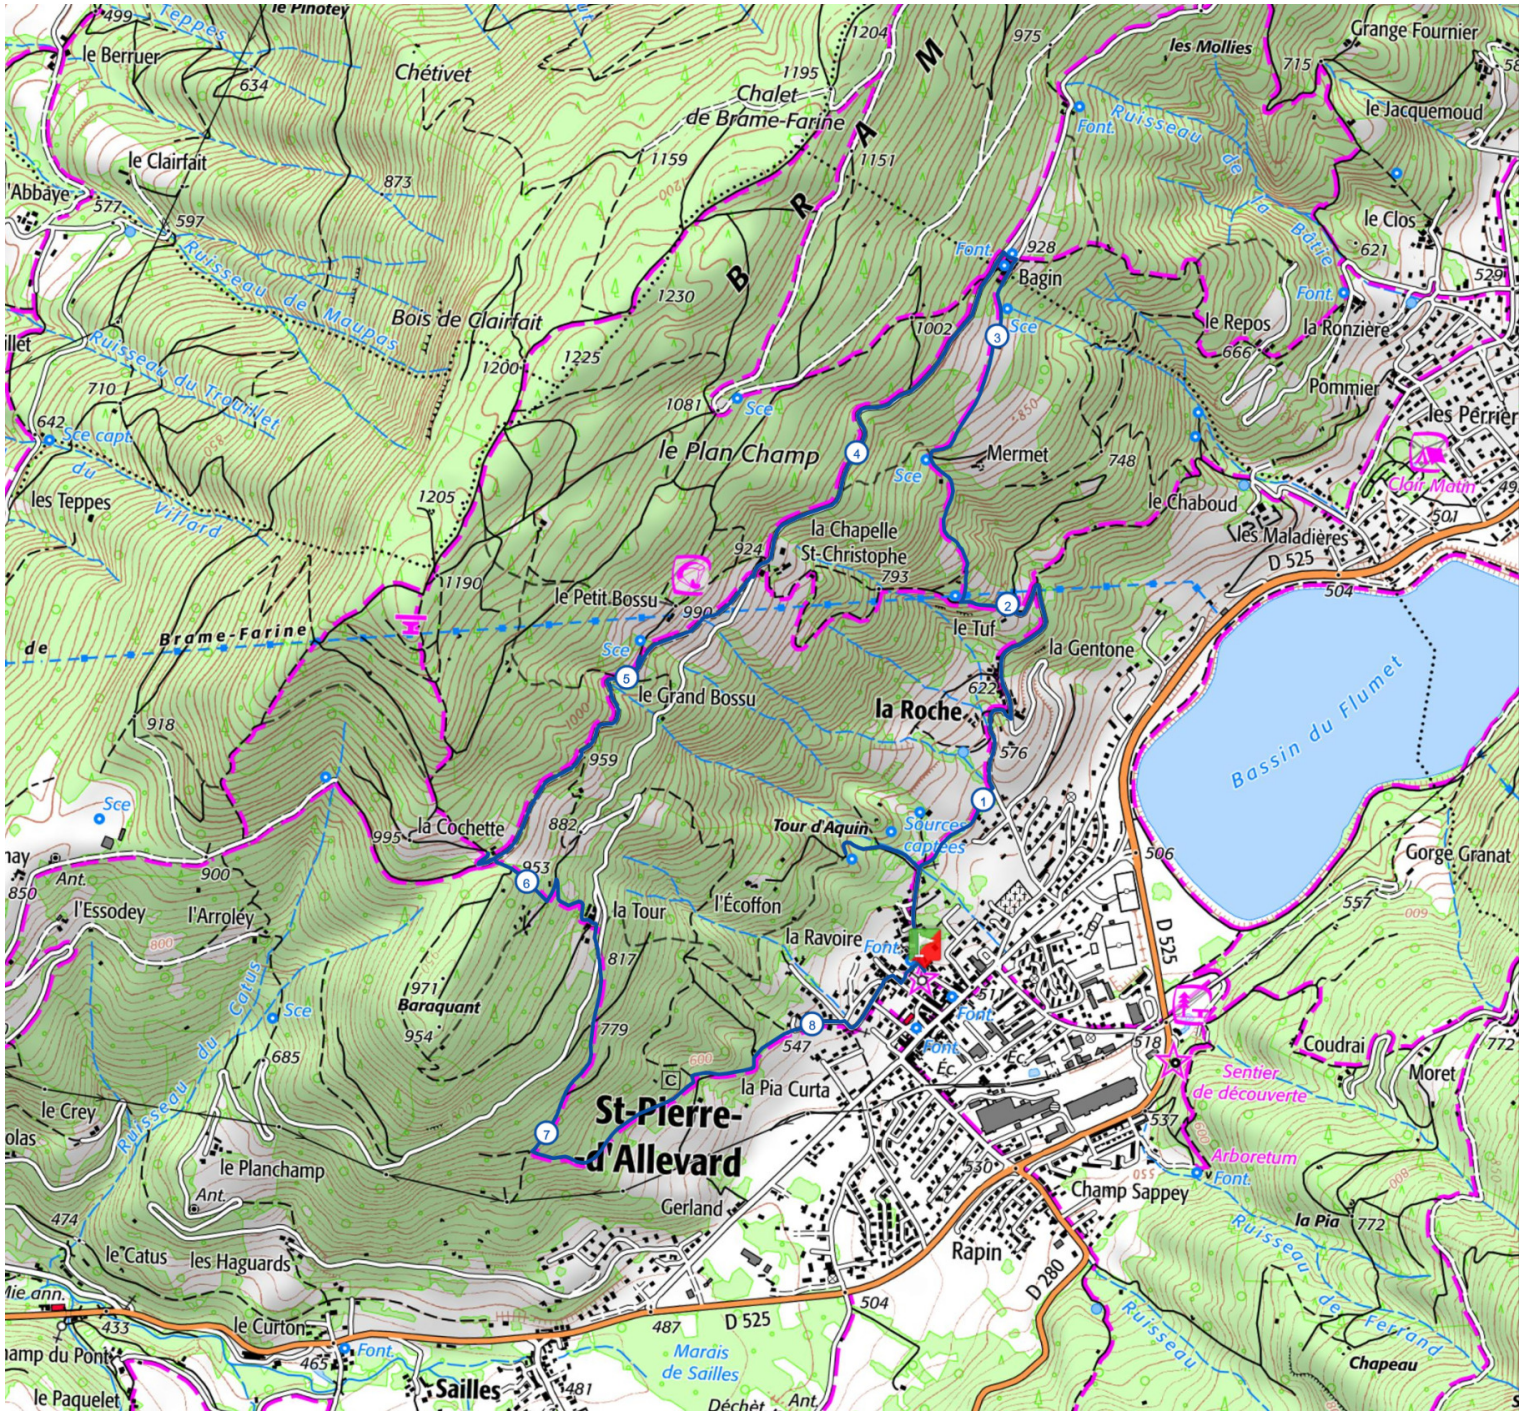

Retrouvez ce parcours sur votre mobile avec l'appli Isère Outdoor

<https://tracedetail.com> - ©IGN 2021. Utilisation et reproduction limitées à un usage privé.

 > 10%  > 20%  > 30%