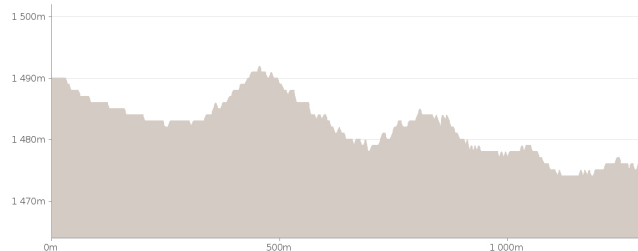

Sentier de Sorlinette

Proposé par :

OT SSA

"Ce PDF a été généré à partir de Cirkwi, la plateforme de partage d'activités touristiques qui vous fait voyager"

www.cirkwi.com/circuit/132114

Comment plier ?

Au départ du Parking Plan du Moulin – Panneau Sorlinette. (500 mètres en contrebas de l'Office de Tourisme, suivre « Aire de jeux »). La mascotte Sorlinette vous guide à travers des panneaux d'information et de jeux, rejoignez la Fromagerie Coopérative Laitière de la vallée des Arves. En saison jeu concours chaque semaine, demandez votre bulletin à l'Office de Tourisme.

1.18 km

Marche : 1h

maxi 1492 m

mini 1474 m

19 m

-33 m