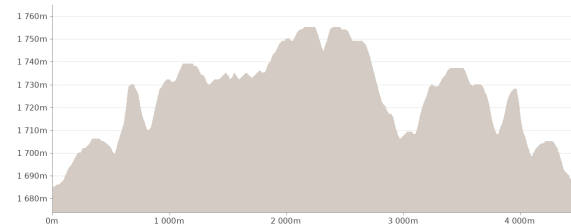

Itinéraire de randonnée n°6 - La Bourgeoise

Proposé par :
infos4

"Ce PDF a été généré à partir de Cirkwi, la plateforme de partage d'activités touristiques qui vous fait voyager"

www.cirkwi.com/circuit/257163

4.49 km
1h15
maxi 1755 m
mini 1684 m

Facile
189 m
-190 m

Cette balade accessible à tous sur un sentier d'alpage, vous permet de profiter d'une vue exceptionnelle sur la chaîne du Mont-Blanc.

D354 74440 VERCHAIX