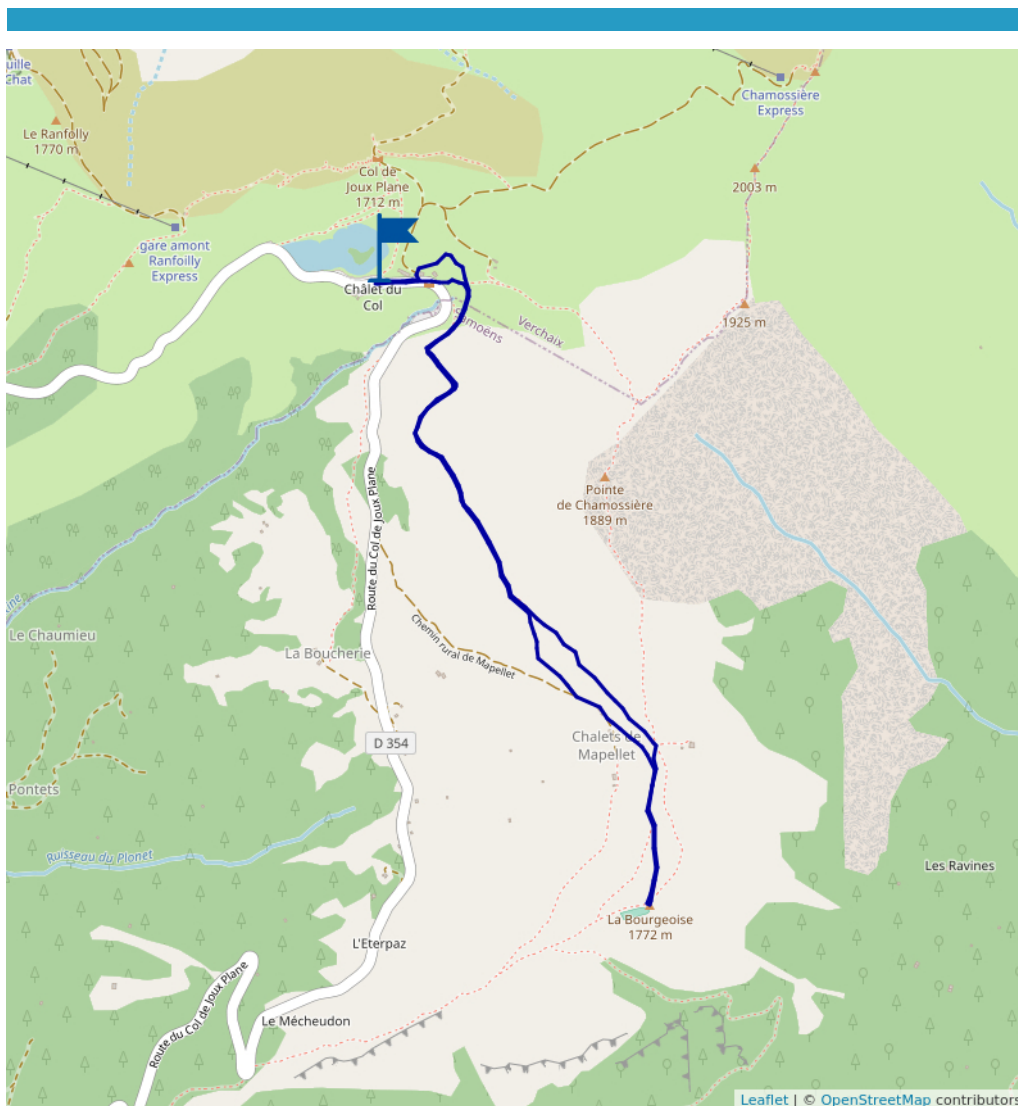

Itinéraire de randonnée n°6 - La Bourgeoise

Proposé par :
infos4

"Ce PDF a été généré à partir de Cirkwi, la plateforme de partage d'activités touristiques qui vous fait voyager"

www.cirkwi.com/circuit/257163

4.49 km
1h15
maxi 1755 m
mini 1684 m

Facile
189 m
-190 m

Cette balade accessible à tous sur un sentier d'alpage, vous permet de profiter d'une vue exceptionnelle sur la chaîne du Mont-Blanc.

D354 74440 VERCHAIX