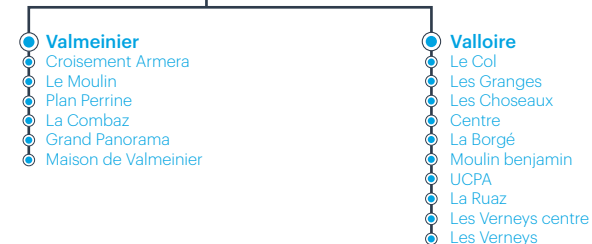

Sam 1	Sam 1	Sam 1	Sam 1	Lun, Mar, Mer, Jeu, Ven 2	Sam 1	Lun, Mar, Mer, Jeu, Ven 2 Sam, Dim 3	Sam 1 Dim 4
ST-MICHEL-DE-MAURIENNE ▷ VALMEINIER								
ST-MICHEL-DE-MAURIENNE Gare routière	12.25	14.00	16.10	-	-	-	-	-
VALMEINIER 1500	13.00	14.35	16.50	-	-	-	-	-
VALMEINIER 1800	13.10	14.45	16.55	-	-	-	-	-
ST-MICHEL-DE-MAURIENNE ▷ VALLOIRE								
ST-MICHEL-DE-MAURIENNE Gare routière	-	-	-	8.00	8.50	12.25	14.00	16.10
VALLOIRE Centre	-	-	-	8.40	9.30	13.05	14.40	16.50
VALLOIRE Verneys	-	-	-	8.45	9.35	13.10	14.45	16.55

Saint Michel de Maurienne

Gare routière – SNCF

Saint Martin d'Arc

École primaire

TARIFS

	Guichet	En ligne
Aller simple (AS) adulte	13,50€	13,50€
Aller simple moins de 26 ans et saisonniers	11,50€	10,30€
Aller-retour (AR) adulte	24,70€	23,00€
Aller-retour moins de 26 ans / saisonniers	22,90€	20,50€
Abonnement	68,50€	68,50€

L'accès au véhicule sera soumis à l'application des règles sanitaires en vigueur à la date du trajet.

Merci de bien vouloir respecter les consignes affichées.

- 1 Du 04/07/20 au 22/08/20 sauf le 15/08/20
- 2 Du 06/07/20 au 28/08/20 sur réservation 24h à l'avance
- 3 Du 04/07/20 au 23/08/20 sauf les 15 et 16/08/20
- 4 Du 05/07/20 au 23/08/20 sur réservation 24h à l'avance

La ligne est accessible aux personnes à mobilité réduite le samedi. Réservation obligatoire le jeudi avant 17h au 09 70 83 90 73

Ces horaires sont accessibles dans la limite des places disponibles. PENSEZ A ANTICIPER VOTRE ACHAT DE BILLETs.

INFORMATIONS ET RÉSERVATIONS: N° Cristal 09 70 83 90 73

vente-bellesavoieexpress.fr

APPEL NON SURTAXE