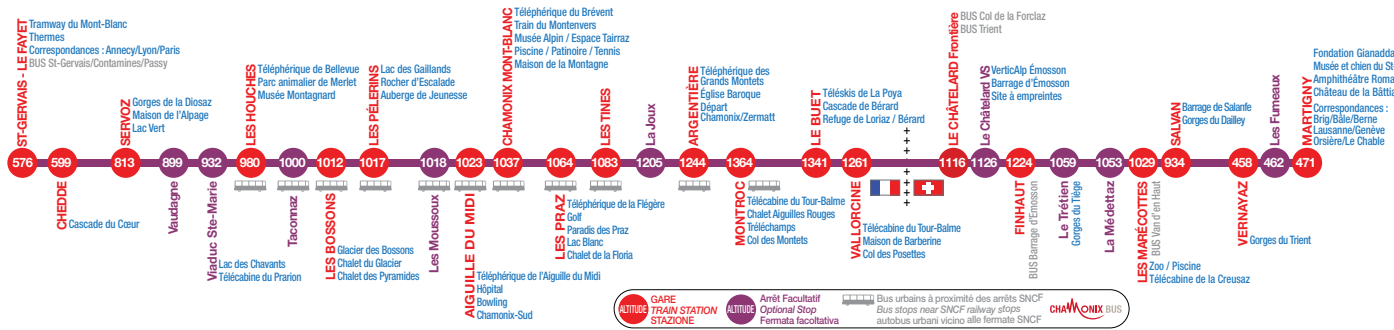

HORAIRES > DU 12 DÉCEMBRE 2021 AU 27 MARS 2022

TIMETABLE > FROM DECEMBER 12TH 2021 TO MARCH 27TH 2022

ORARI > DAL 12 DICEMBRE 2021 AL 27 MARZO 2022

MARTIGNY > CHAMONIX MONT-BLANC > ST GERVAIS-LE FAYET																						
Numéro de circulation TMR		26200	26202	26204	26206	26208	26210	26212	26214	26216	26218	26220	26222	26250	26224	26226	26228	26230	26232	26234	26236	26238
	Q	Q	Q	Q	Q	Q	Q	Q	Q	Q	Q	Q	Q	1	Q	Q	Q	Q	Q	4	5	6
MARTIGNY		5.18	6.18	7.18	8.18	9.18	10.18	11.18	12.18	13.18	14.18	15.18	16.18	16.49	17.18	18.18	19.18	20.18	21.18	22.18	23.18	00.18
LES FUMEAUX	X	5.20	6.20	7.20	8.20	9.20	10.20	11.20	12.20	13.20	14.20	15.20	16.20	16.51	17.20	18.20	19.20	20.20	21.20	22.20	23.20	00.20
VERNAYAZ		5.24	6.24	7.24	8.24	9.24	10.24	11.24	12.24	13.24	14.24	15.24	16.24	16.55	17.24	18.24	19.24	20.24	21.24	22.24	23.24	00.24
SALVAN		5.35	6.35	7.35	8.35	9.35	10.35	11.35	12.35	13.35	14.35	15.35	16.35	17.06	17.35	18.35	19.35	20.35	21.35	22.35	23.35	00.35
LES MARÉCOTTES		5.38	6.38	7.38	8.38	9.38	10.38	11.38	12.38	13.38	14.38	15.38	16.38	17.10	17.38	18.38	19.38	20.38	21.38	22.38	23.38	00.38
LA MÉDETTAZ	X	5.40	6.40	7.40	8.40	9.40	10.40	11.40	12.40	13.40	14.40	15.40	16.40	17.11	17.40	18.40	19.40	20.40	21.40	22.40	23.40	00.40
LE TRÉTIEN	X	5.43	6.43	7.43	8.43	9.43	10.43	11.43	12.43	13.43	14.43	15.43	16.43	17.15	17.43	18.43	19.43	20.43	21.43	22.43	23.43	00.43
FINHAUT		5.50	6.50	7.50	8.50	9.50	10.50	11.50	12.50	13.50	14.50	15.50	16.50	17.25	17.50	18.50	19.50	20.50	21.50	22.50	23.50	00.50
LE CHÂTELARD-VS	X	5.58	6.58	7.58	8.58	9.58	10.58	11.58	12.58	13.58	14.58	15.58	16.58	17.32	17.58	18.58	19.58	20.58	21.58	22.58	23.58	00.58
LE CHÂTELARD FRONTIÈRE		6.00	7.00	8.00	9.00	10.00	11.00	12.00	13.00	14.00	15.00	16.00	17.00	17.34	18.00	19.00	20.00	21.00	22.00	23.00	0.00	1.00
VALLORCINE ARR.				8.05	9.05	10.05	11.05	12.05	13.05	14.05	15.05	16.05	17.05		18.05	19.05	20.05					
Numéro de circulation SNCF	49500	49502	TER 18902	TER 18906	TER 18908	TER 18910	TER 18912	TER 18914	TER 18916	TER 18918	TER 18920	TER 18922	TER 18924	TER 18926	TER 18928	TER 18930	TER 18932					
	2	1	Q	Q	Q	Q	Q	Q	Q	Q	Q	Q	Q	Q	Q	Q	Q					
VALLORCINE DÉP.			6.40	7.10	8.10	9.10	10.10	11.10	12.10	13.10	14.10	15.10	16.10	17.10		18.10	19.10	20.10				
LE BUET			6.43	7.14	8.14	9.14	10.14	11.14	12.14	13.14	14.14	15.14	16.14	17.14		18.14	19.14	20.14				
MONTRUC LE PLANET			6.49	7.21	8.21	9.21	10.21	11.21	12.21	13.21	14.21	15.21	16.21	17.21		18.21	19.21	20.21				
ARGENTIÈRE			6.54	7.27	8.27	9.27	10.27	11.27	12.27	13.27	14.27	15.27	16.27	17.27		18.27	19.27	20.27				
LA JOUX	X		6.58	7.32	8.32	9.32	10.32	11.32	12.32	13.32	14.32	15.32	16.32	17.32		18.32	19.32	20.32				
LES TINES			7.03	7.37	8.37	9.37	10.37	11.37	12.37	13.37	14.37	15.37	16.37	17.37		18.37	19.37	20.37				
LES PRAZ			7.06	7.40	8.40	9.40	10.40	11.40	12.40	13.40	14.40	15.40	16.40	17.40		18.40	19.40	20.40				
CHAMONIX MT-BLANC ARR.			7.10	7.45	8.45	9.45	10.45	11.45	12.45	13.45	14.45	15.45	16.45	17.45		18.45	19.45	20.45				
CHAMONIX MT-BLANC DÉP.	4.56	5.56	7.15	7.54	8.54	9.54	10.54	11.54	12.54	13.54	14.54	15.54	16.54	17.54		18.54	19.54					
AIGUILLE DU MIDI	I	I	7.17	7.57	8.57	9.57	10.57	11.57	12.57	13.57	14.57	15.57	16.57	17.57		18.57	19.57					
LES MOUSSOUX	X	5.00	6.00	7.19	7.58	8.58	9.58	10.58	11.58	12.58	13.58	14.58	15.58	16.58		17.58	18.58					
LES PÉLERINS		5.02	6.02	7.21	8.01	9.01	10.01	11.01	12.01	13.01	14.01	15.01	16.01	17.01		18.01	19.01					
LES BOSSONS	5.06	6.06	7.24	8.04	9.04	10.04	11.04	12.04	13.04	14.04	15.04	16.04	17.04	18.04		19.04	20.04					
TACONNAZ	X	5.08	6.08	7.27	8.08	9.08	10.08	11.08	12.08	13.08	14.08	15.08	16.08	17.08		18.08	19.08					
LES HOUCHES	5.14	6.14	7.32	8.14	9.14	10.14	11.14	12.14	13.14	14.14	15.14	16.14	17.14	18.14		19.14	20.14					
VIADUC STE MARIE	X	I	I	7.35	8.16	9.16	10.16	11.16	12.16	13.16	14.16	15.16	16.16	17.16		18.16	19.16					
VAUDAGNE	X	I	I	7.38	8.20	9.20	10.20	11.20	12.20	13.20	14.20	15.20	16.20	17.20		18.20	19.20					
SERVOZ	5.25	6.25	7.43	8.25	9.25	10.25	11.25	12.25	13.25	14.25	15.25	16.25	17.25	18.25		19.25	20.25					
CHEDDE	I	I	7.52	8.35	9.35	10.35	11.35	12.35	13.35	14.35	15.35	16.35	17.35	18.35		19.35	20.35					
ST GERVAIS-LE FAYET	5.39	6.39	7.57	8.40	9.40	10.40	11.40	12.40	13.40	14.40	15.40	16.40	17.40	18.40		19.40	20.40					