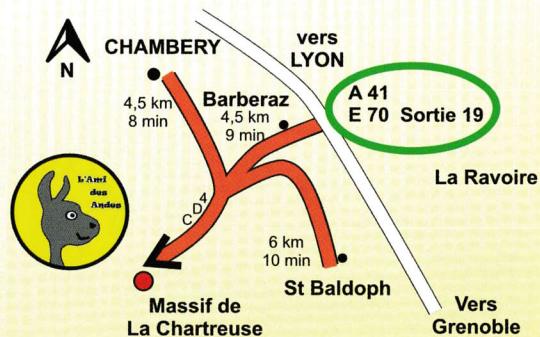

SAVOIE CONSEIL
GENERAL