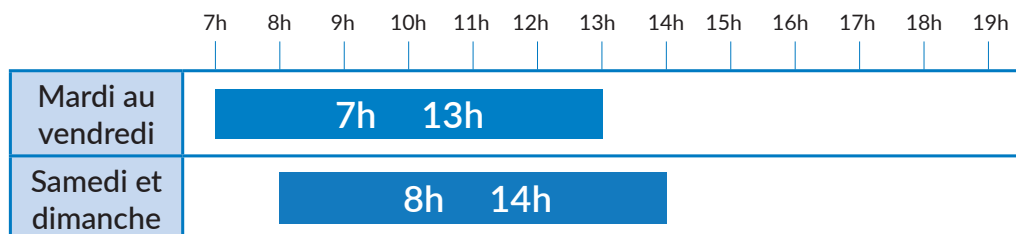

Piscine Jean Pommier à Valence

Du 8 juillet au 31 juillet