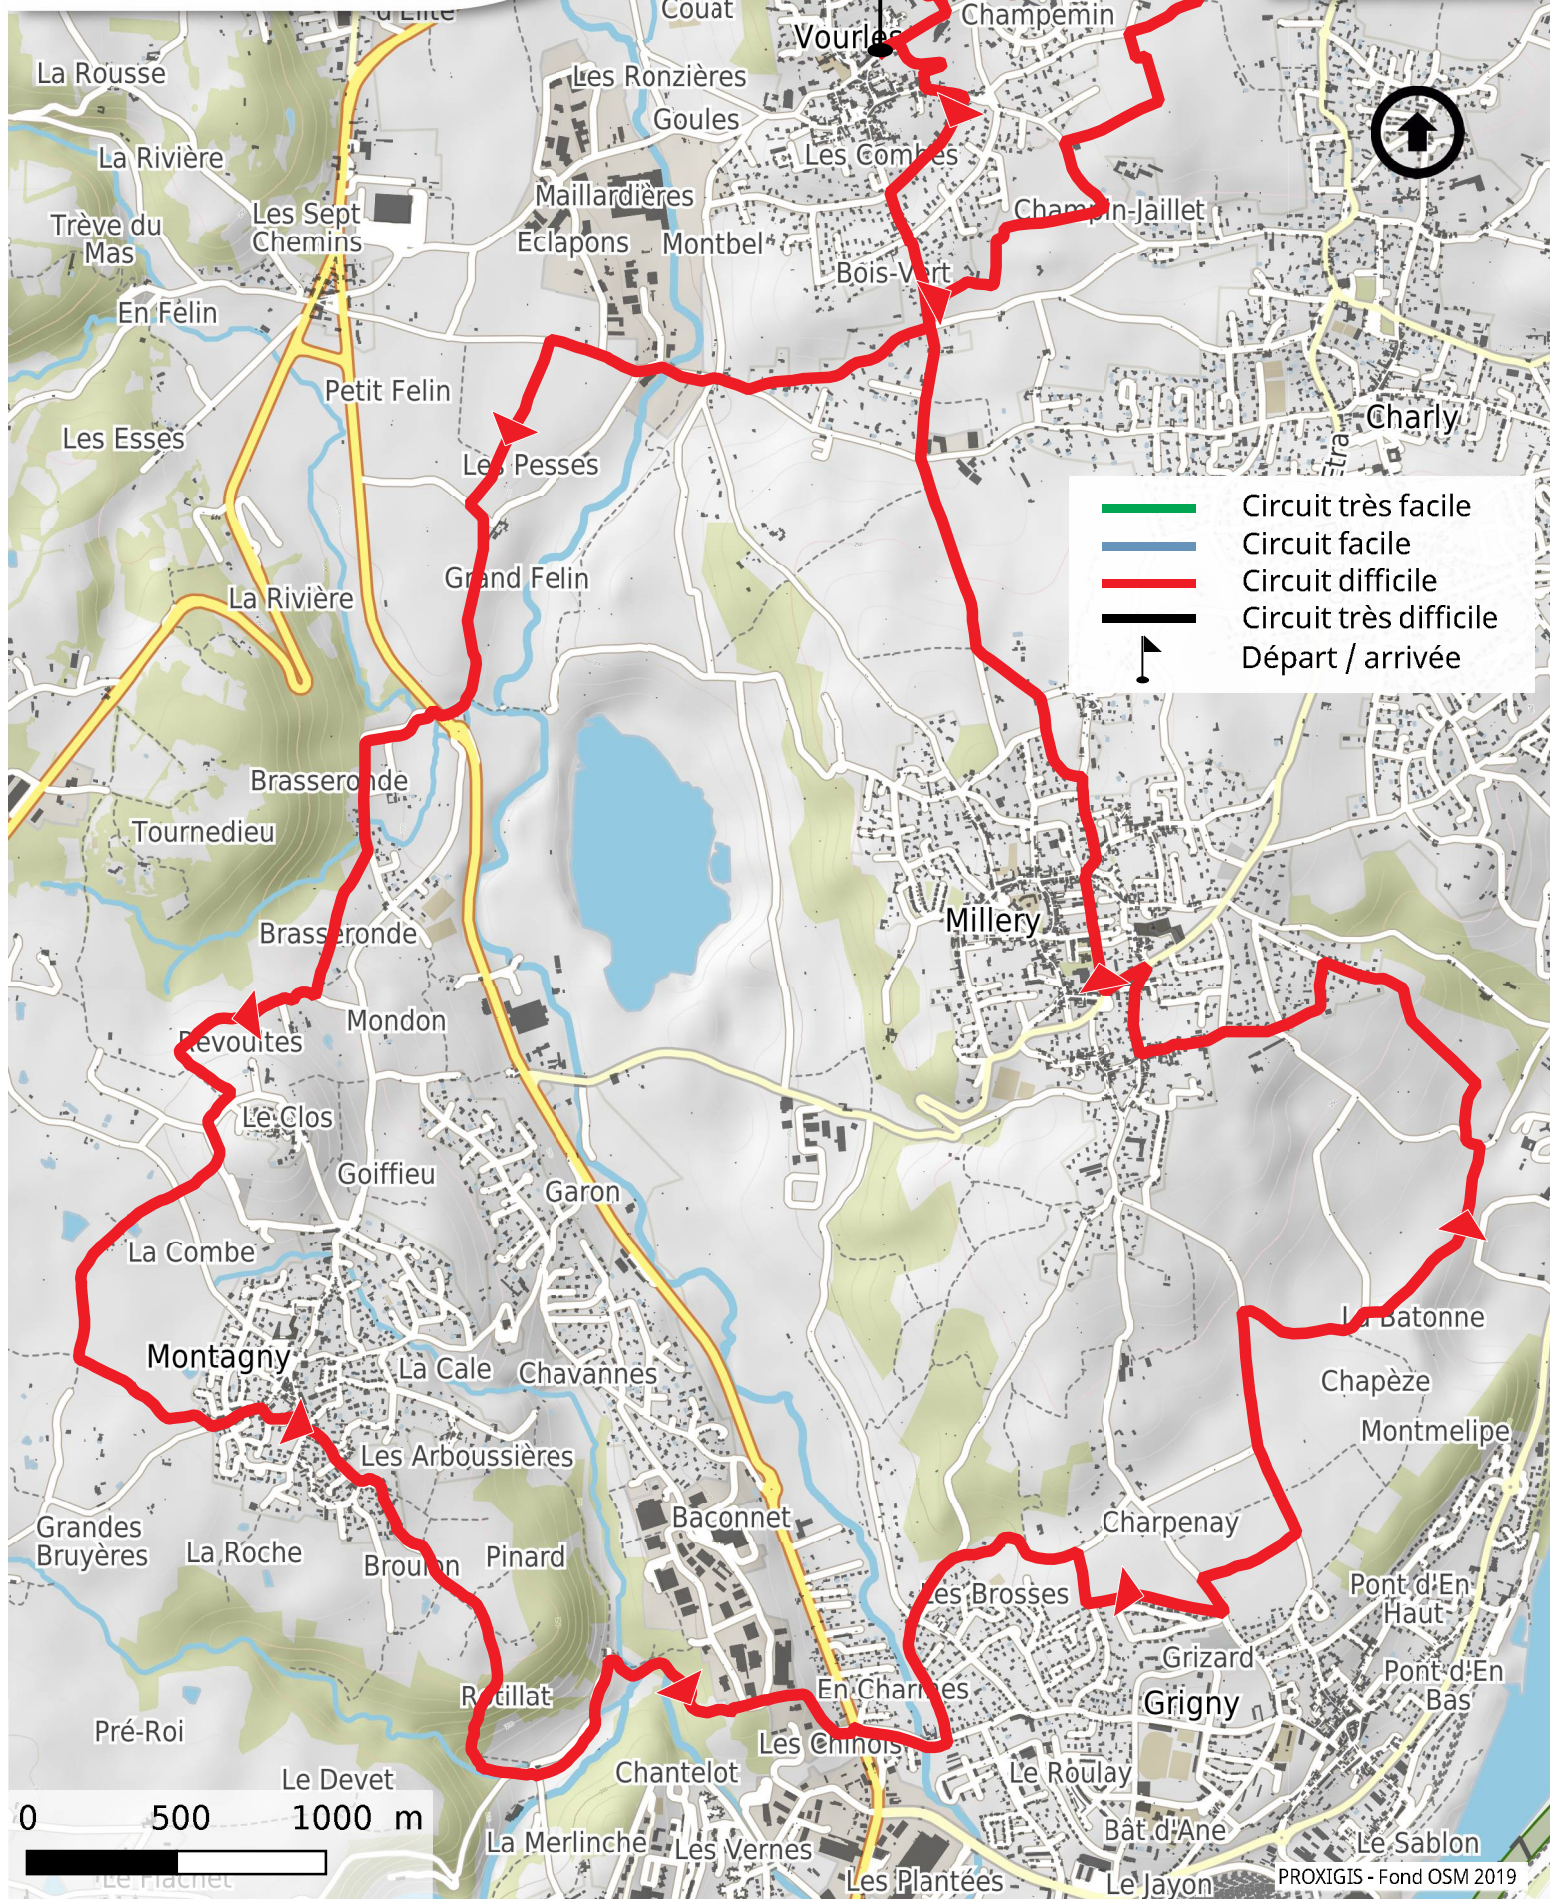

LE GARON EN VTT CIRCUIT N° 241 "LA VALLÉE DU GARON"

Départ Parking mairie - Vourles
25,5 km - 424 m D+

-  Circuit très facile
-  Circuit facile
-  Circuit difficile
-  Circuit très difficile
-  Départ / arrivée

0 500 1000 m