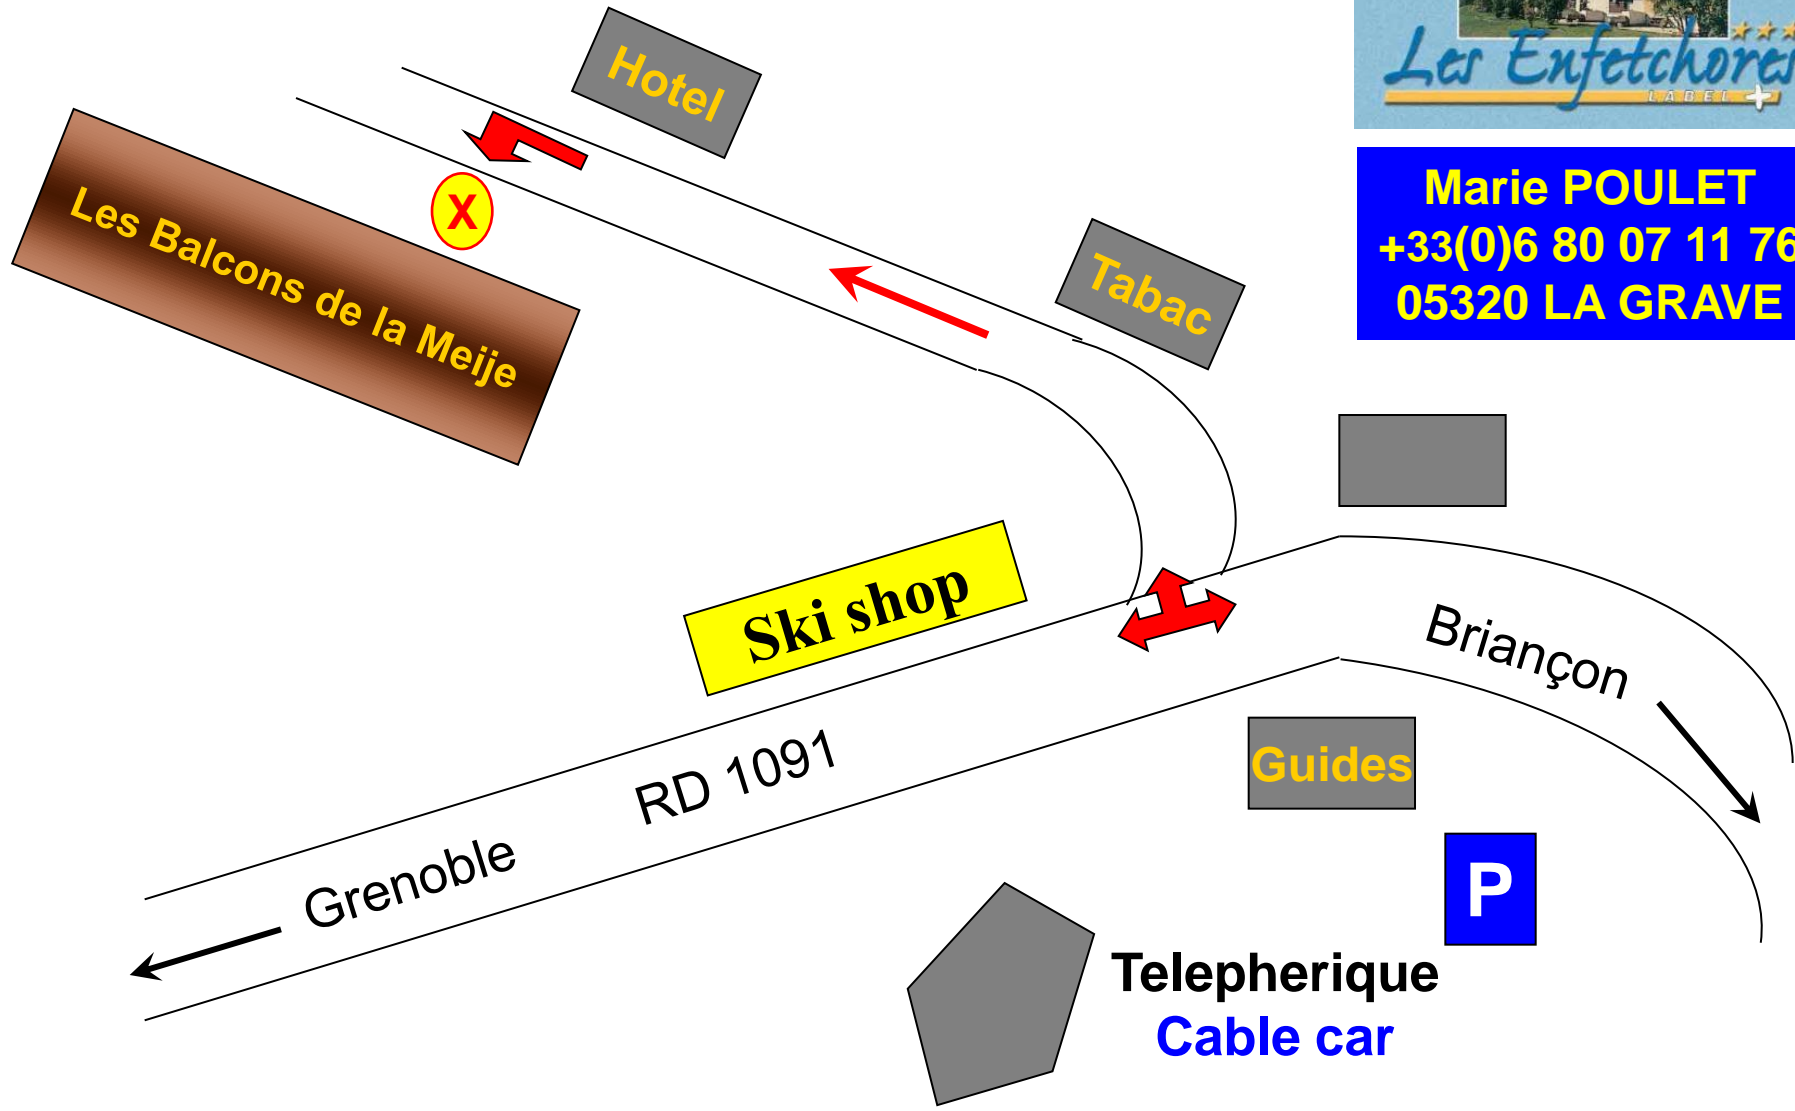

Marie POULET
+33(0)6 80 07 11 76
05320 LA GRAVE

Hotel

X

Les Balcons de la Meije

Tabac

Ski shop

Briançon

Guides

P

Telepherique
Cable car

RD 1091

Grenoble