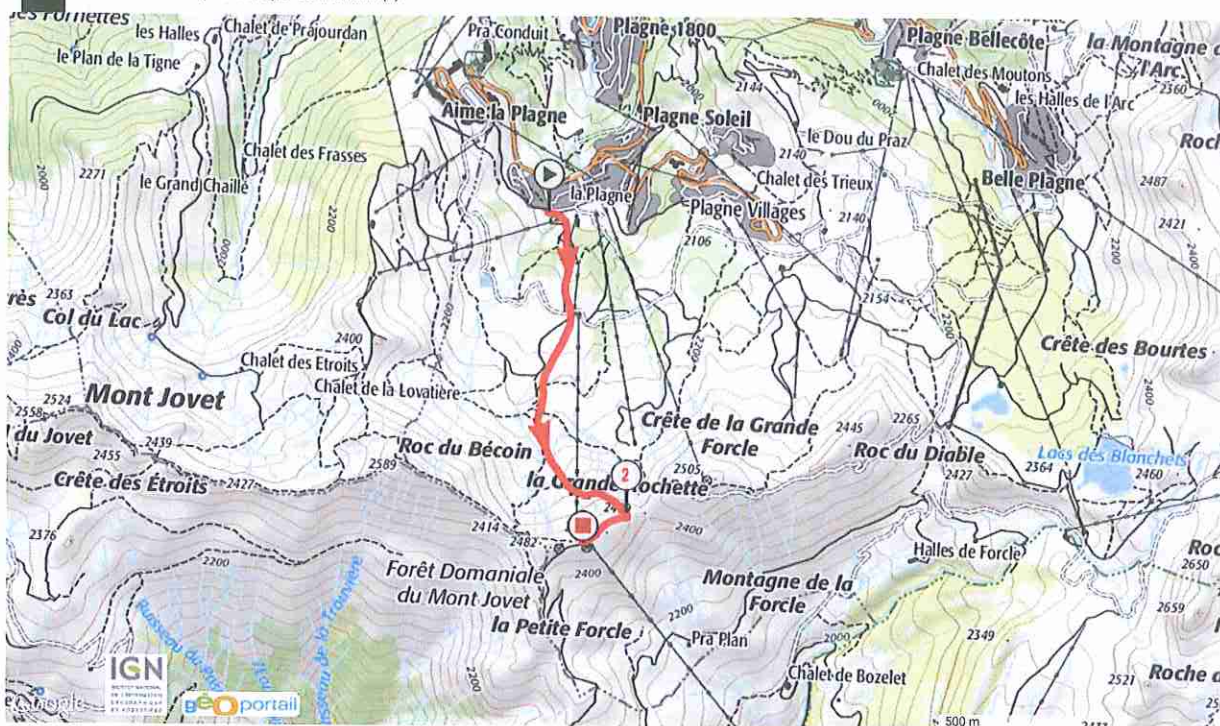

Montée Plagne Centre - Verdens Nord

Ski Randonnée Nordique, 2.307 (km) : Mâcot-la-Plagne -> Mâcot-la-Plagne

(0 votes; 0), 0 commentaire(s)

MÂCOT-LA-PLAGNE

[Montée Plagne Centre - Verdens Nord]

MÂCOT-LA-PLAGNE