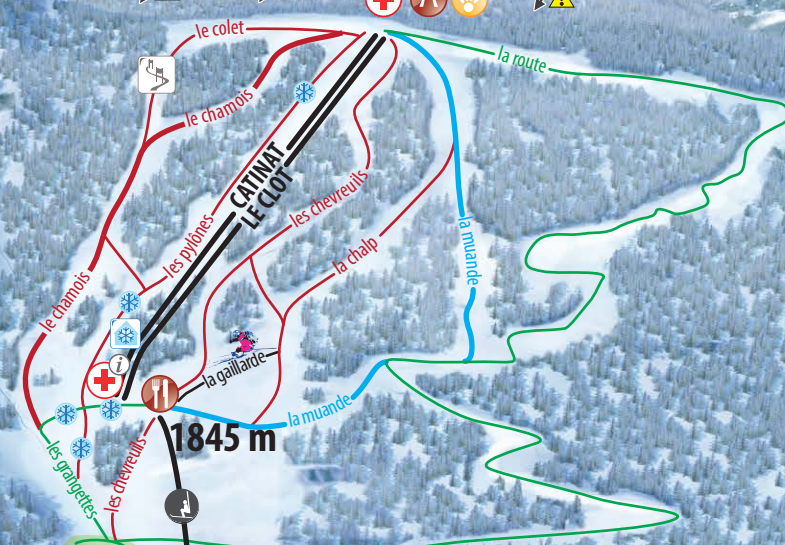

PIC DE ROCHEBRUNE
3325 m

Crête de Glaisette

SOMMET DE CATINAT
2105 m

zone hors pistes zone hors pistes zone hors pistes

1845 m

LA REVUE

1690 m

LA CHALP
1685 m

COL D'IZOARD
2360 m

BRUNISSARD

ARVIEUX VILLAGE 2 km
GUILLESTRE

LE COIN