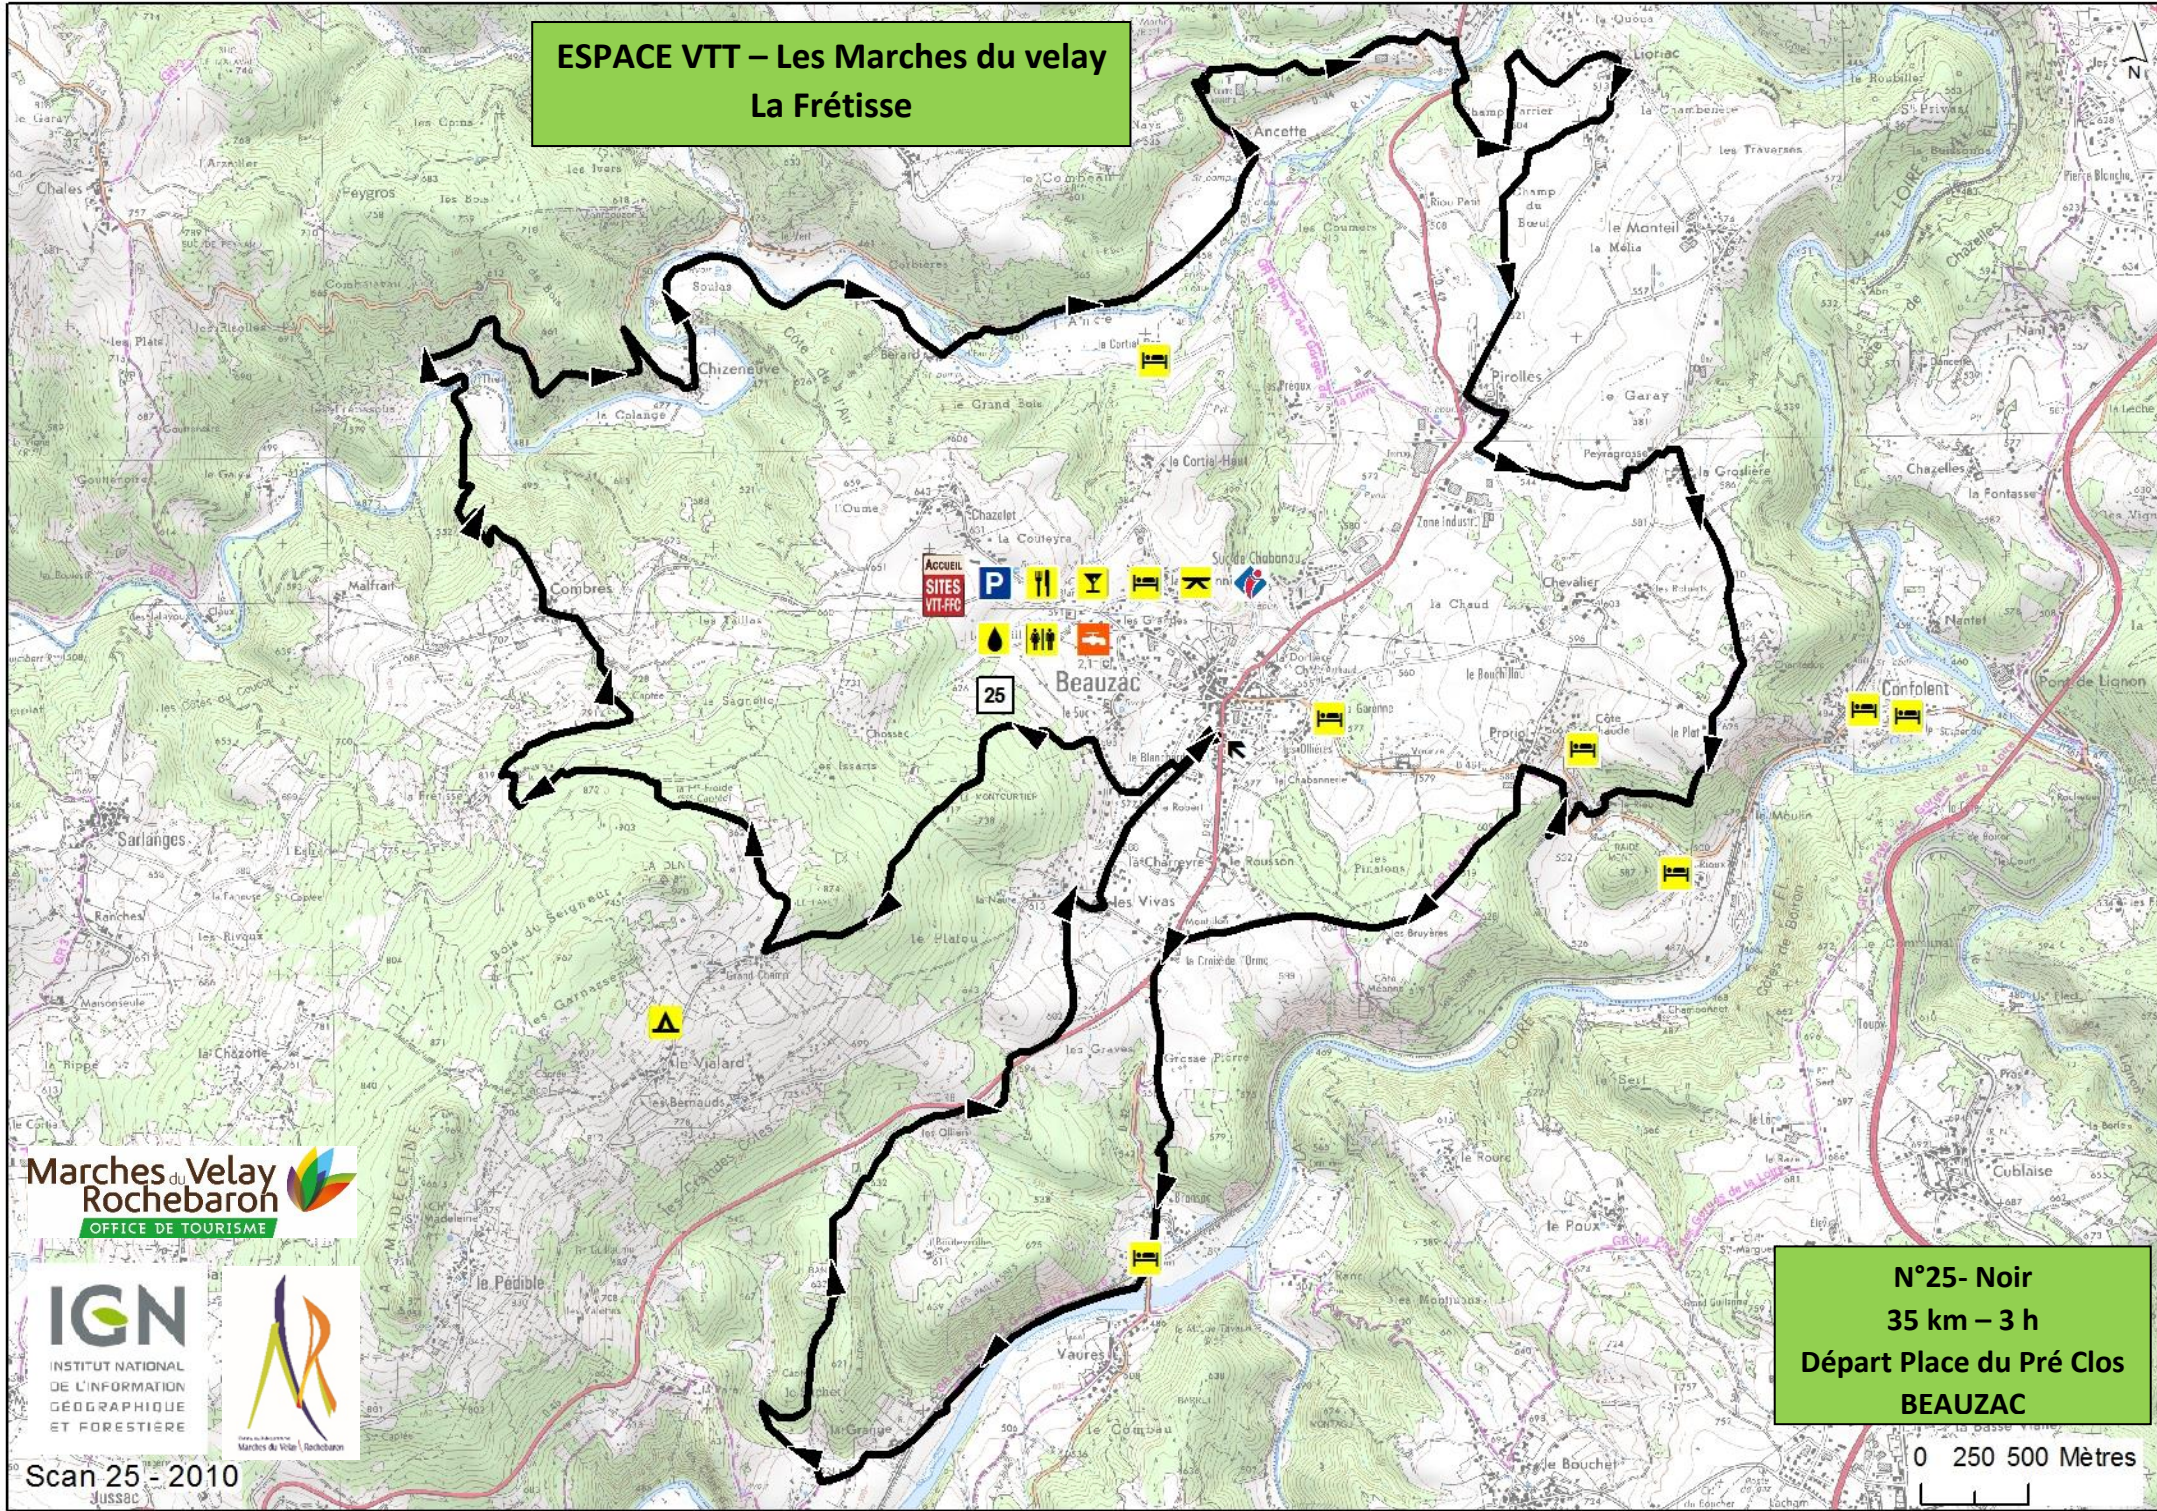

**ESPACE VTT – Les Marches du velay
La Frétisse**

**Marches du Velay
Rochebaron**
OFFICE DE TOURISME

IGN
INSTITUT NATIONAL
DE L'INFORMATION
GÉOGRAPHIQUE
ET FORESTIÈRE

Scan 25 - 2010
JUSSAC

N°25- Noir
35 km – 3 h
Départ Place du Pré Clos
BEAUZAC

0 250 500 Mètres